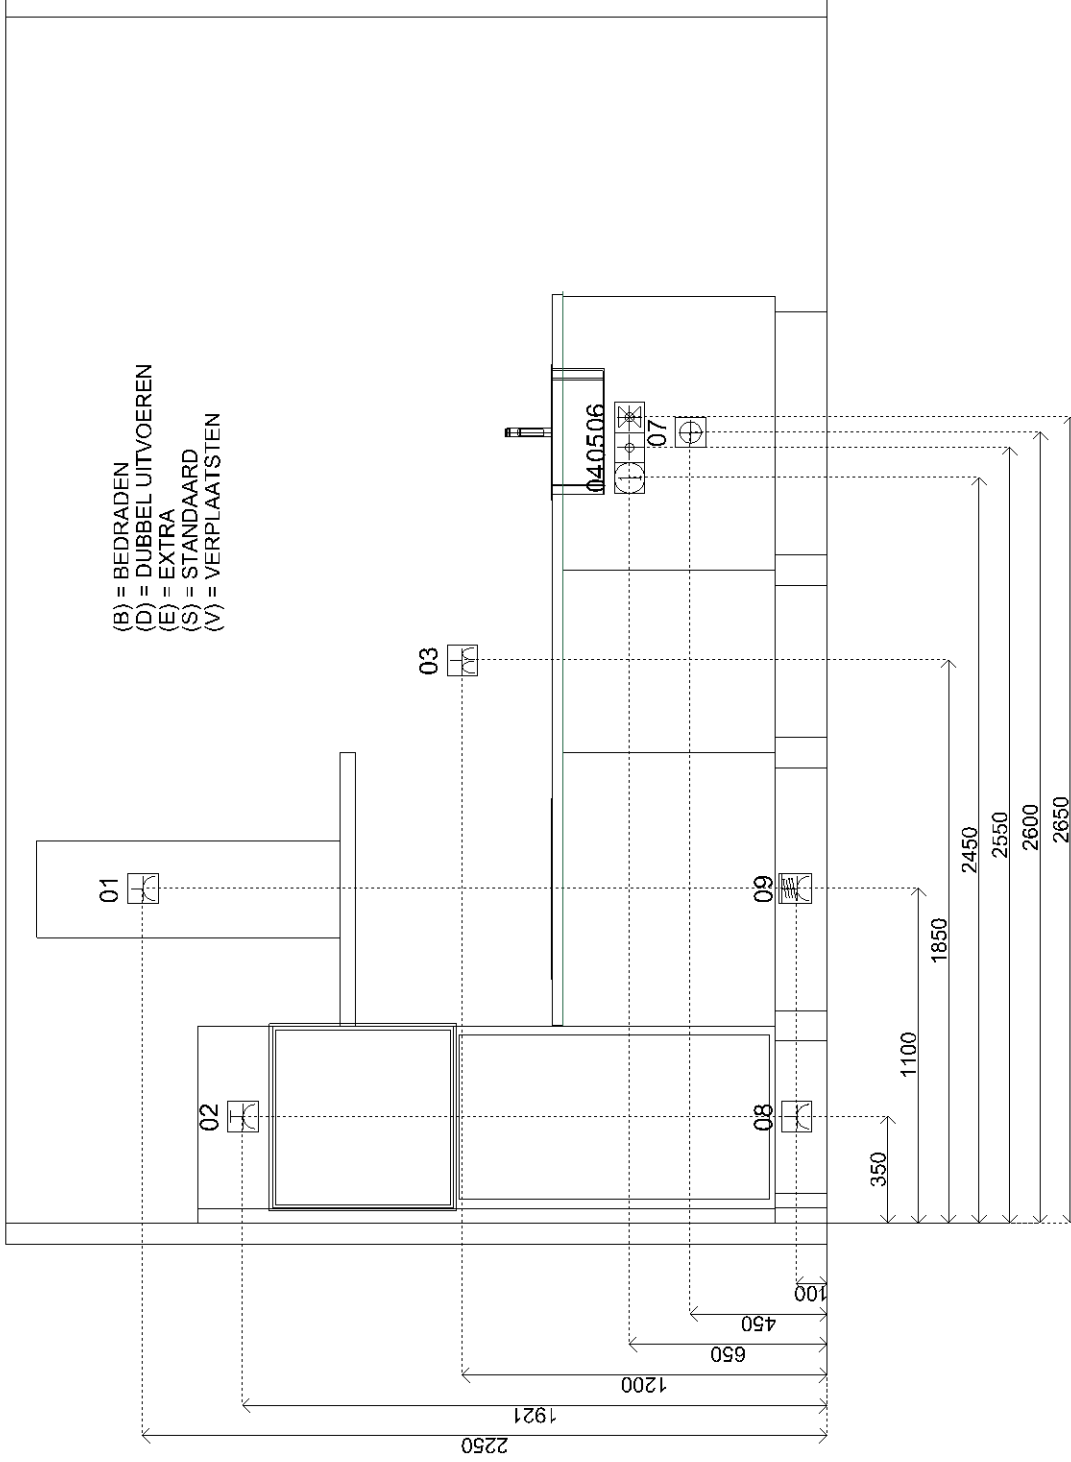

Sym	Detail
01	(S) E-WCD+ra t.b.v. afzuigkap
02	(S) E-WCD+ra (grp) t.b.v. oven (2.6kW)
03	(S) D-WCD+ra hor. t.b.v. huishoudelijk gebruik
04	(S) Loze leiding t.n.b. boiler/vaatwasser
05	(S) Warmwaterleiding
06	(S) Koudwaterleiding
07	(S) Afvoer 40mm
08	(S) E-WCD+ra t.b.v. koelkast
09	(S) 2 fasen perilex t.b.v. inductiekookplaat (max 7.2kW)

	Klant	Era Contour B.V.	Project	The Hudsons - Blok 1 & Blok 2 te Rotterdam	Datum	4-2-2019
	Referentie	45026777	Bouwnr	-	Schaal	-
	Bonnummer	12.	Leveradres	Type A.2.01 Opstelling 12.	Versie	-
	Tekening	Installatietekening wand 1	Verkoper	-	Formaat	A4L

Bouwkundige zaken op deze tekening zijn schetsmatig weergegeven. In werkelijkheid kunnen hierop afwijkingen voorkomen. Aan deze tekening kunnen geen rechten worden ontleend.