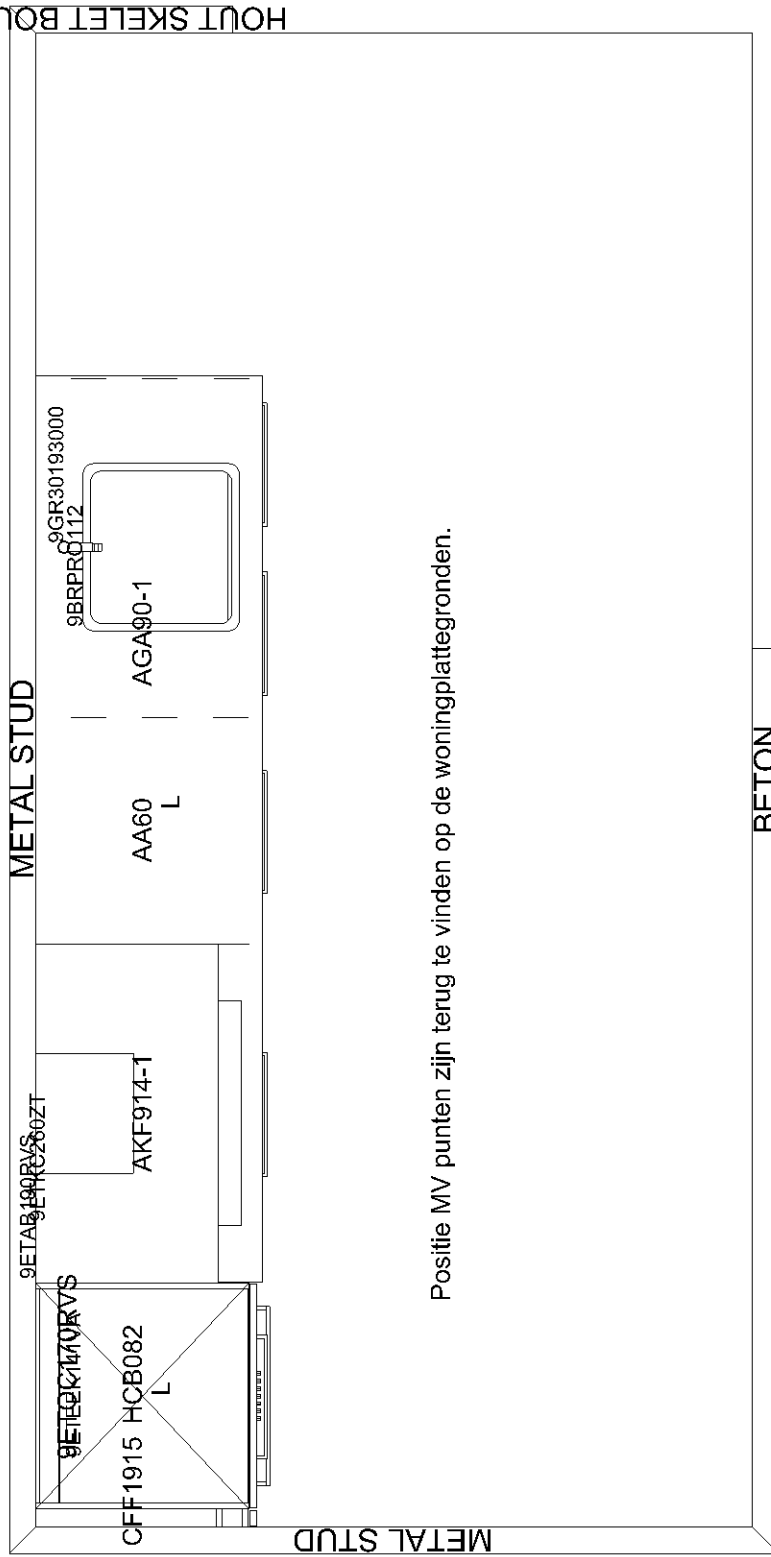

*Deze kleuren zijn niet leverbaar als romplekeur.

Keuze uit 25 kleuren voor keukentype Atlas

Apparatuur

ETNA

Keukeninstallatietekeningen

3965

48 600 600 900 900 3317 917

Positie MV punten zijn terug te vinden op de woningplattegronden.