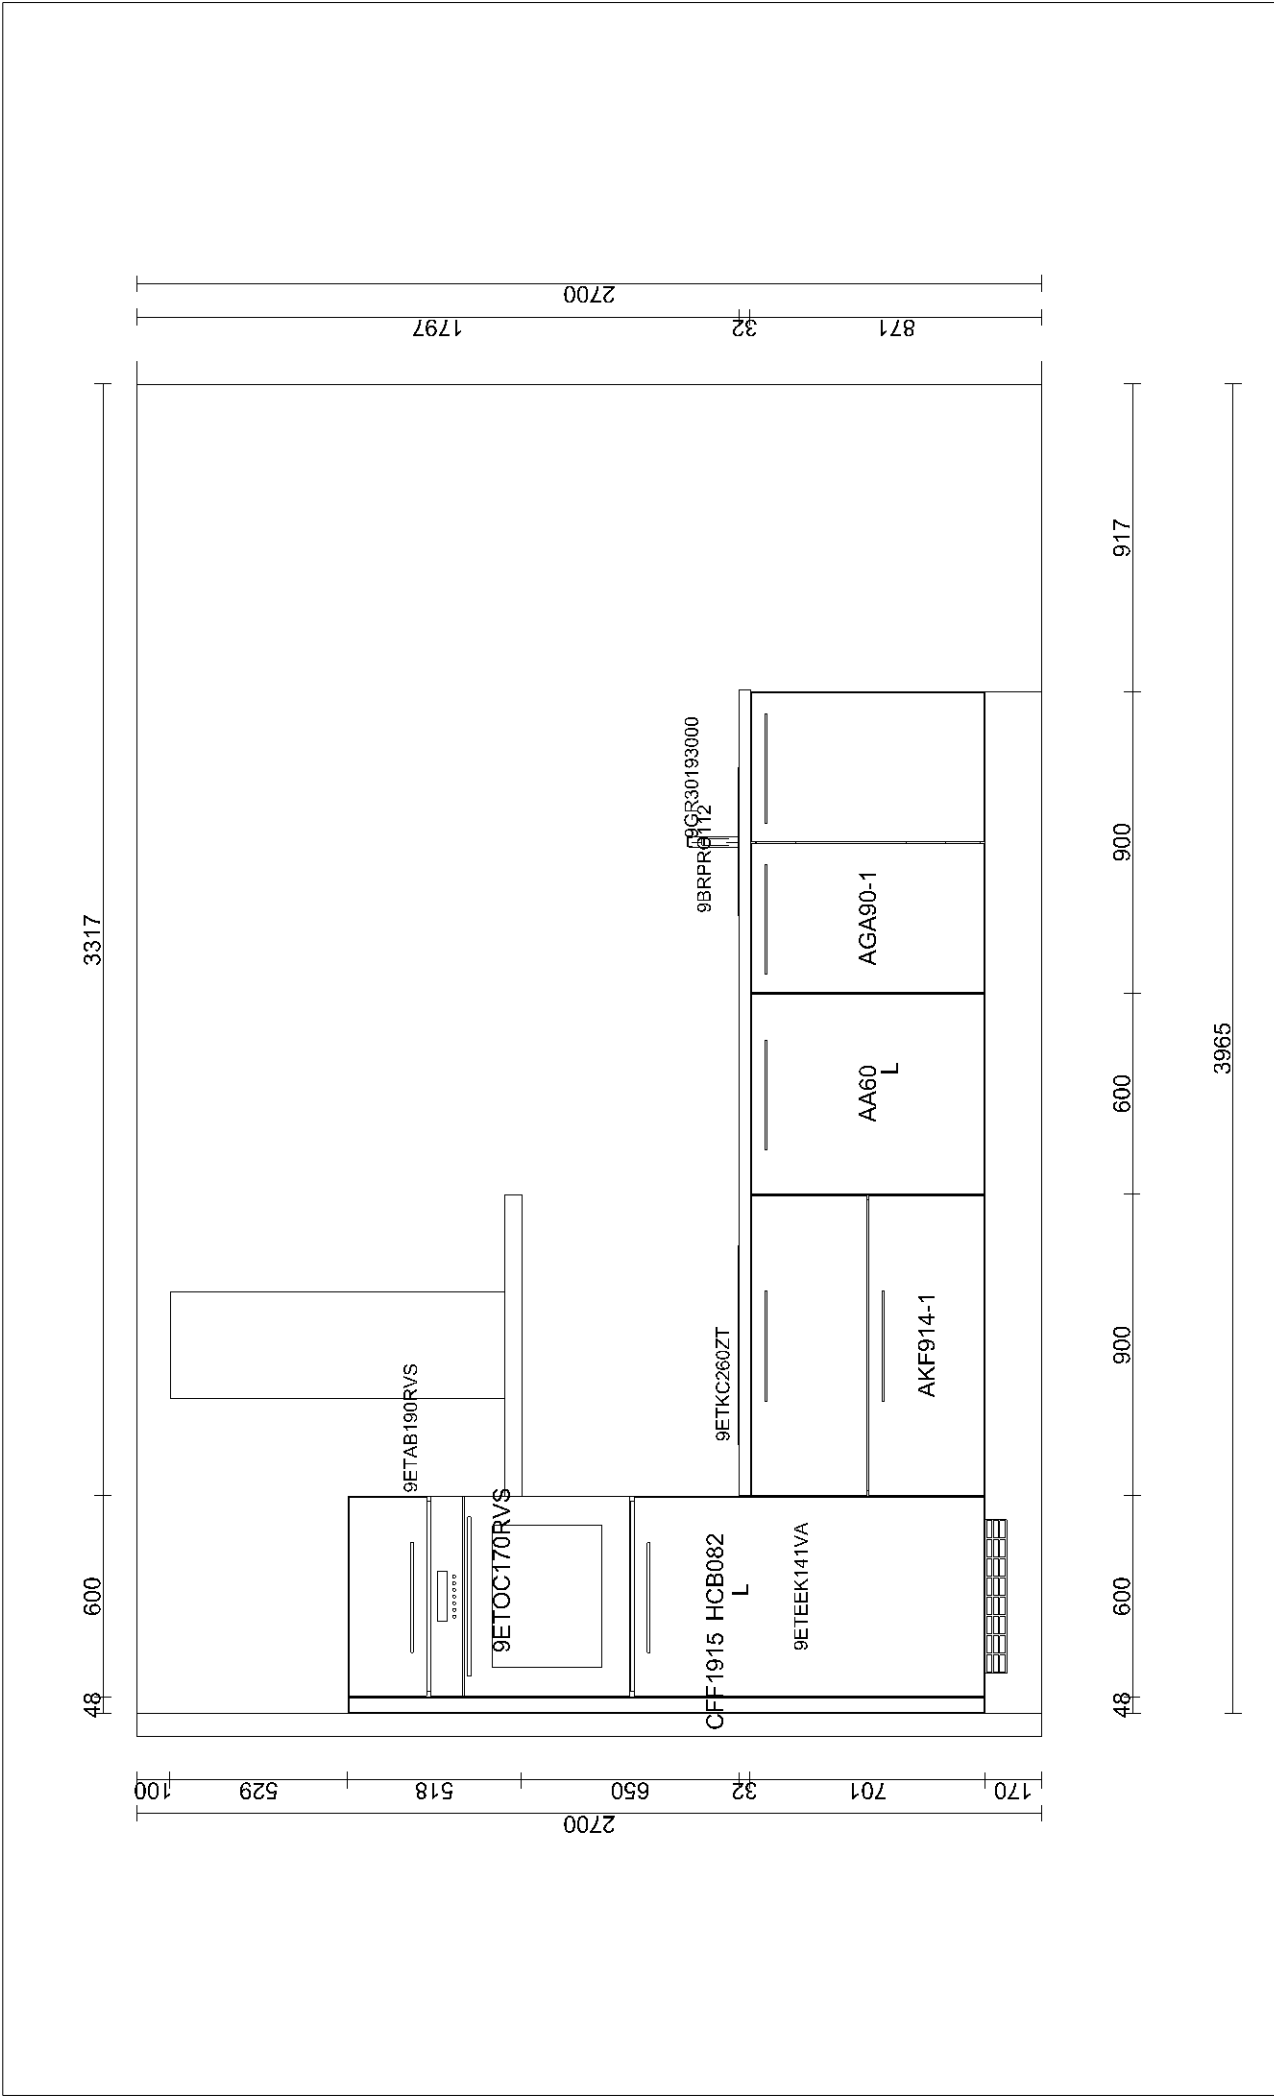

Bouwkundige zaken op deze tekening zijn schetsmatig weergegeven. In werkelijkheid kunnen hierop afwijkingen voorkomen. Aan deze tekening kunnen geen rechten worden ontleend.	Klant	Era Contour B.V.	Project	The Hudsons - Blok 1 & Blok 2 te Rotterdam	Datum	4-2-2019
	Referentie	45026777	BouwNr	-	Schaal	-
	Bonnummer	12.	Leveradres	Type A.2.01Opstelling 12.	Versie	
	Tekening	Wandaanzicht 1	Verkoper	-	Formaat	A4L