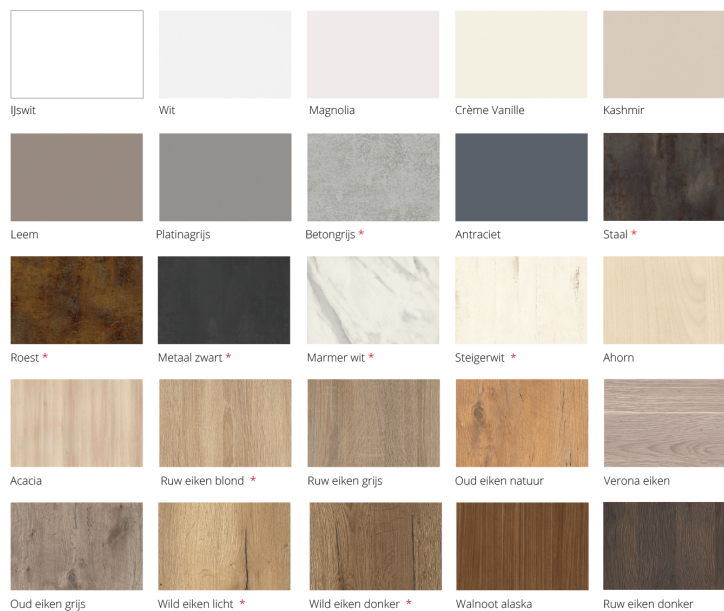

Uw keuken in uw woning, geheel naar smaak te maken.

**DEZE KEUKEN
COMPLEET
MET APPARATUUR
IN JE NIEUWE WONING**

Eigenschappen

Dit keukentype heeft een houtnerftekening of een gekleurd oppervlak. Rondom met laser afgewerkt. 19 mm dik.

*Deze kleuren zijn niet leverbaar als romplekeur.

Keuze uit 25 kleuren voor keukentype Atlas

Apparatuur

ETNA

Keukeninstallatietekeningen

3965

48 600 600 900 900 3317 917

Positie MV punten zijn terug te vinden op de woningplattegronden.

Wit Super

Koren Lichtgrijs

Peru Marron

Peru Antraciet

Beton Licht

Vulkaan Grijs

Vulkaan Bruin

Vulkaan Zwart