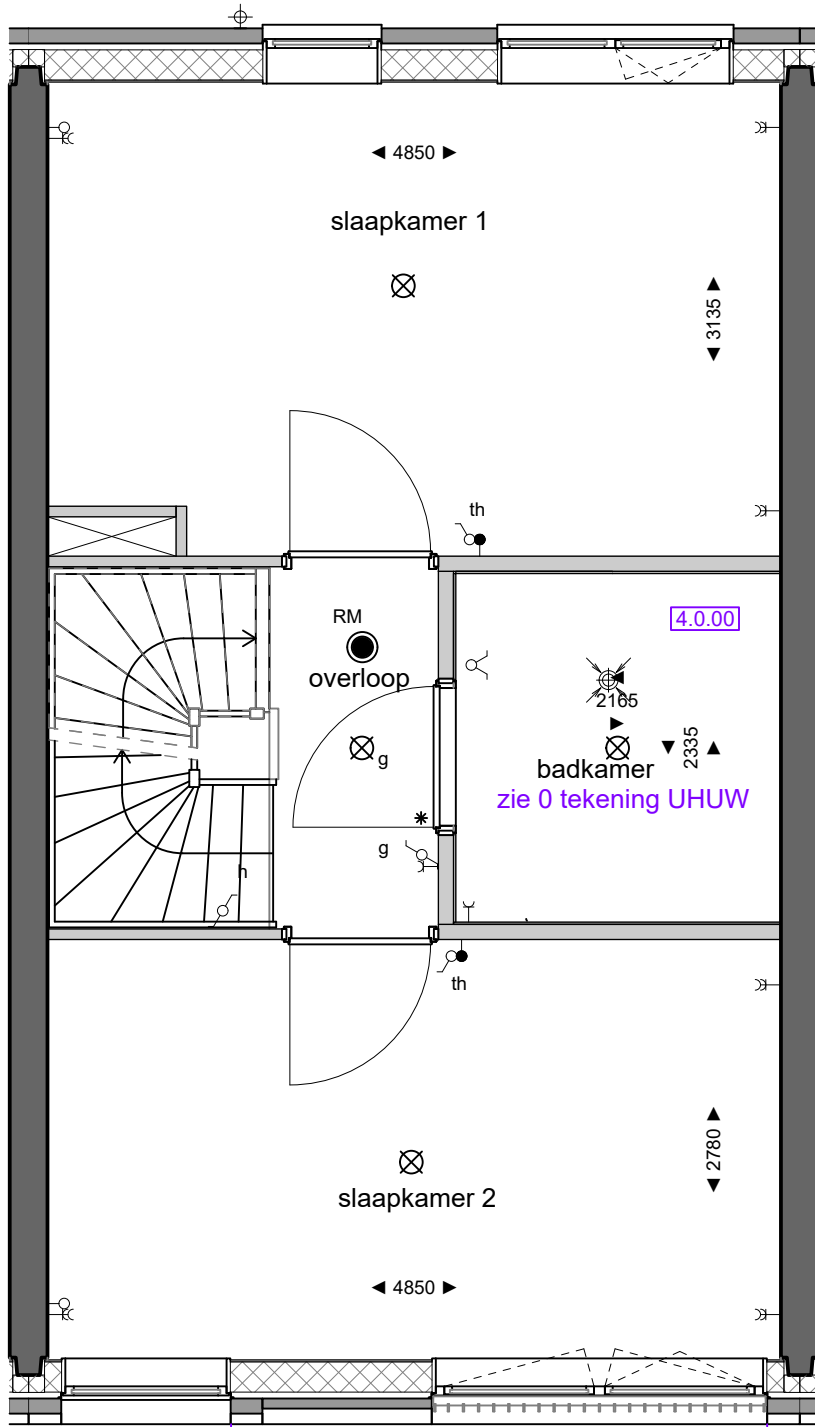

projectnummer:

2308

woningtype:

A

woonlaag:

1e verdieping

tekeningnummer:

3.66-01