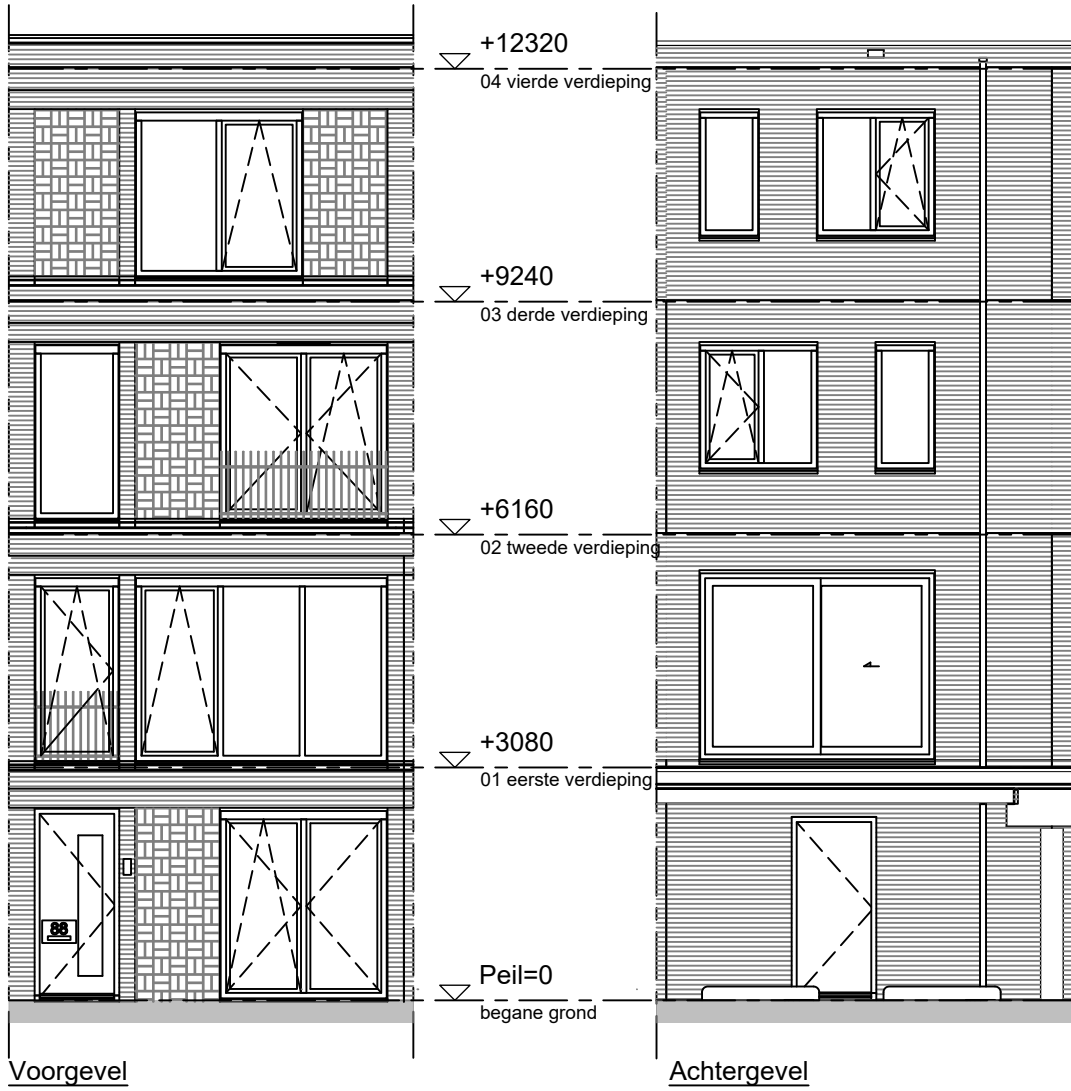

DEFINITIEF

project:
**The Hudsons te Rotterdam
Blok 3**

bouwnummer:
3.66

De aangegeven maatvoering is indicatief.
Aan deze tekening kunnen geen rechten worden ontleend.

tekening gewijzigd:	datum tekening:	getekend:	schaal:	formaat:
A. -	05-10-2020	YR	1:50	A4
B. -				
C. -	projectnummer:	woningtype:	woonlaag:	tekeningnummer:
D. -	2308	A	3e verdieping	3.66-03
E. -				