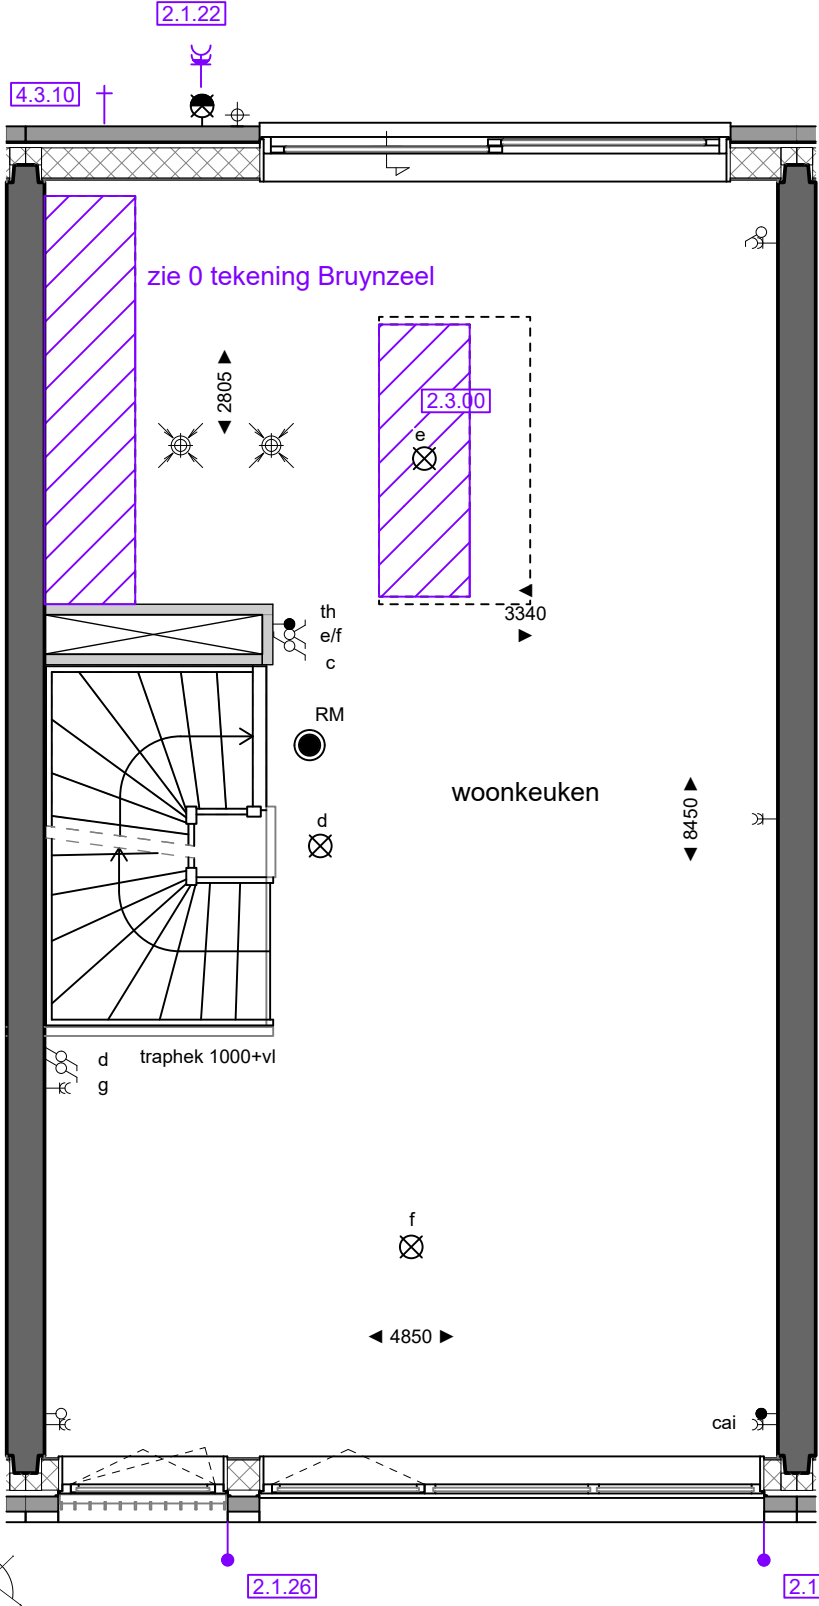

project:
The Hudsons te Rotterdam
Blok 3

bouwnummer:
3.66

De aangegeven maatvoering is indicatief.
Aan deze tekening kunnen geen rechten worden ontleend.

tekening gewijzigd:	datum tekening:	getekend:	schaal:	formaat:
A. -	05-10-2020	YR	1:50	A4
B. -				
C. -				
D. -				
E. -				
projectnummer:	woningtype:	woonlaag:	tekeningnummer:	
2308	A	begane grond	3.66-00	

datum tekening:

05-10-2020

getekend:

YR

schaal:

1:50

formaat:

A4