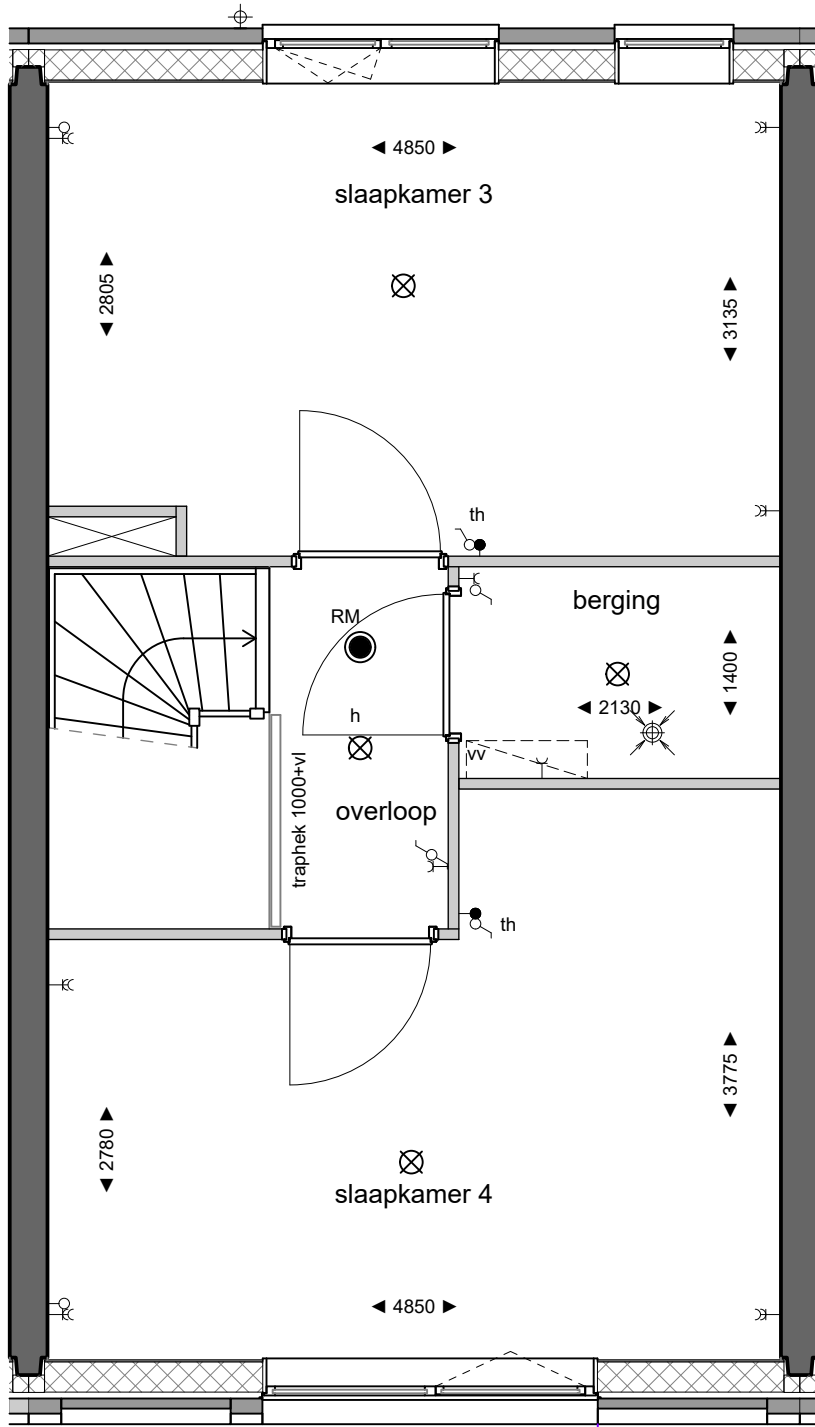

2.1.26

THE HUDSONS

Zilverstraat 39
2719 BP Zoetermeer
Postbus 62
2700 AB Zoetermeer
T +31 79 317 0170
www.eracontour.nl

handtekening voor akkoord:

.....

alle voorgaande versies komen hiermee te vervallen

onderwerp:
woningplattegrond

DEFINITIEF

project:
**The Hudsons te Rotterdam
Blok 3**

bouwnummer:
3.66

De aangegeven maatvoering is indicatief.
Aan deze tekening kunnen geen rechten worden ontleend.

tekening gewijzigd:	datum tekening:	getekend:	schaal:	formaat:
A. -	05-10-2020	YR	1:50	A4
B. -				
C. -	projectnummer:	woningtype:	woonlaag:	tekeningnummer:
D. -	2308	A	3e verdieping	3.66-03
E. -