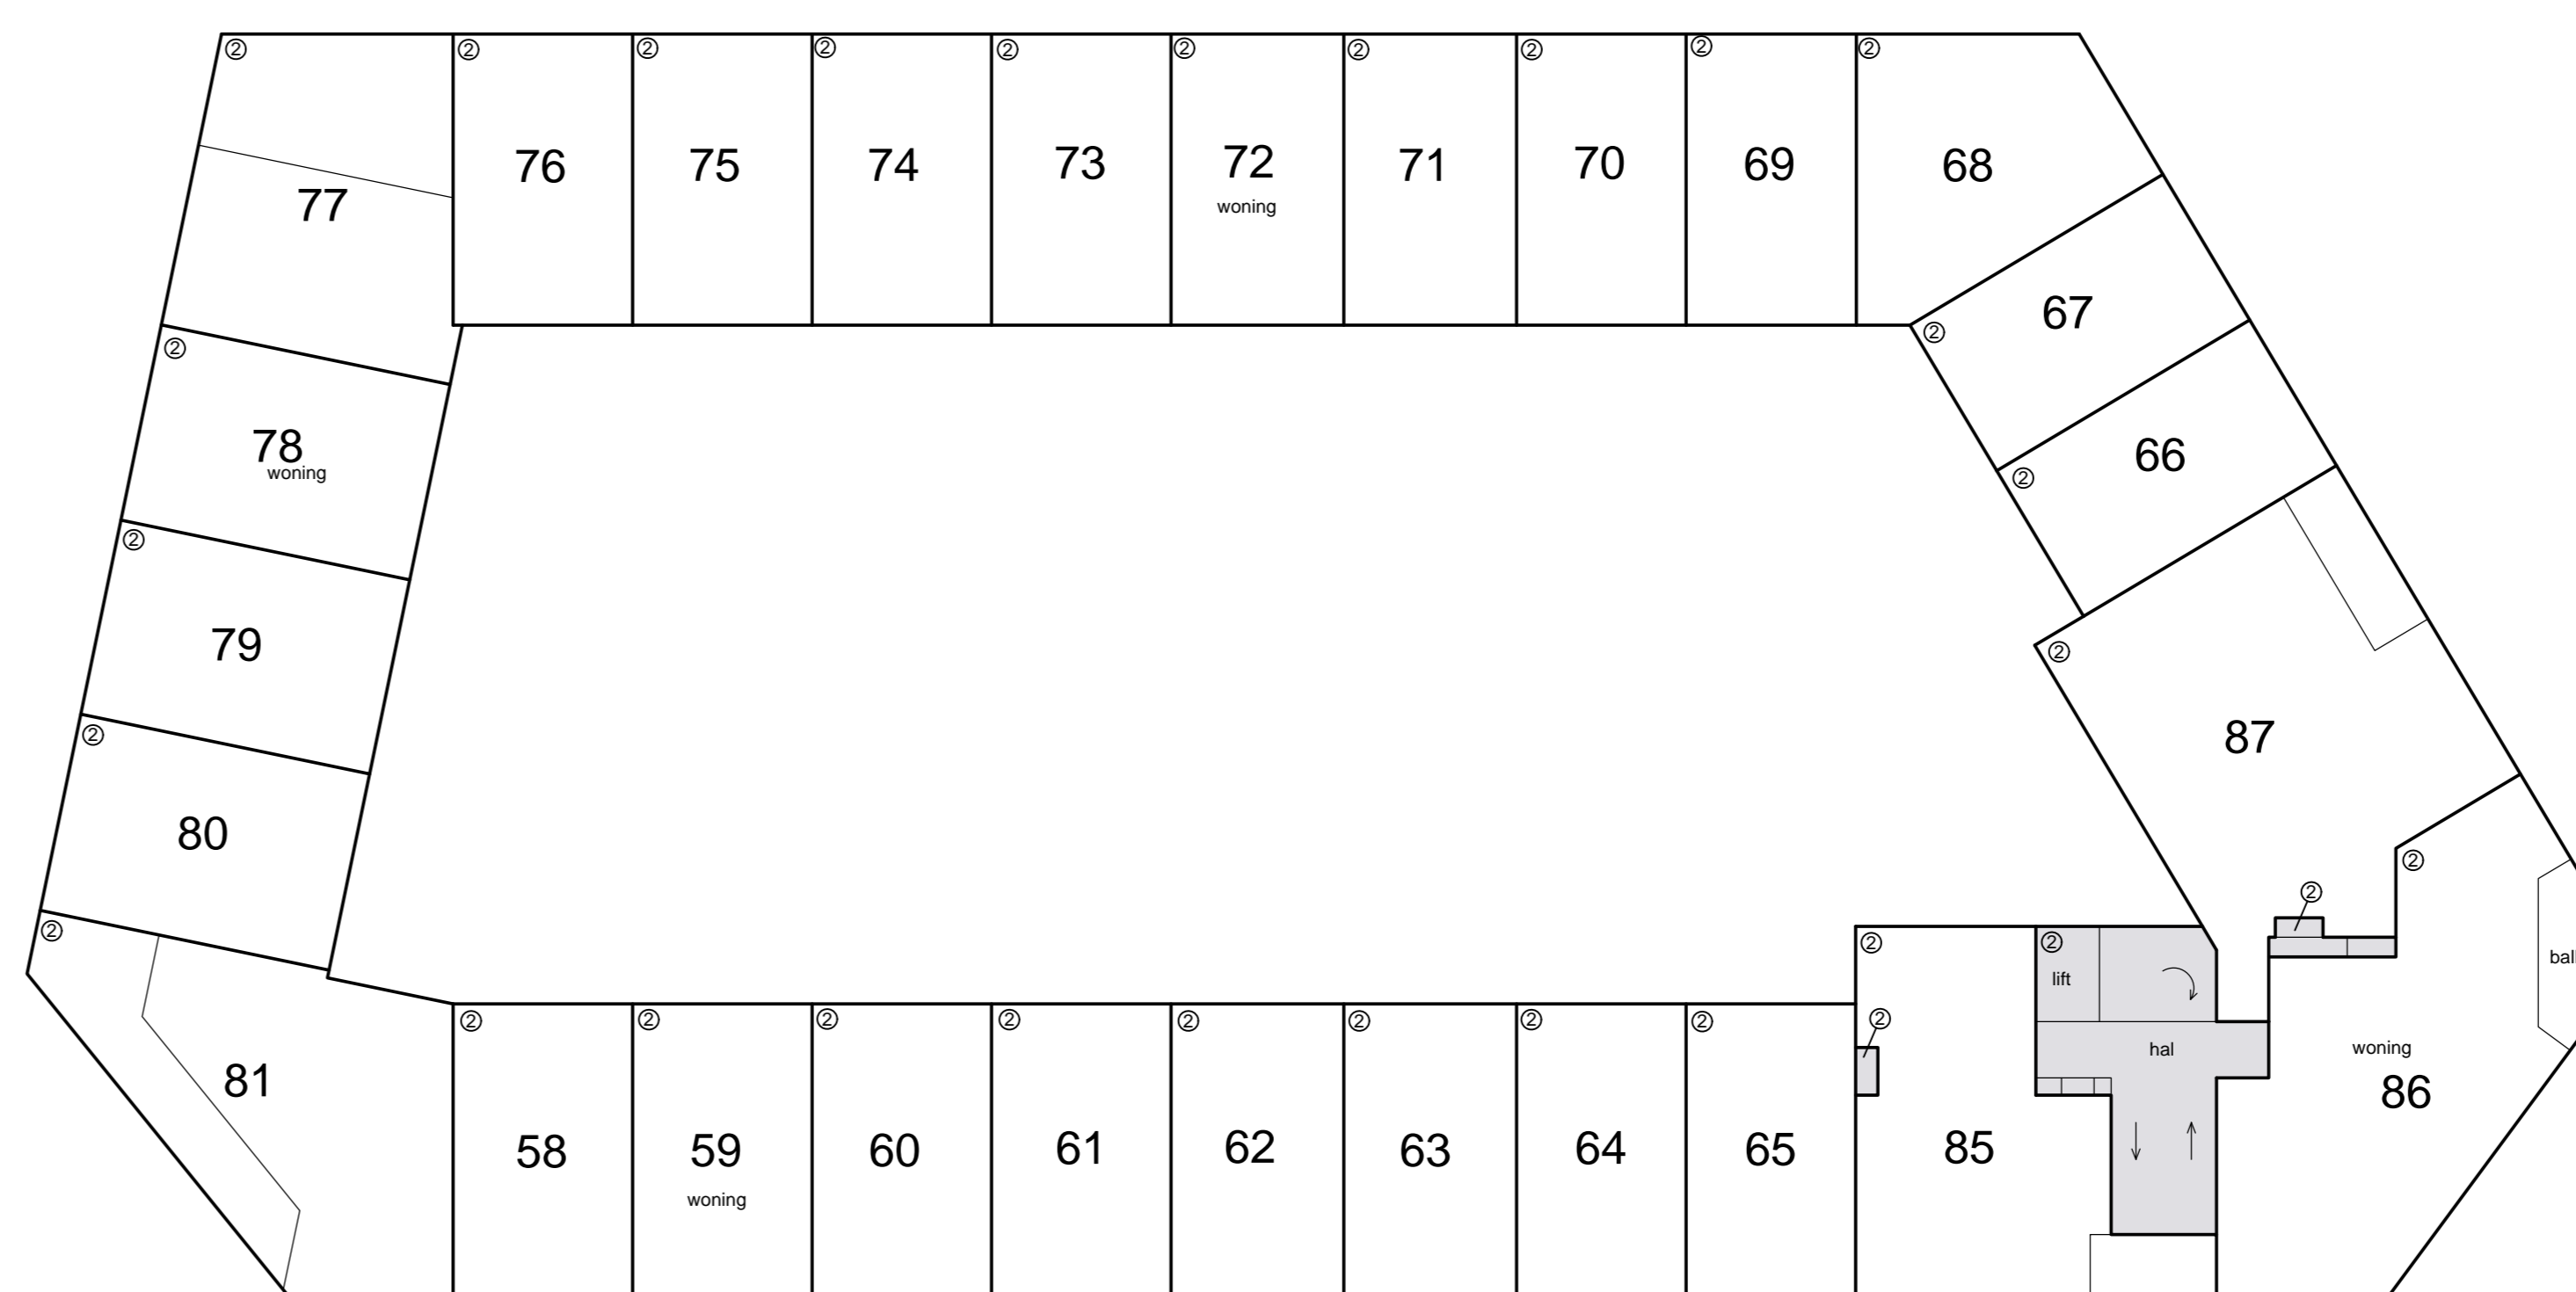

Schaal 1 : 200
 = Gemeenschappelijk
 Tekening bestaat uit 3 bladen
 Blad 1

1e etage

begane grond

Schaal 1 : 200
 □ = Gemeenschappelijk
 Tekening bestaat uit 3 bladen
 Blad 2

3e etage

2e etage

dak

4e etage