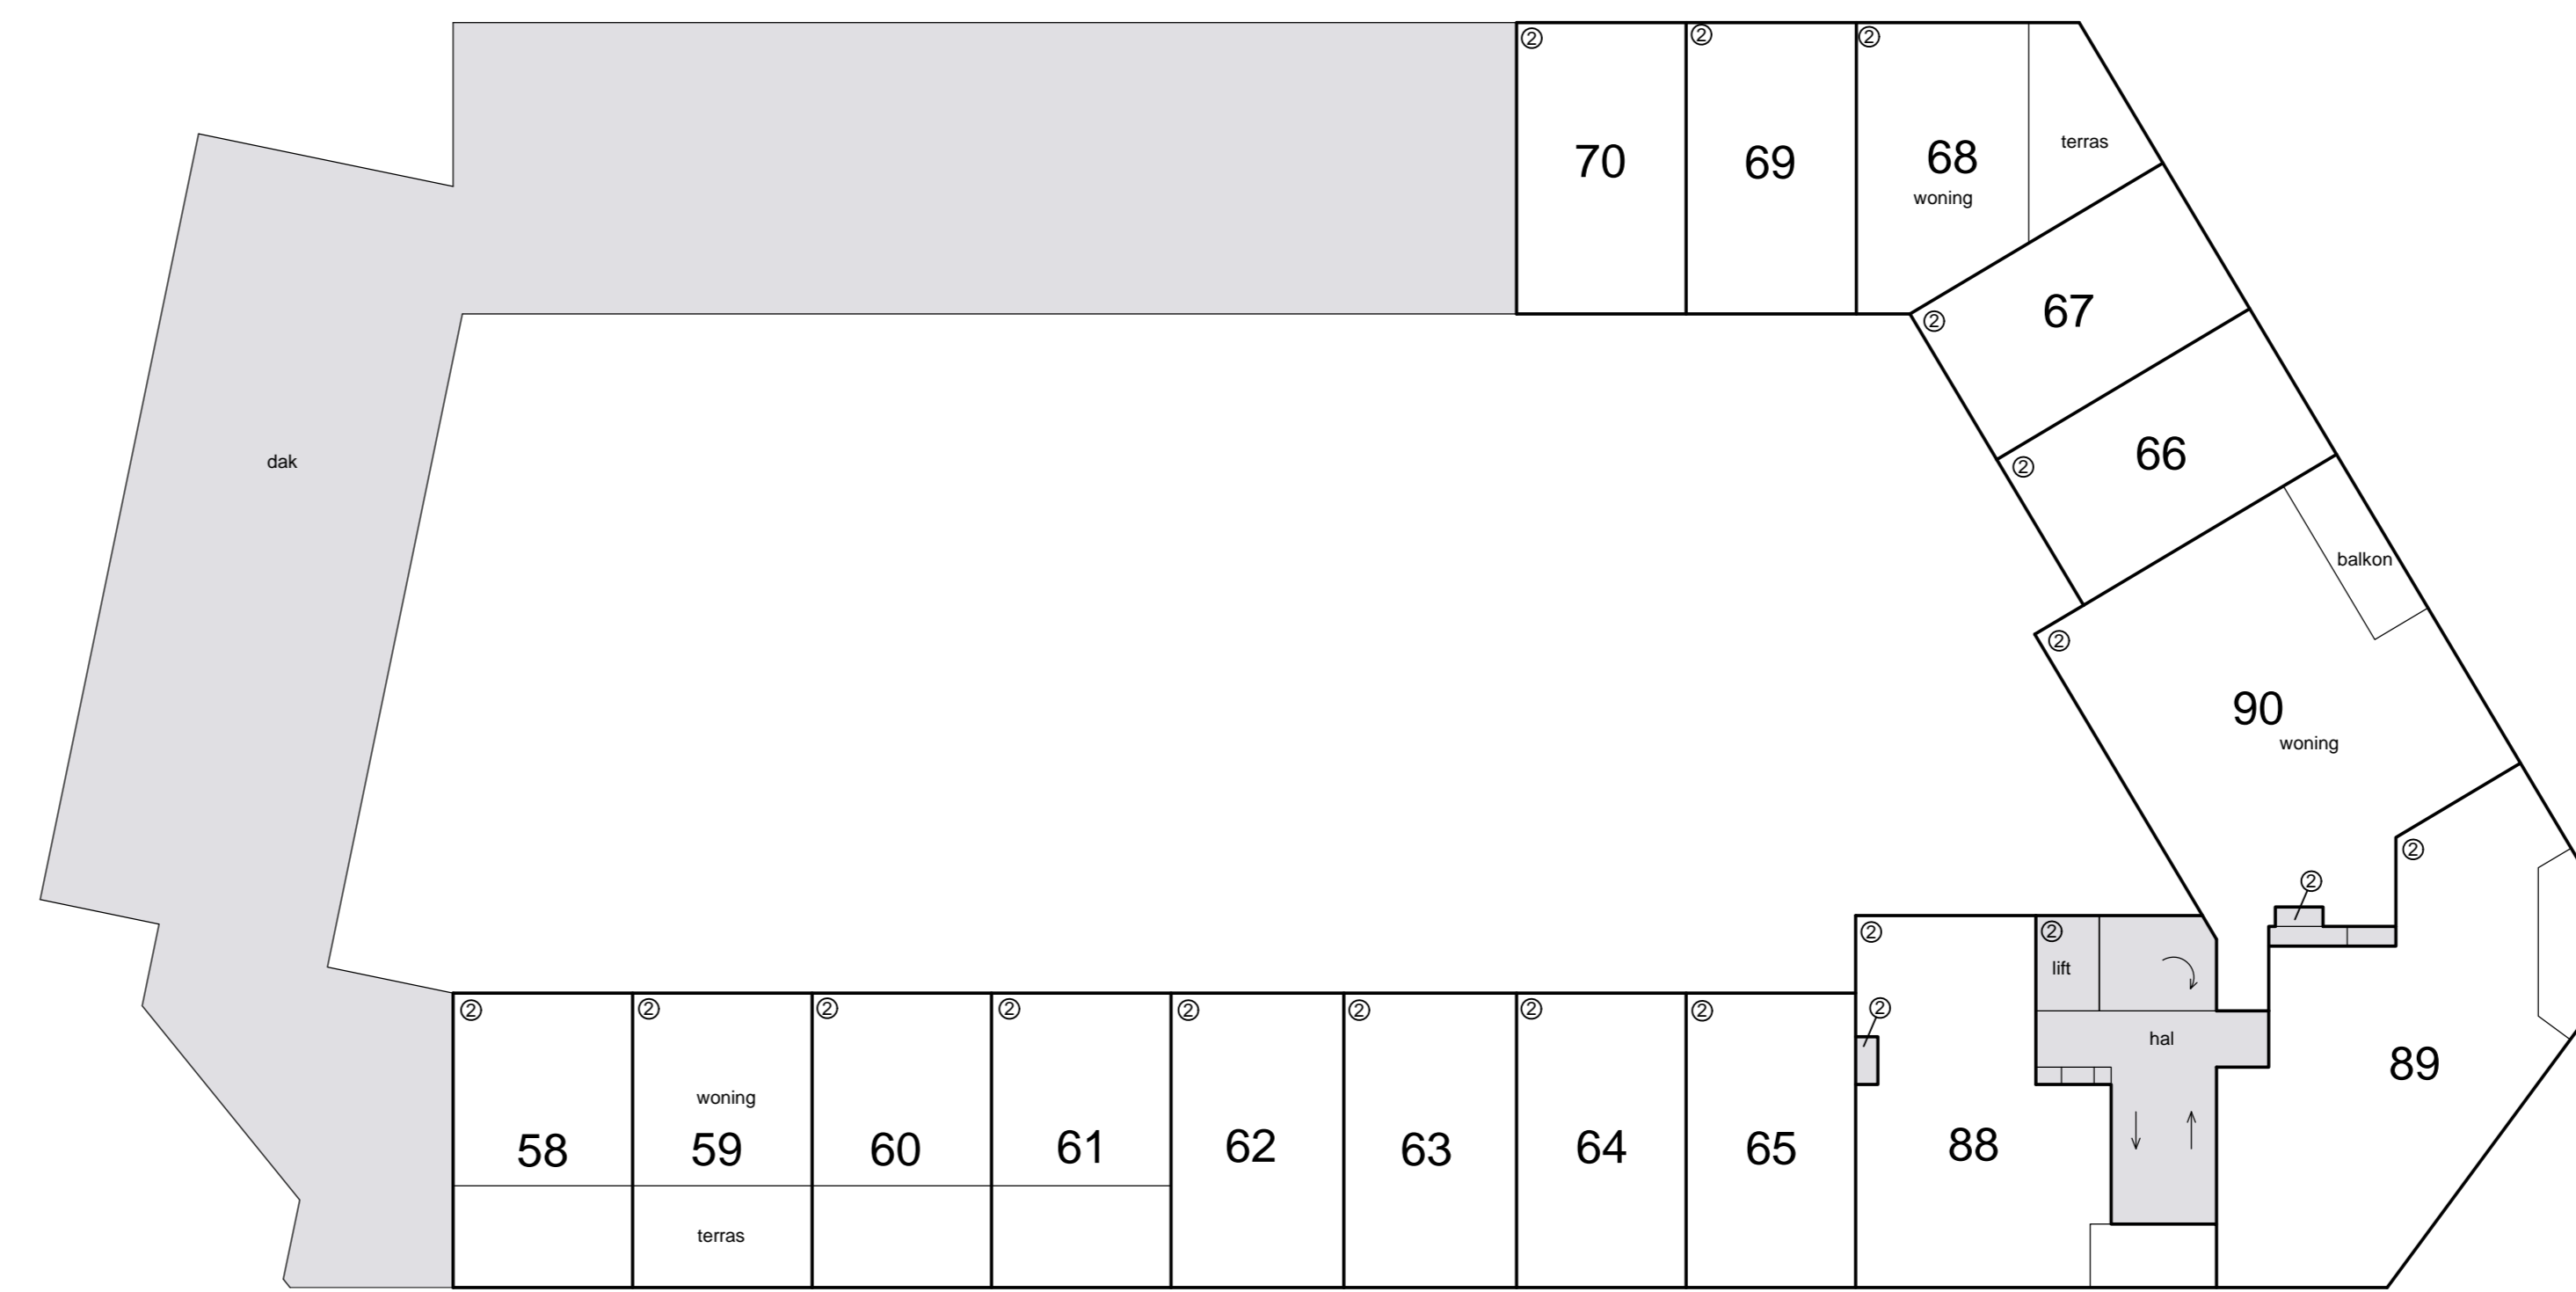

Schaal 1 : 200
 = Gemeenschappelijk
 Tekening bestaat uit 3 bladen
 Blad 1

1e etage

begane grond

Schaal 1 : 200
 □ = Gemeenschappelijk
 Tekening bestaat uit 3 bladen
 Blad 2

3e etage

2e etage

dak

4e etage