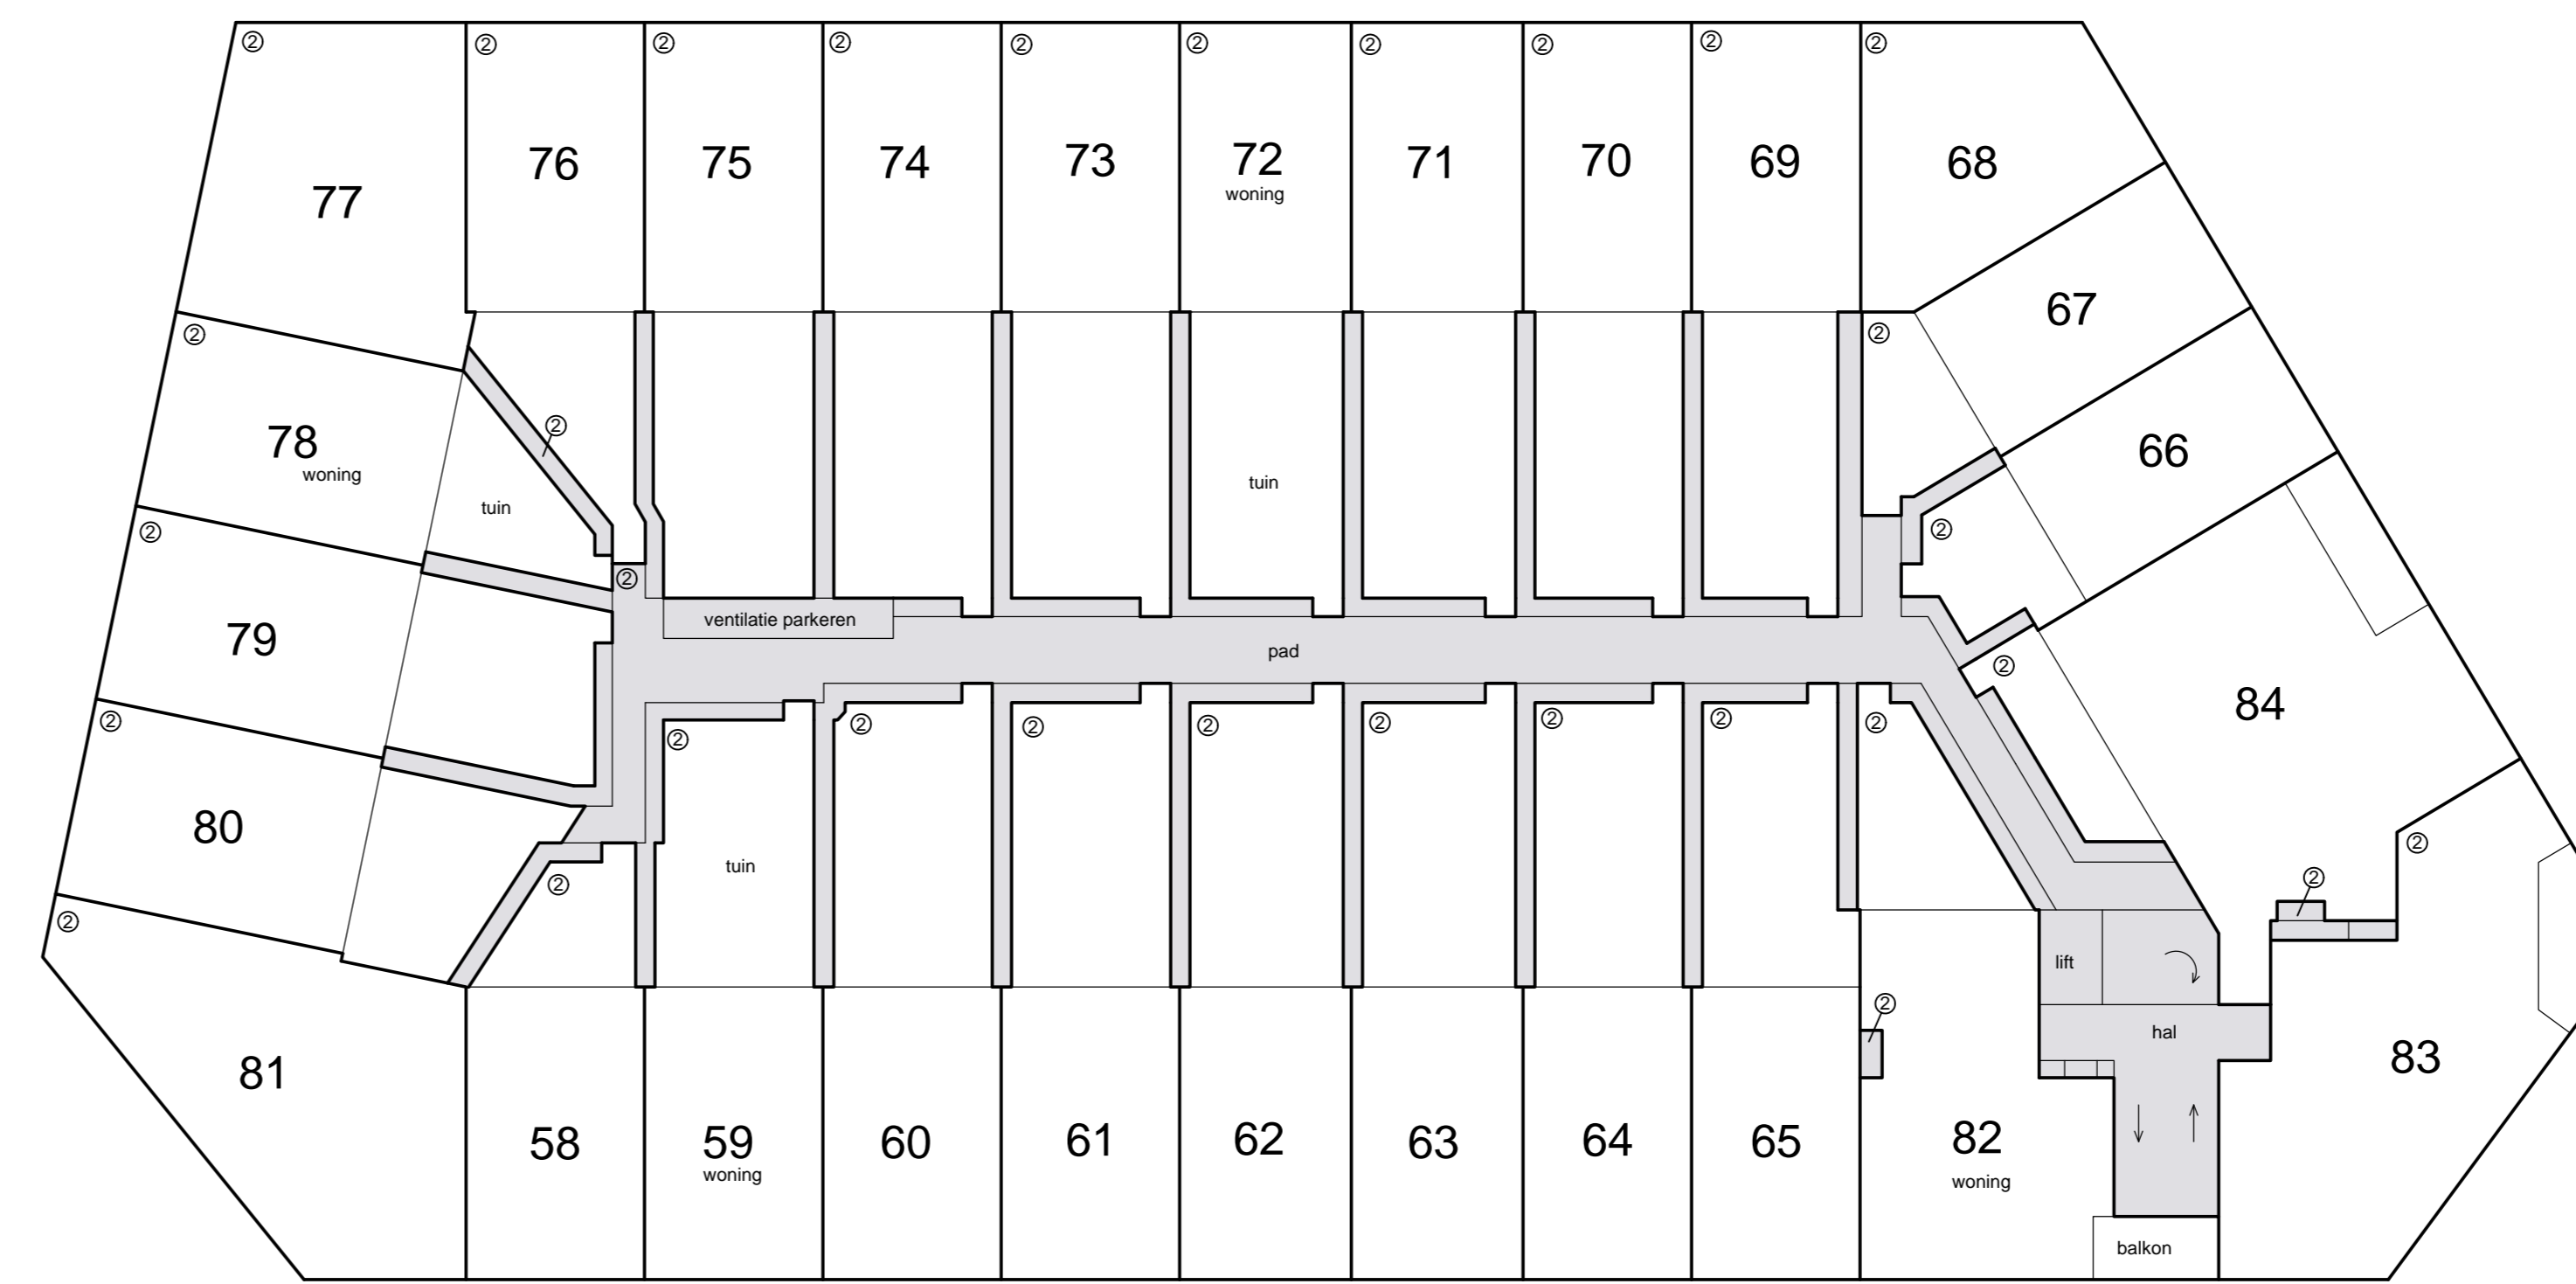

Schaal 1 : 200
 = Gemeenschappelijk
 Tekening bestaat uit 3 bladen
 Blad 1

1e etage

begane grond

Schaal 1 : 200
 □ = Gemeenschappelijk
 Tekening bestaat uit 3 bladen
 Blad 2

3e etage

2e etage

dak

4e etage