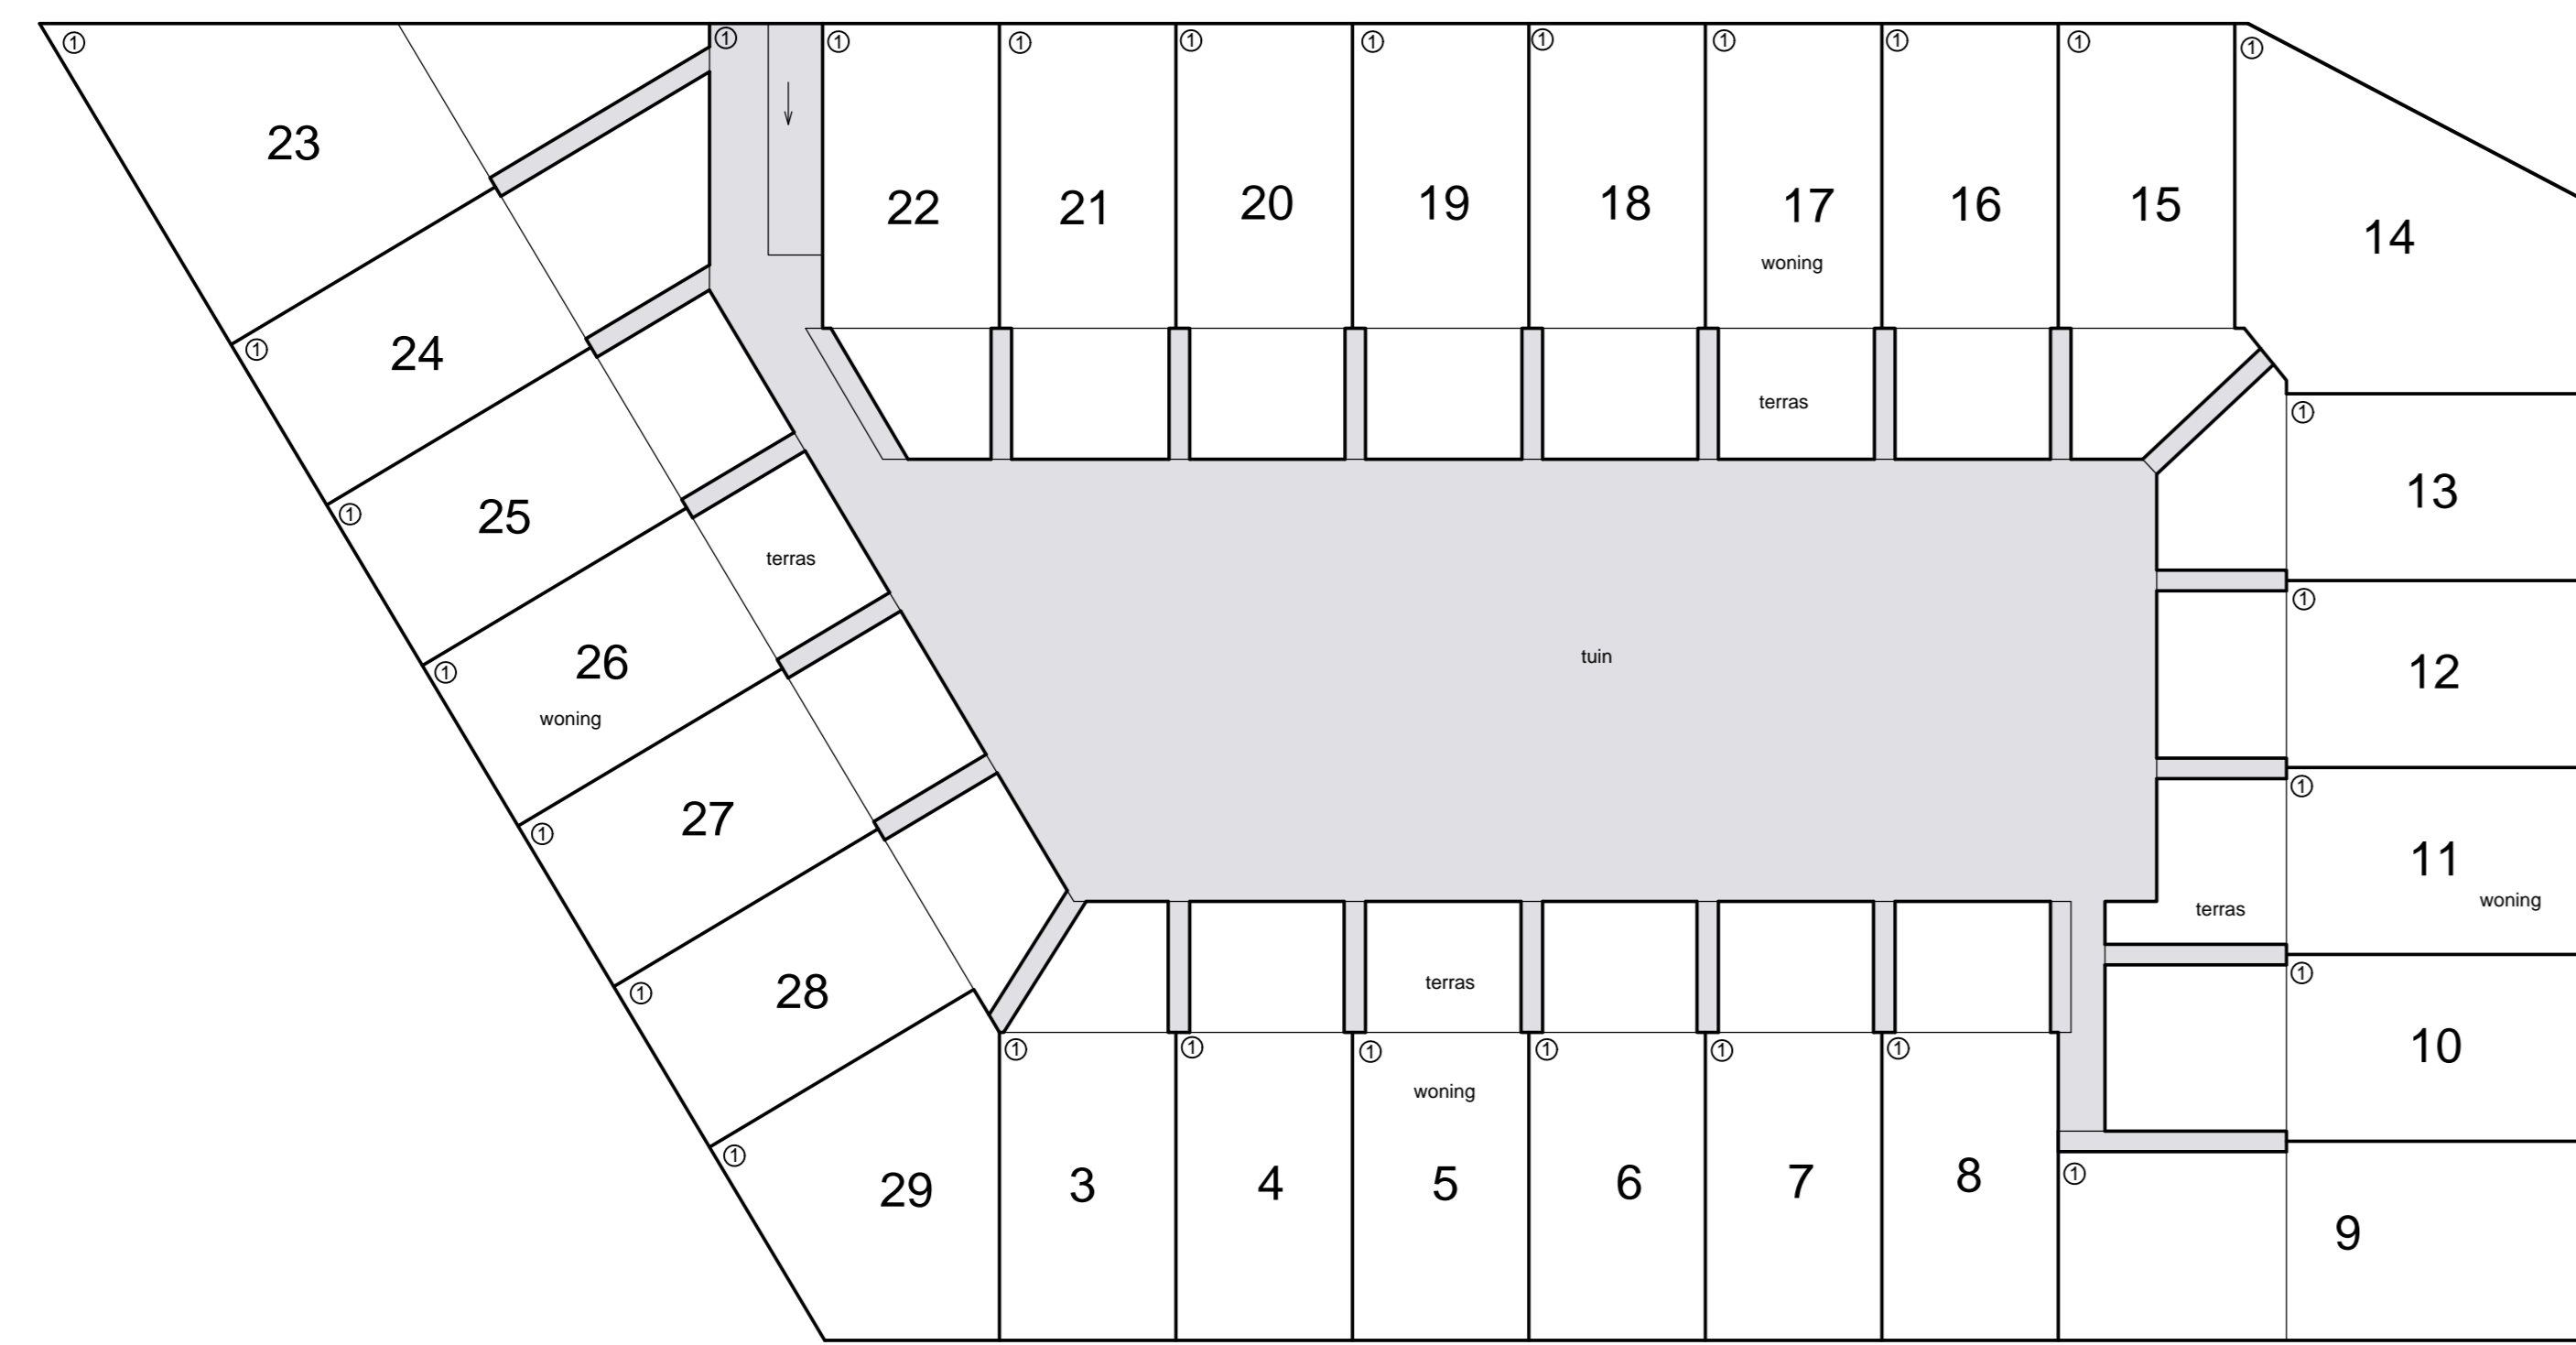

Schaal 1 : 200
 = Gemeenschappelijk
 Tekening bestaat uit 3 bladen
 Blad 1

1e etage

begane grond

Schaal 1 : 200
 □ = Gemeenschappelijk
 Tekening bestaat uit 3 bladen
 Blad 2

3e etage

2e etage

dak

4e etage