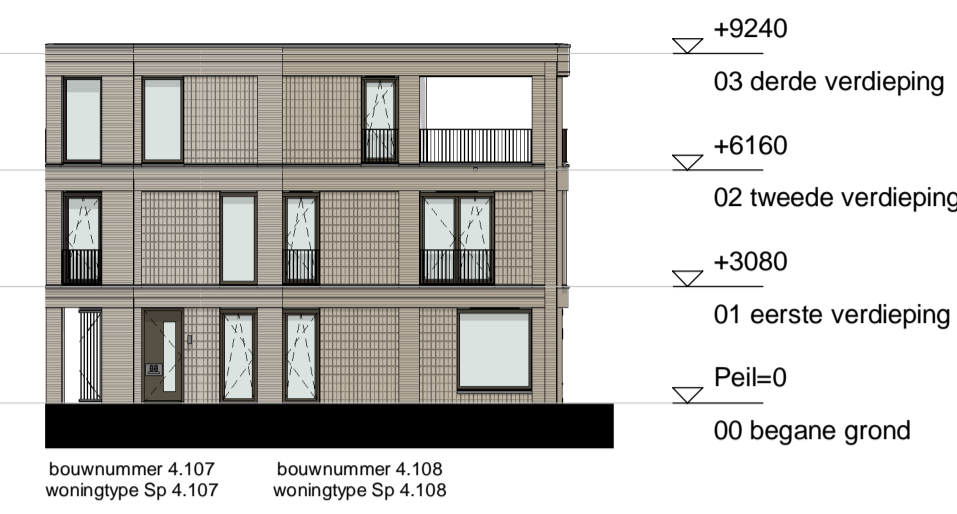

gevel 4.2
1 : 200