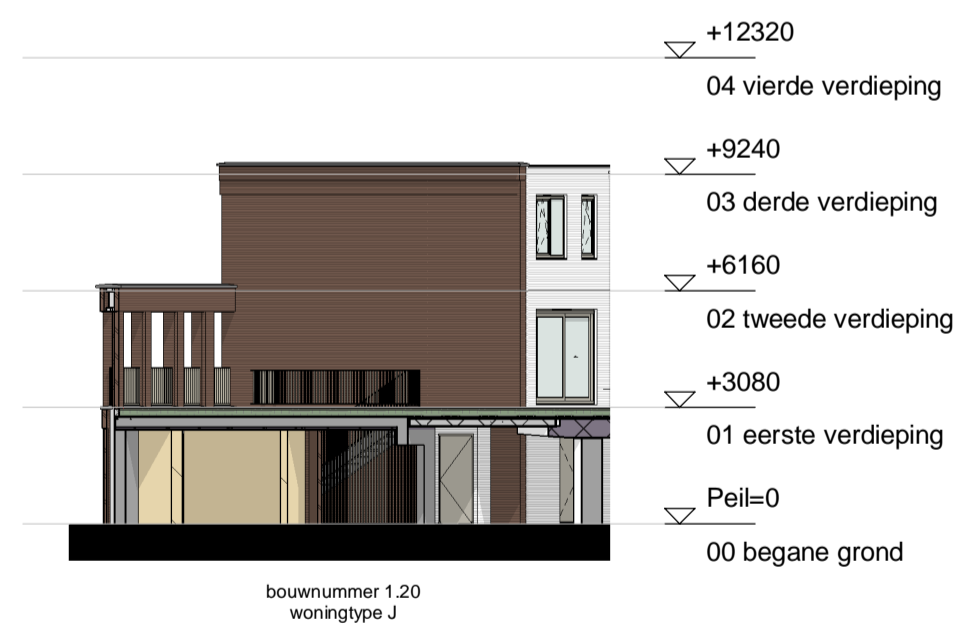

gevel 1.8
1 : 200