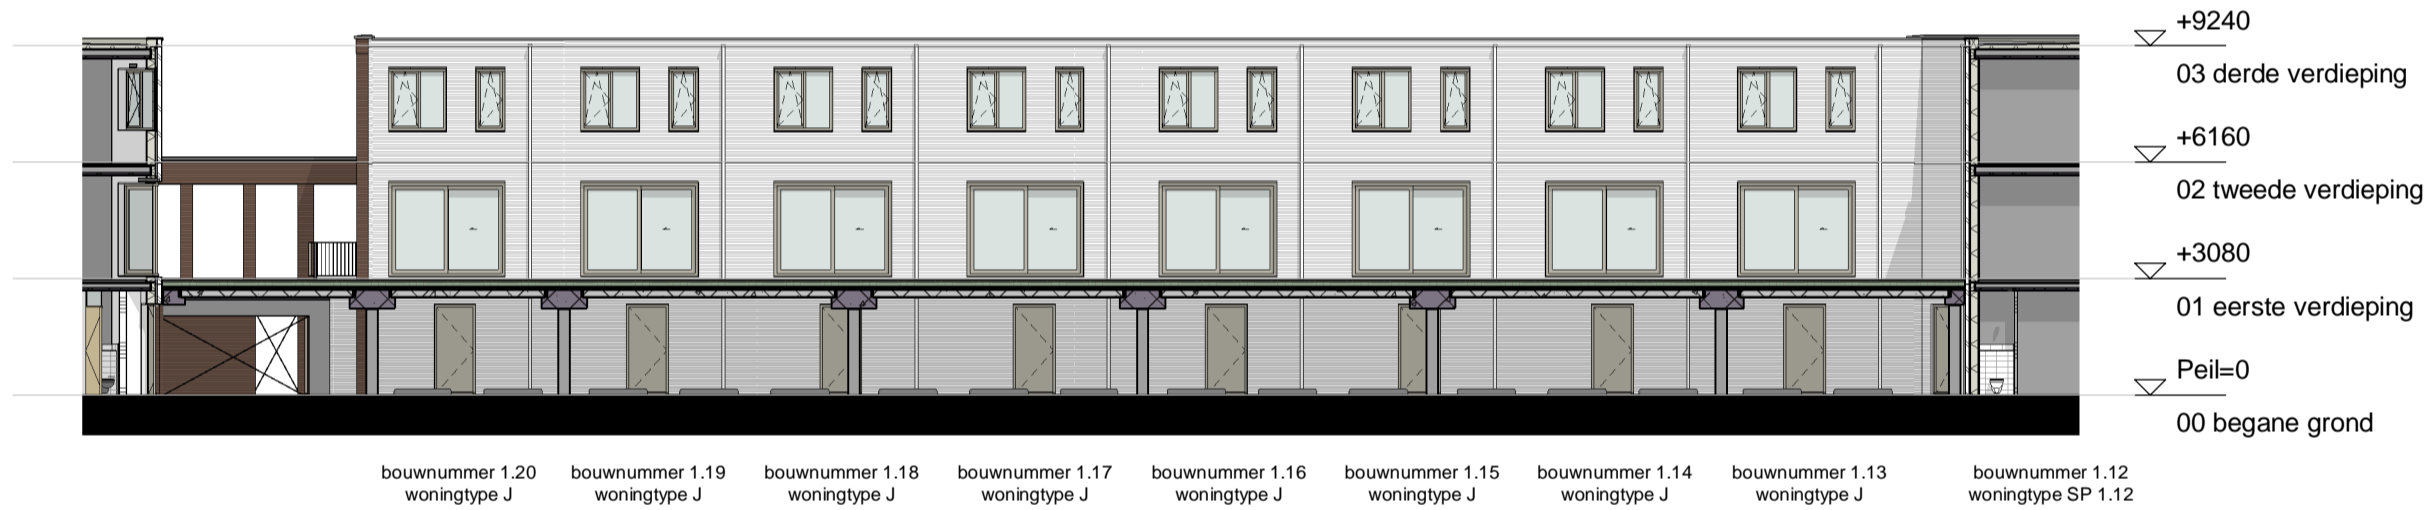

THE HUDSONS

DEFINITIEF

betreft:
Geveloverzichten
Blok 1
project:
The Hudsons
Rotterdam, Netherlands

datum: 11-01-2019
fase: Verkoop
getekend: EA/RD
projectnummer: 11153
schaal: 1:200
formaat: A1
tekeningnummer: B9.1_200