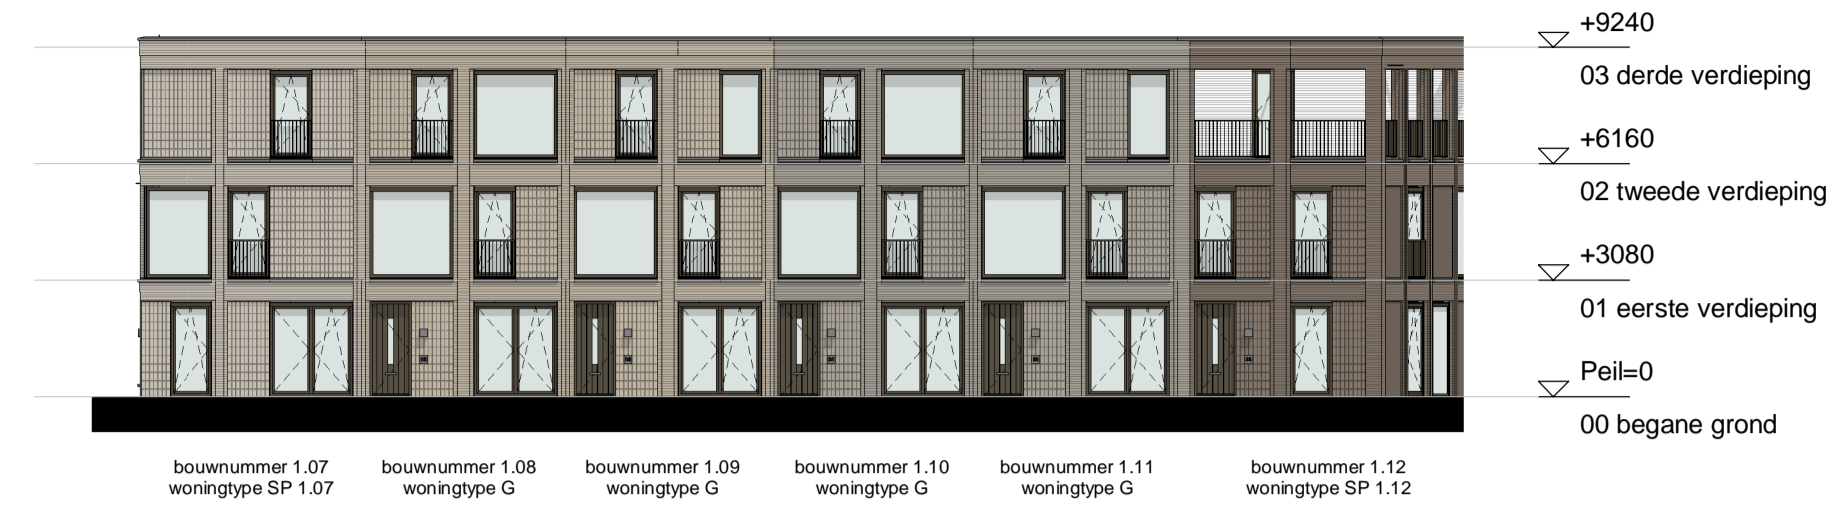

THE HUDSONS

DEFINITIEF

betreft:
Geveloverzichten
Blok 1
project:
The Hudsons
Rotterdam, Netherlands

datum: 11-01-2019
fase: Verkoop
getekend: EA/RD
projectnummer: 11153
schaal: 1:200
formaat: A1
tekeningnummer: B9.1_200