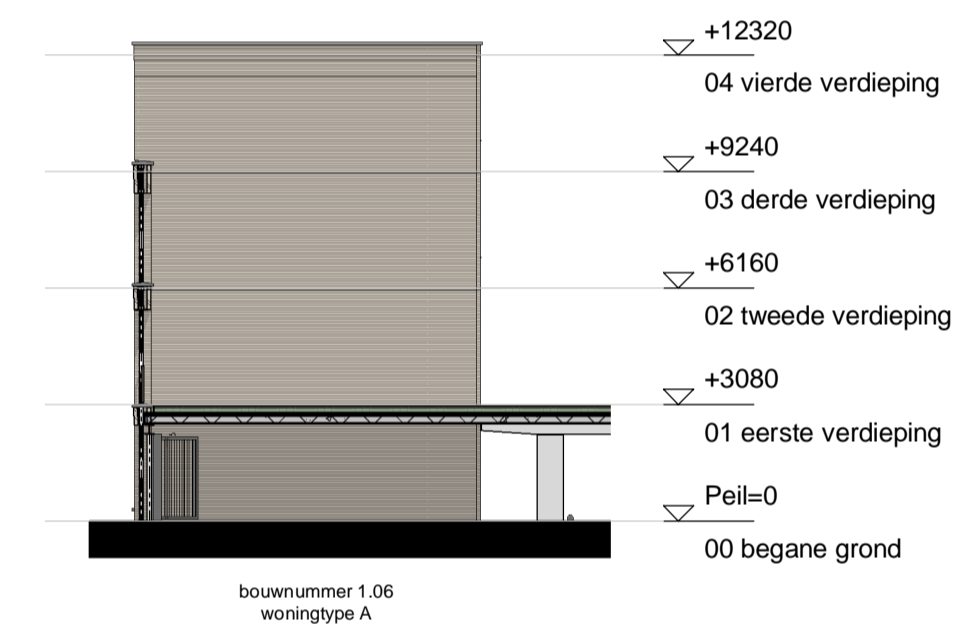

THE HUDSONS

DEFINITIEF

betreft:
Geveloverzichten
Blok 1
project:
The Hudsons
Rotterdam, Netherlands

datum: 11-01-2019
fase: Verkoop
getekend: EA/RD
projectnummer: 11153
schaal: 1:200
formaat: A1
tekeningnummer: B9.1_200