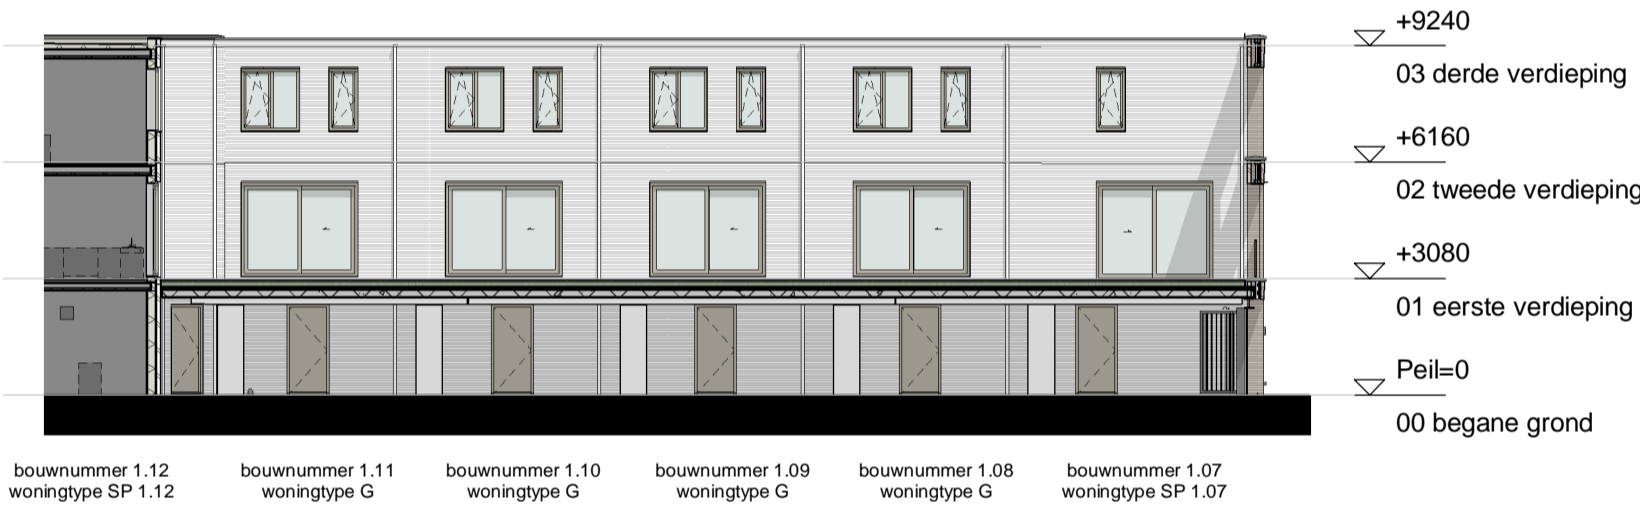

THE HUDSONS

DEFINITIEF

betreft:
Geveloverzichten
Blok 1
project:
The Hudsons
Rotterdam, Netherlands

datum: 11-01-2019
fase: Verkoop
getekend: EA/RD
projectnummer: 11153
schaal: 1:200
formaat: A1
tekeningnummer: B9.1_200