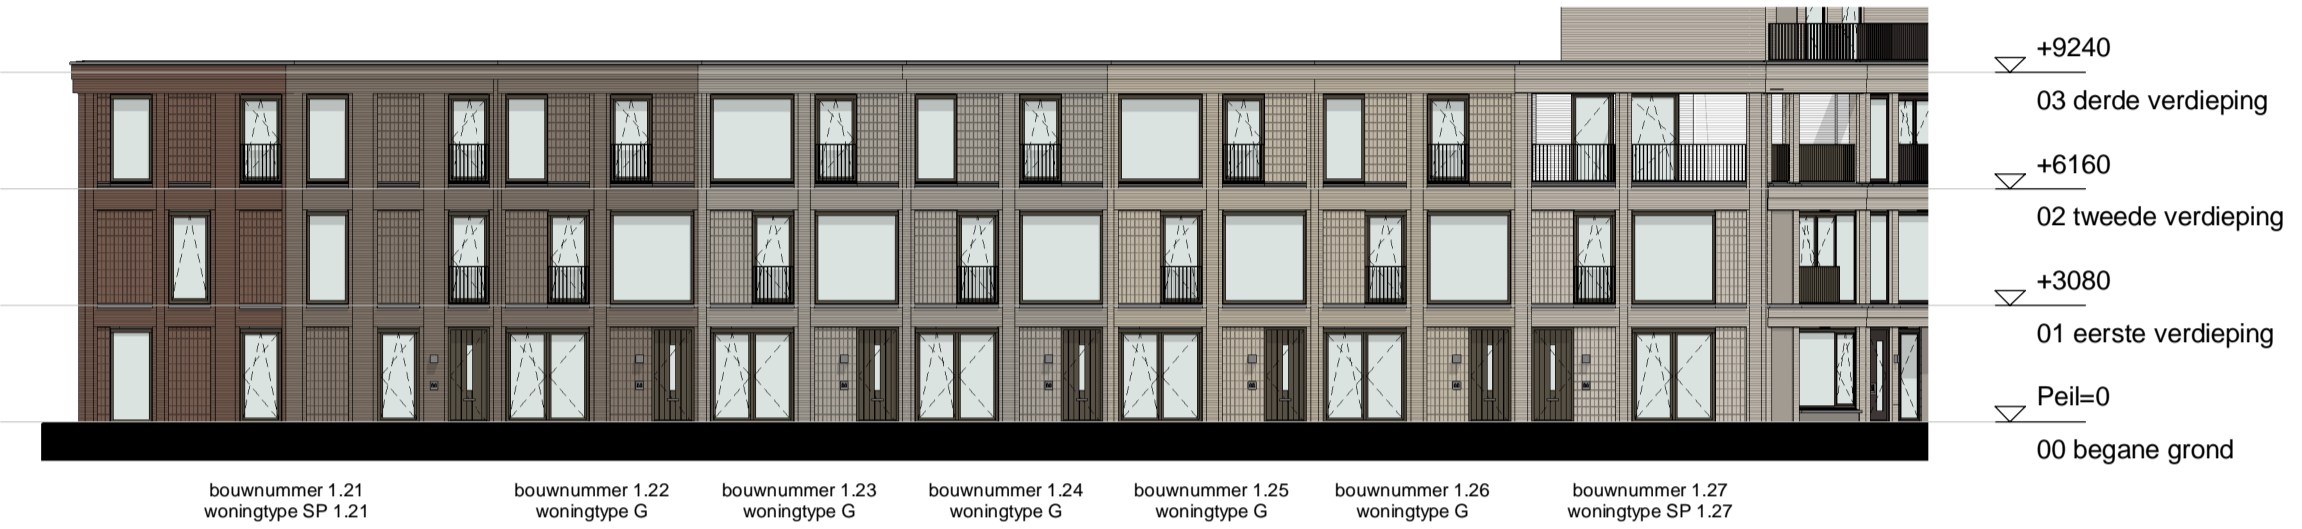

gevel 1.3
1 : 200

gevel 1.5
1 : 200