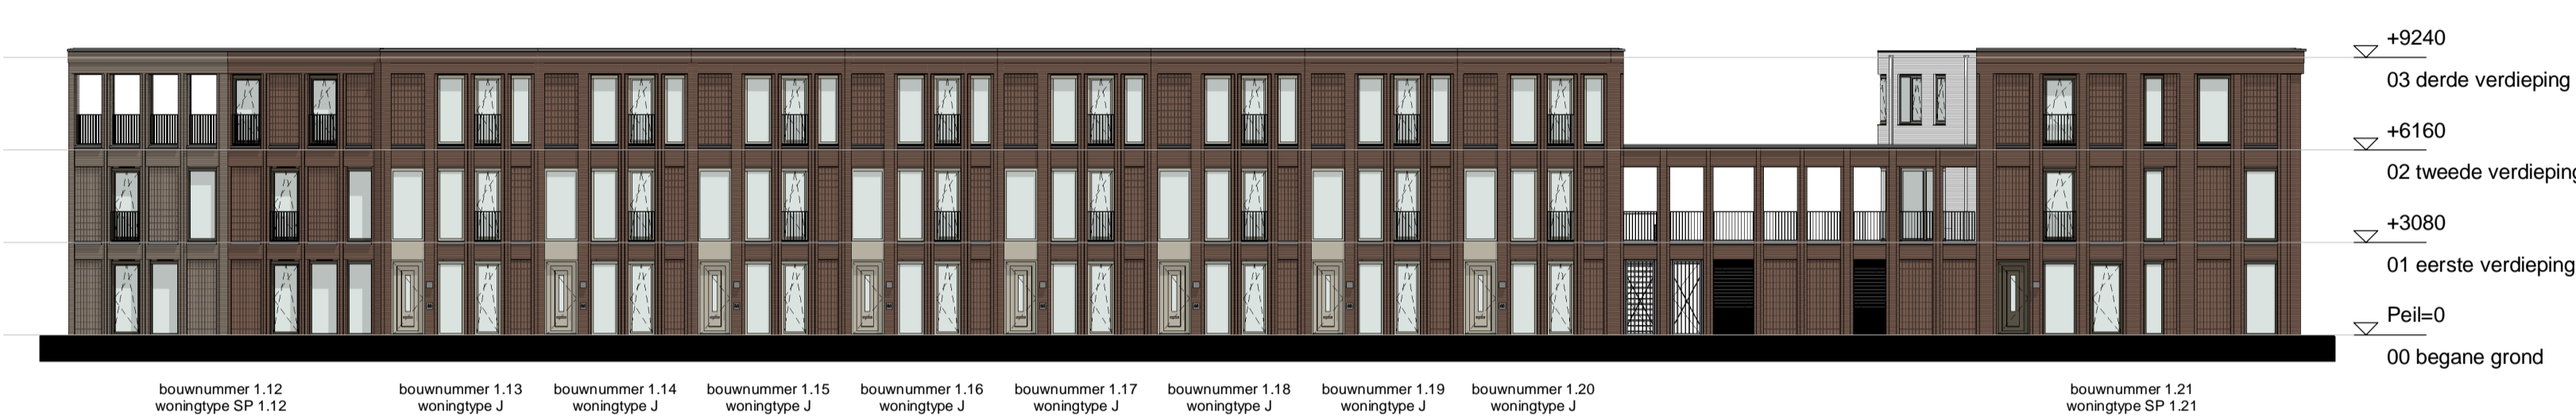

gevel 1.1
1 : 200

gevel 1.2
1 : 200

gevel 1.4
1 : 200