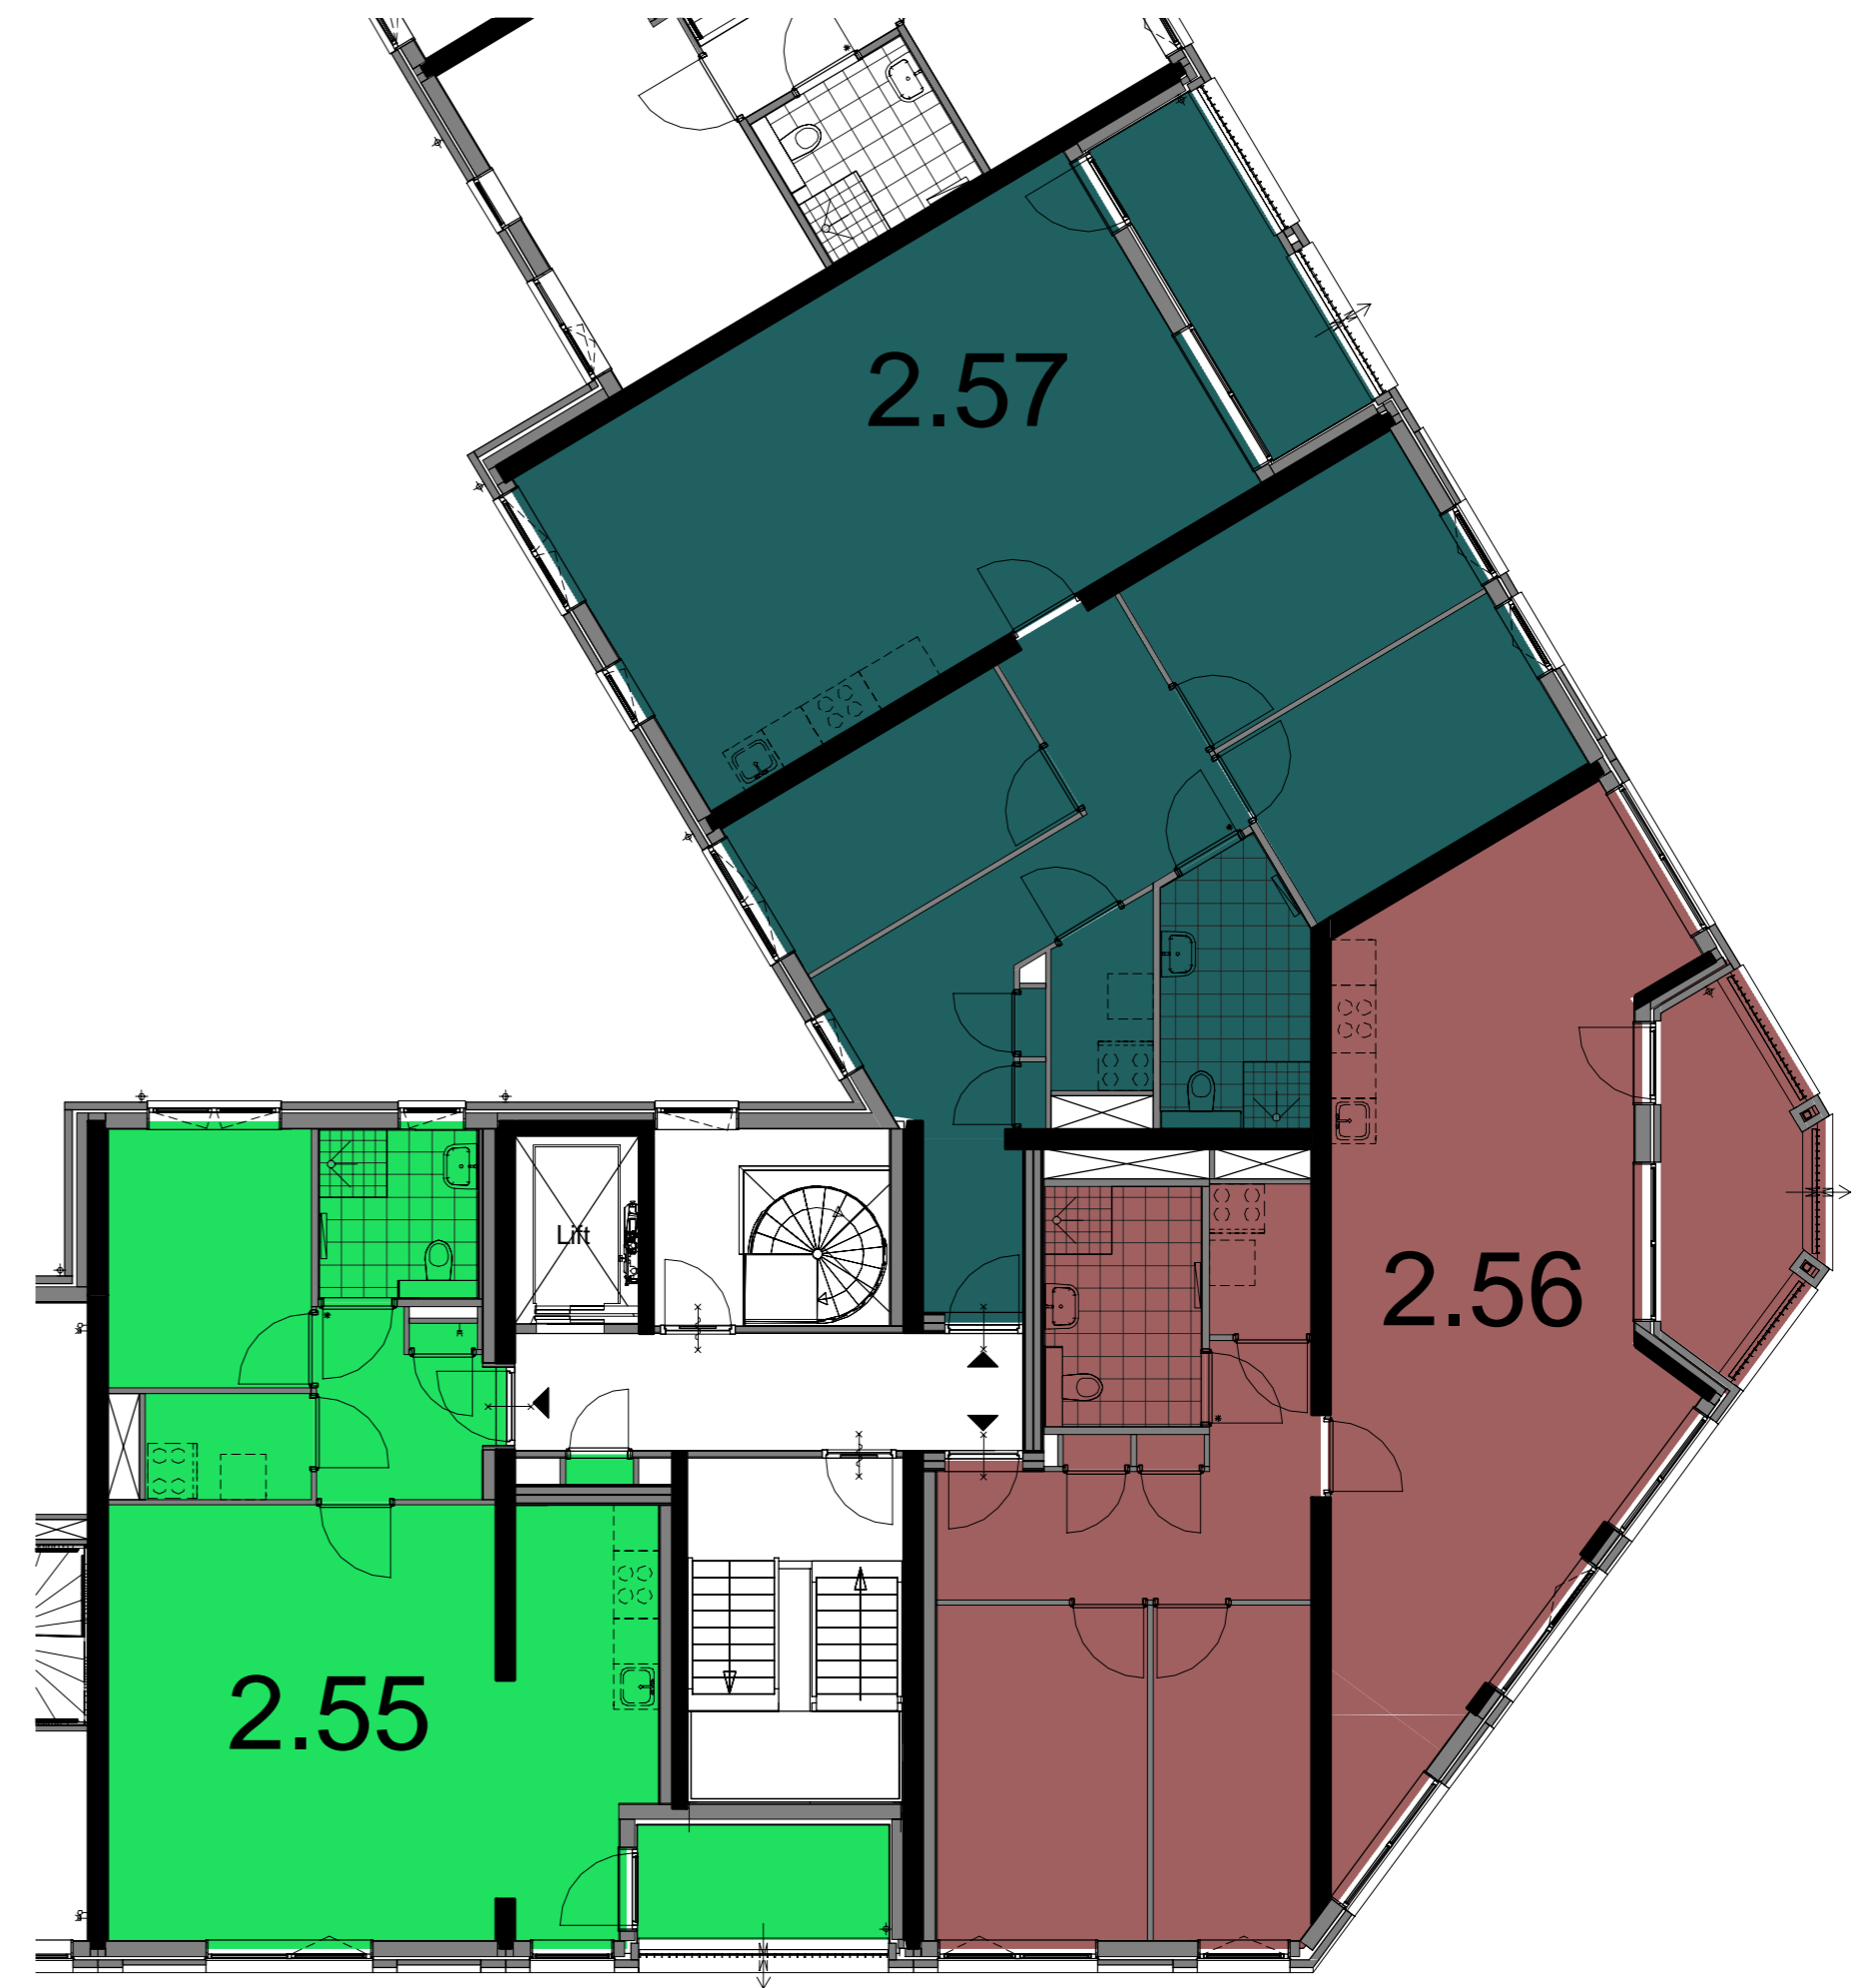

Woningtype

- A.2.01
- A.2.02
- A.2.03