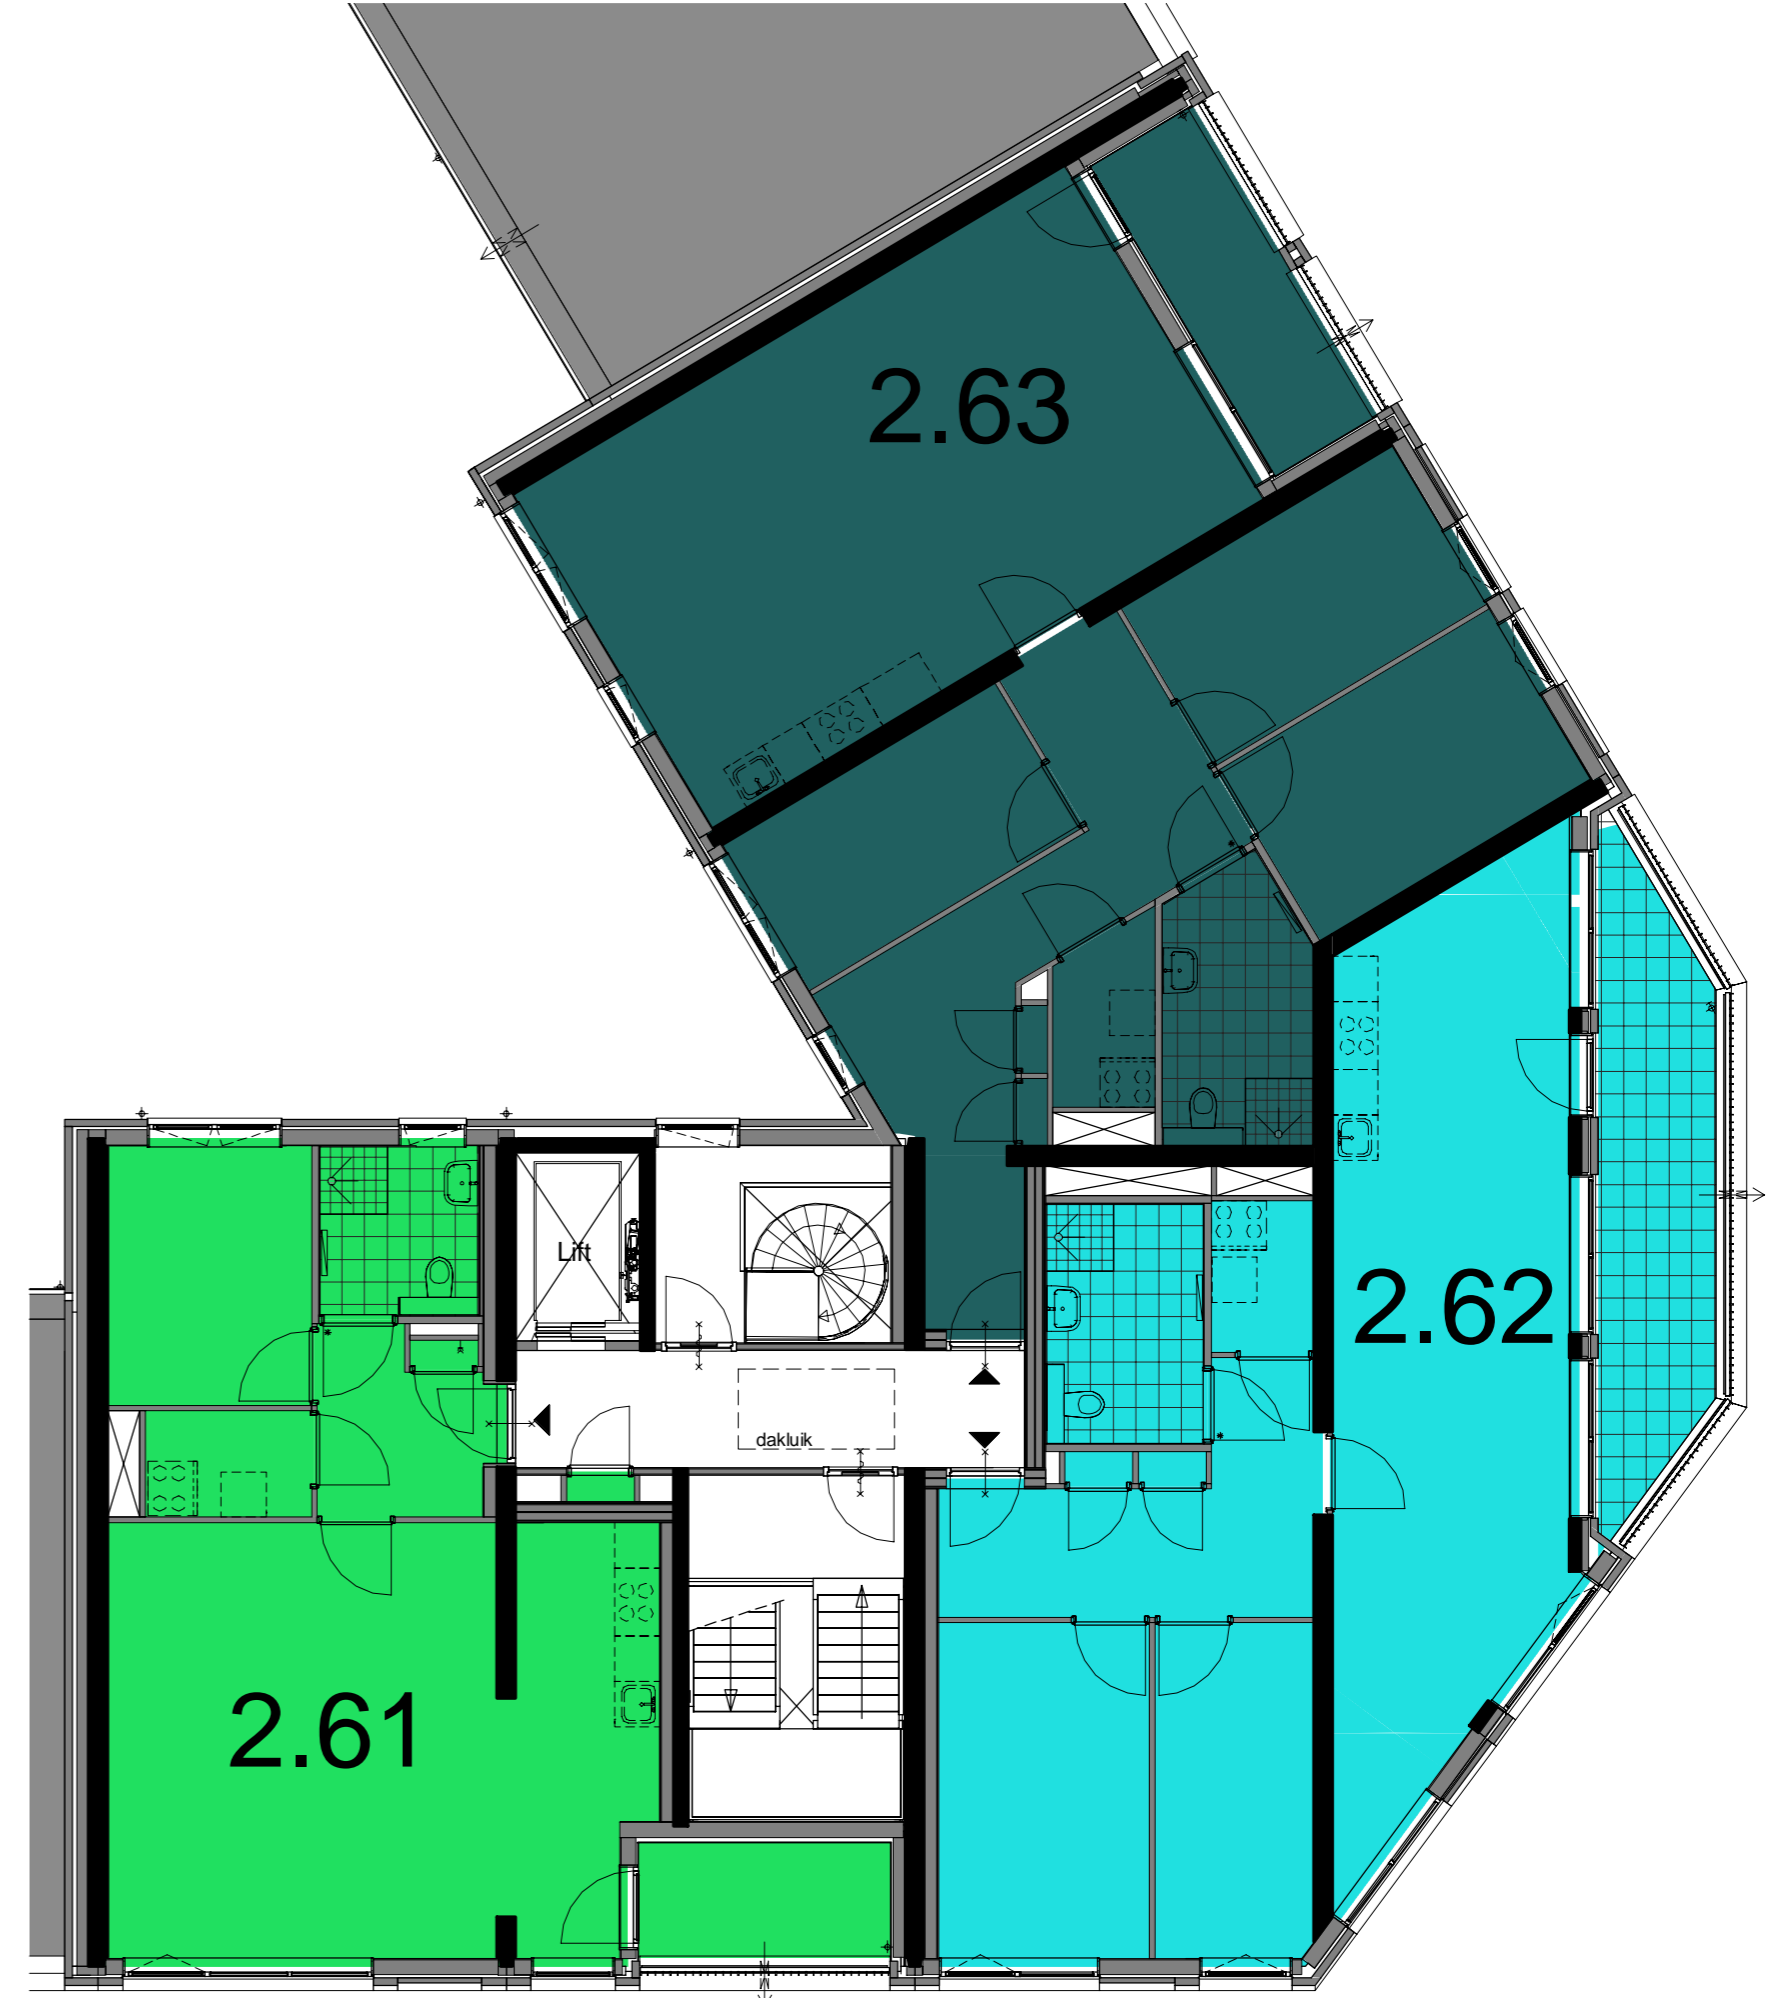

2e verdieping

Woningtype

- A.2.01
- A.2.03
- A.2.04

4e verdieping

THE HUDSONS

DEFINITIEF
betreft:
Blok 2 Appartementen
Blok 2
project:
The Hudsons
Rotterdam, Netherlands

datum: 11-01-2019
getekend: EA/RD
schaal: 1:100
formaat: A1
projectnummer: 11153
tekeningnummer: B9.2_250
Verkoop