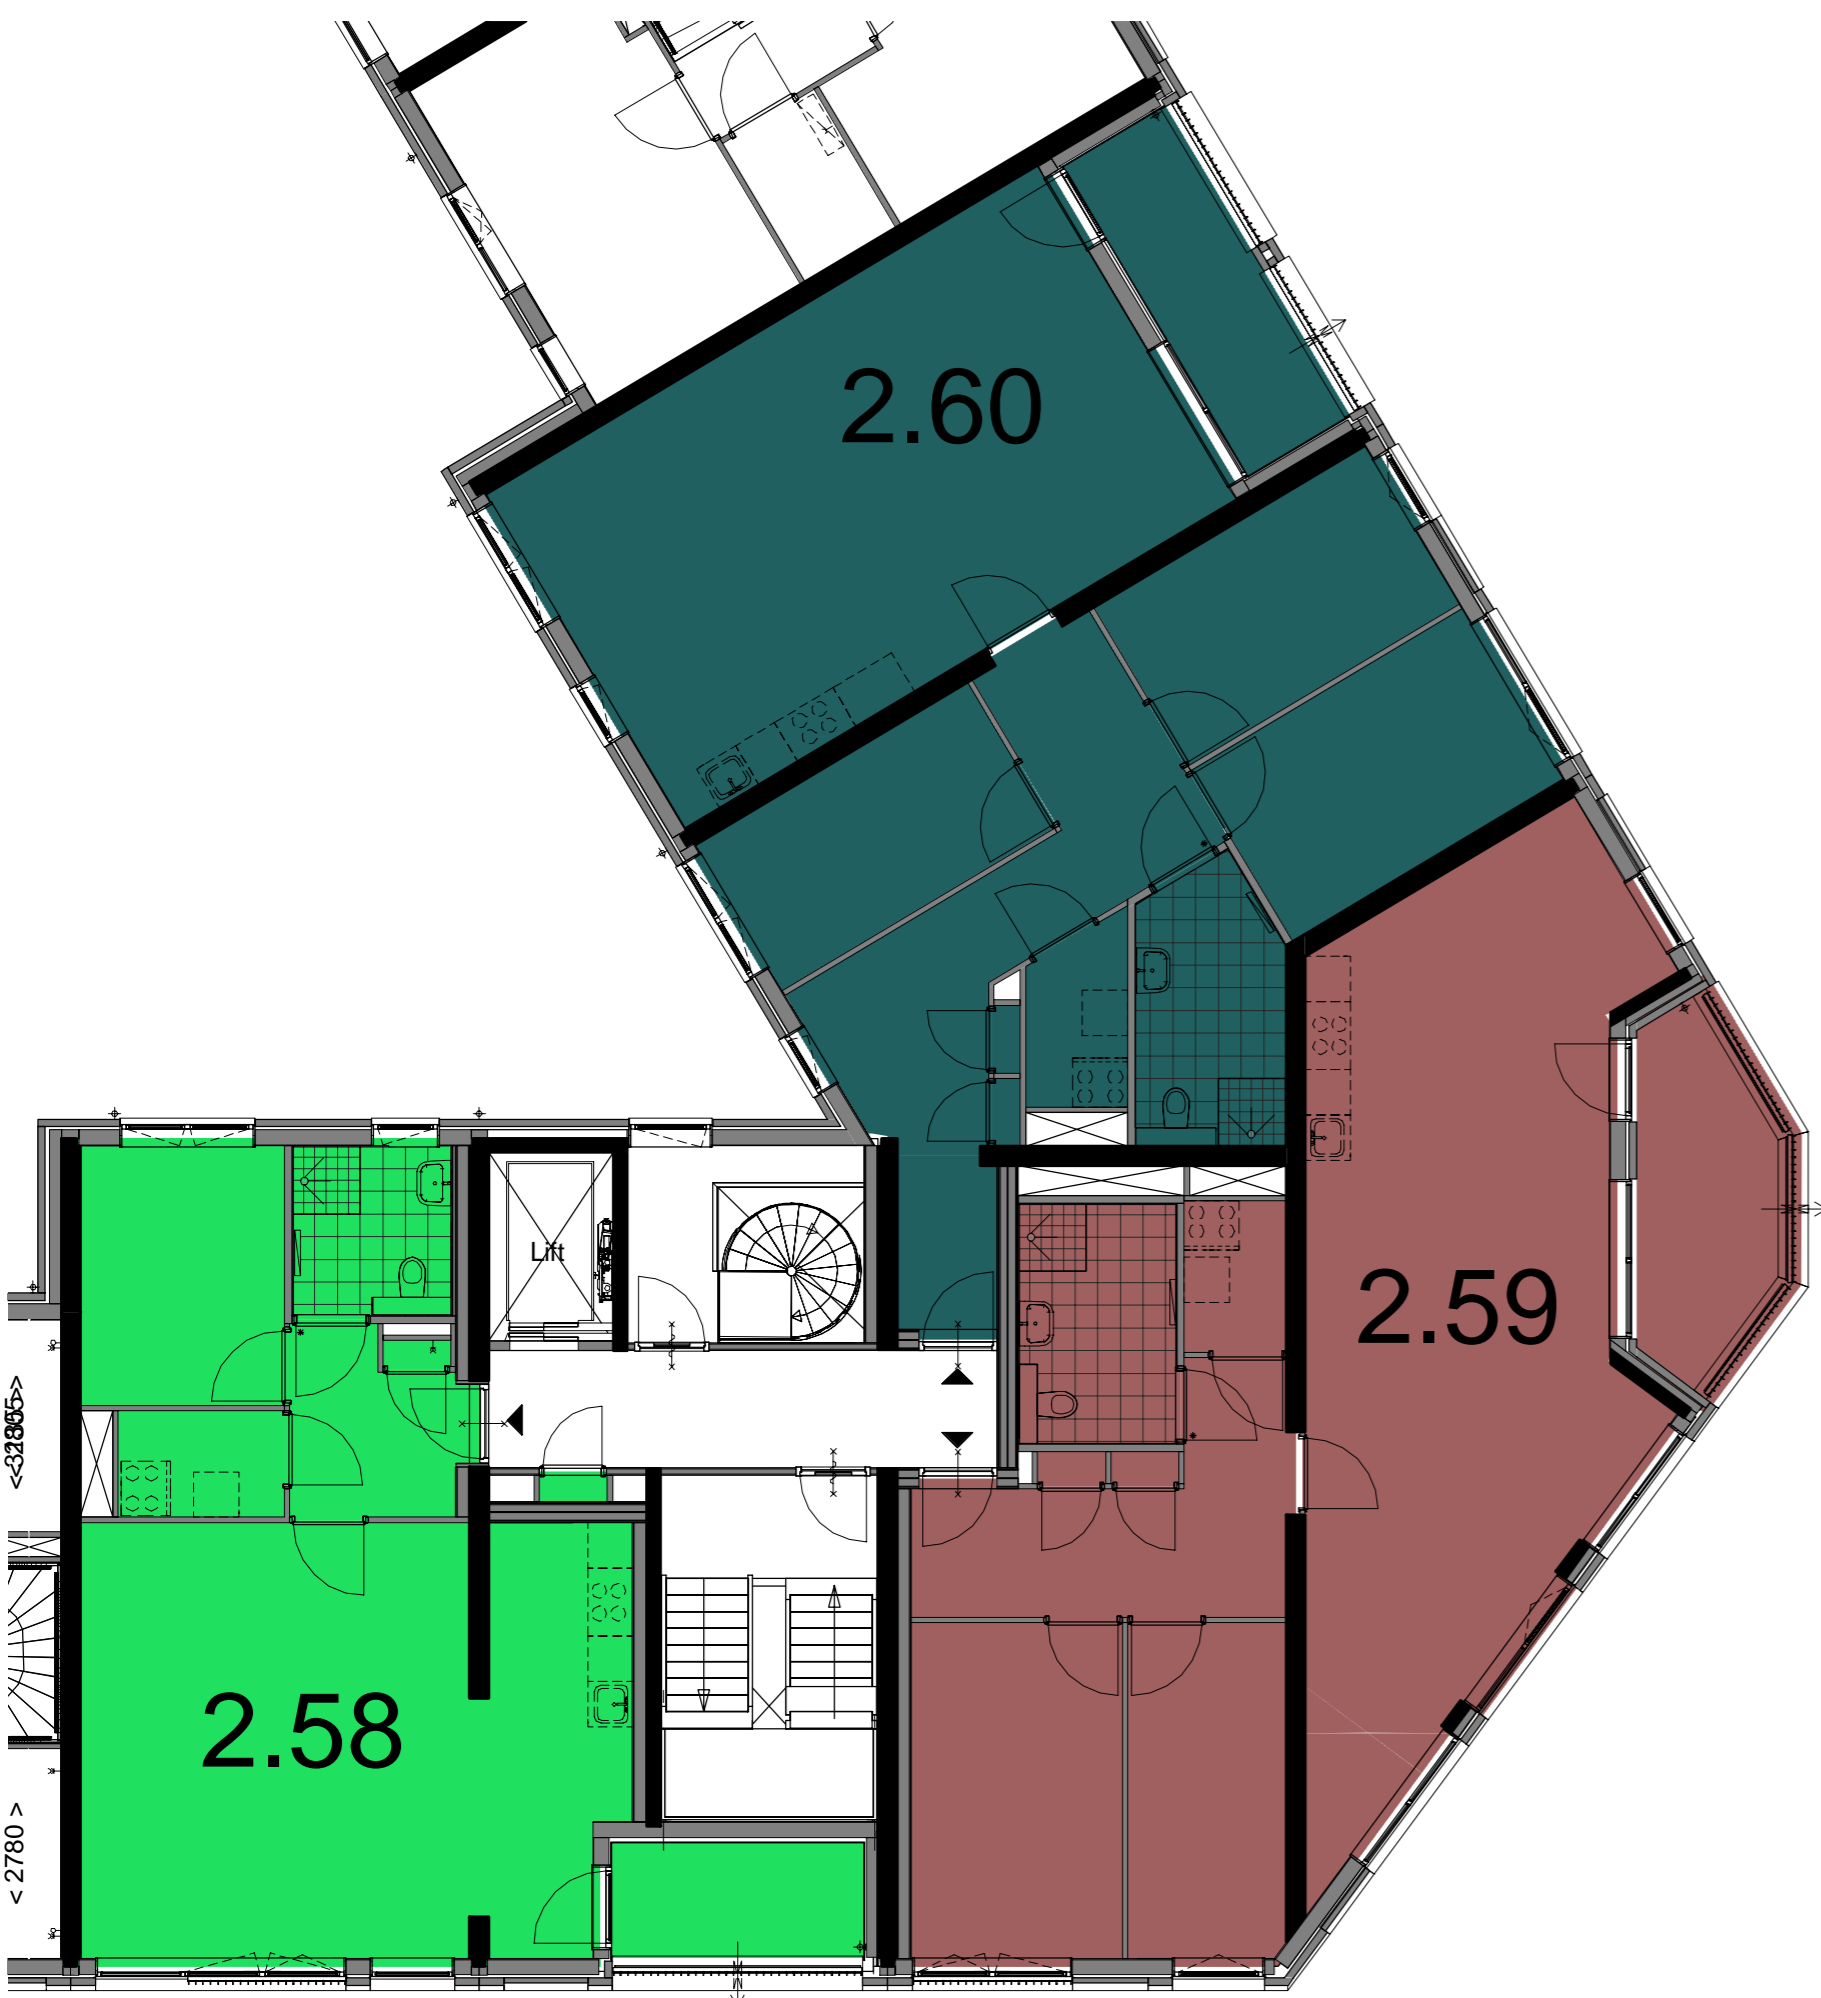

1e verdieping

Woningtype

- A.2.01
- A.2.02
- A.2.03

3e verdieping