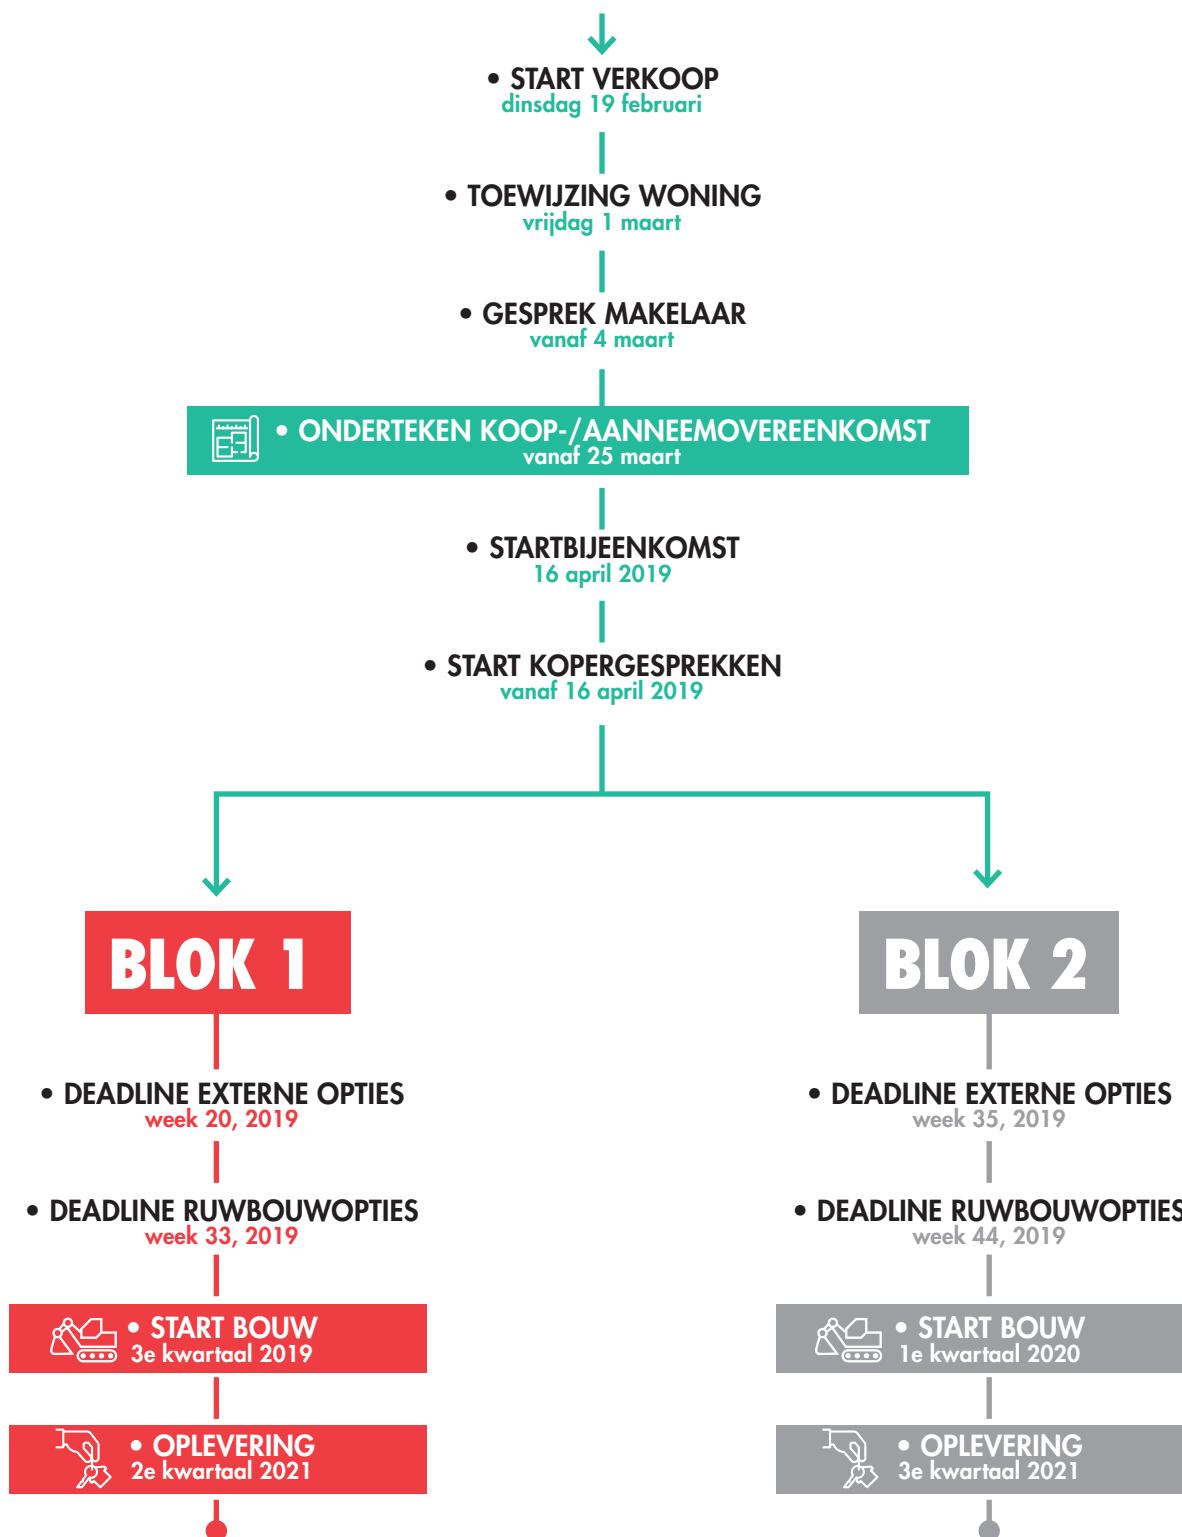

# THE HUDSONS FASE 1

De bouw van verschillende blokken van The Hudsons volgt elkaar. Alle onderdelen van het casco worden na elkaar gemaakt en op de bouwplaats geleverd. Zo wordt het casco van blok 1 als eerste neergezet en volgt blok 2 daarna. Deze planning is een prognose. Hieraan kunnen geen rechten worden ontleend.