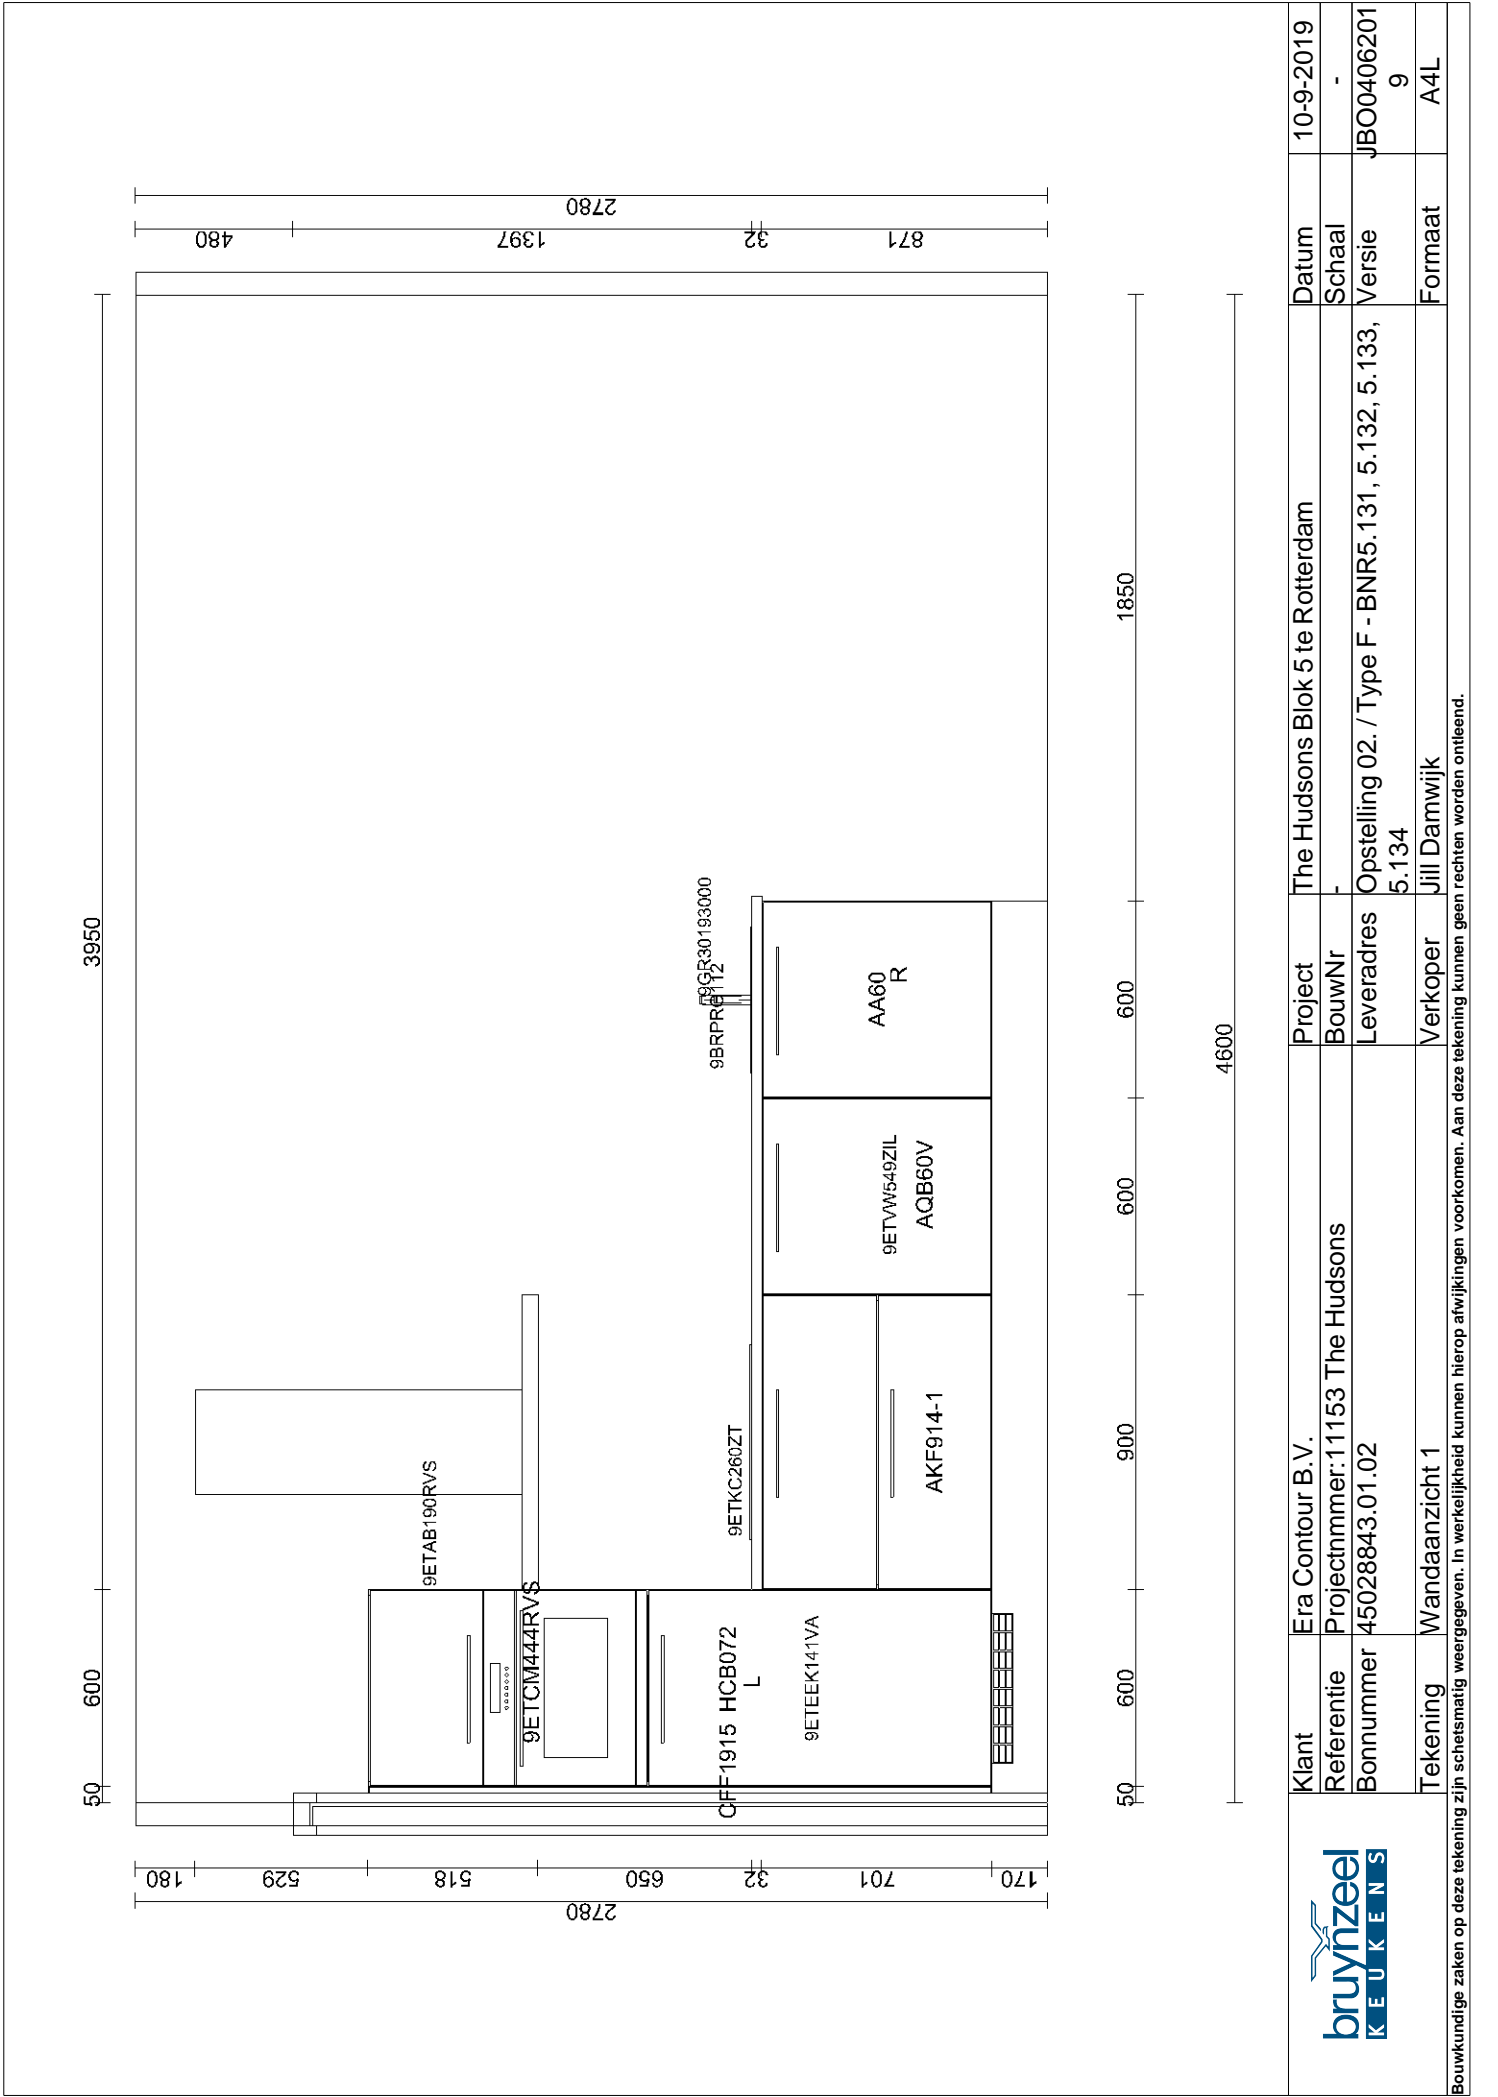

Klant	Era Contour B.V.	Project	The Hudsons Blok 5 te Rotterdam	Datum	10-9-2019
	Referentie	Projectnummer: 11153 The Hudsons	Bouwnr	-	Schaal	-
	Bonnummer	45028843-01.02	Leveradres	Opstelling 02. / Type F - BNR5.131, 5.132, 5.133, 5.134	Versie	JBO0406201 9
Tekening	Wandaanzicht 1	Verkoper	Jill Damwijk	Formaat	A4L	

Bouwkundige zaken op deze tekening zijn schetsmatig weergegeven. In werkelijkheid kunnen hierop afwijkingen voorkomen. Aan deze tekening kunnen geen rechten worden ontleend.