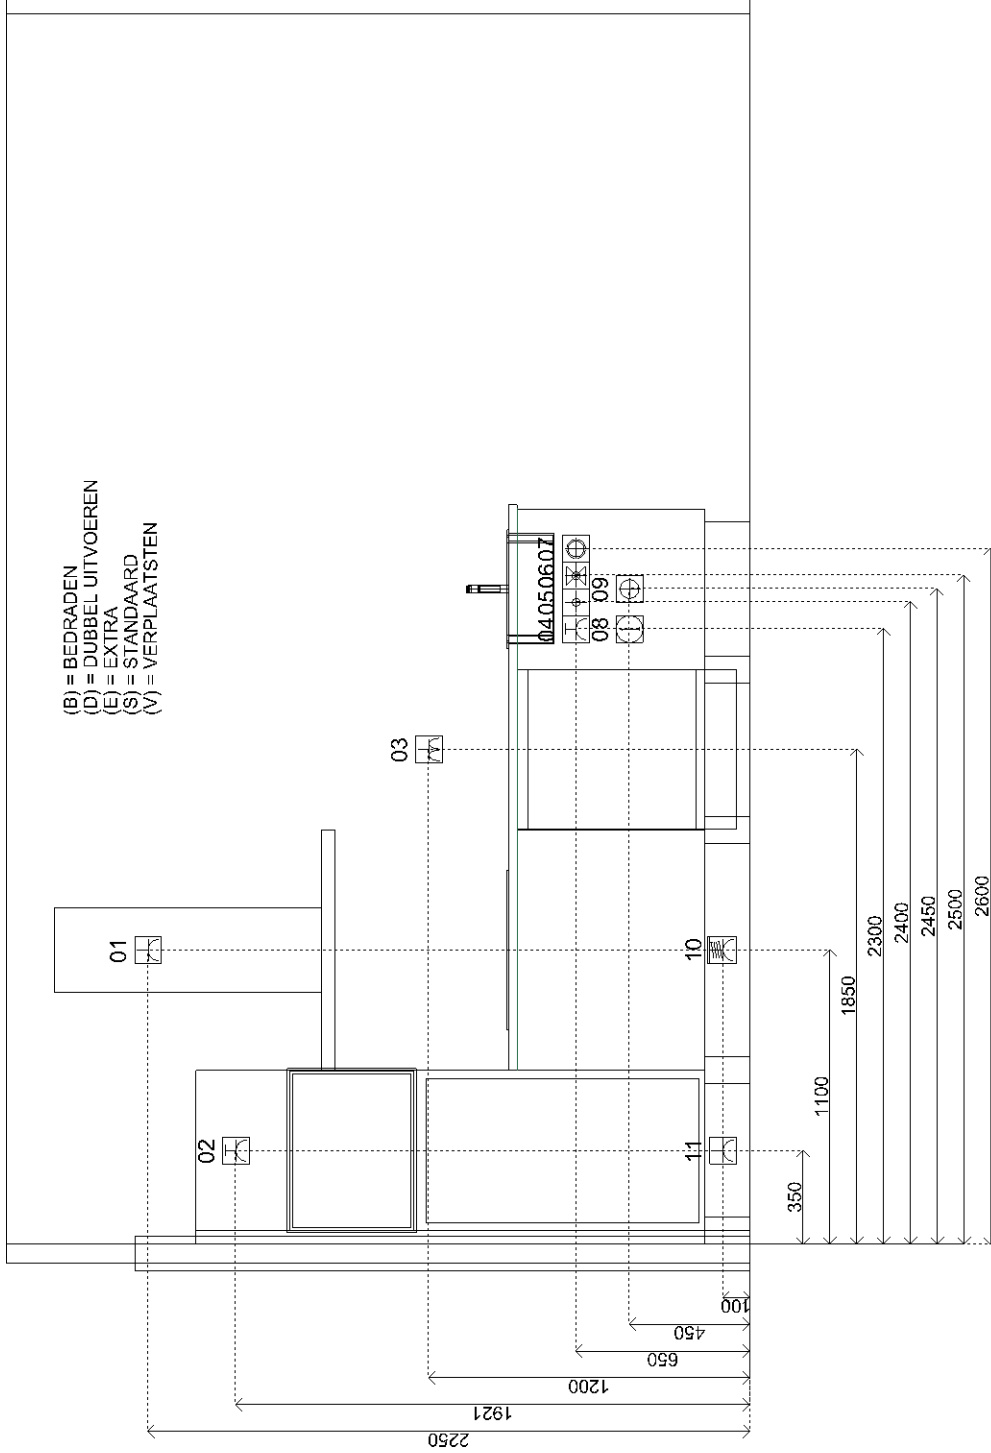

Sym	Detail
01	(S) E-WCD+ra t.b.v. afzuigkap
02	(S) E-WCD+ra (grp) t.b.v. combimagnetron max 3.6kW
03	(S) D-WCD+ra hor. t.b.v. huishoudelijk gebruik
04	(S) E-WCD+ra (grp) t.b.v. vaatwasser
05	(S) Warmwaterleiding
06	(S) Koudwaterleiding
07	(S) Kraan (kw) met belufter en terugslagklep t.b.v. vaatwasser
08	(S) Loze leiding t.b.v. boiler
09	(S) Afvoer 40mm
10	(S) 3 fasen periflex t.b.v. inductiekookplaat
11	(S) E-WCD+ra t.b.v. koelkast

	Klant	Era Contour B.V.	Project	The Hudsons Blok 5 te Rotterdam	Datum	10-9-2019
	Referentie	Projectnummer: 11153 The Hudsons	Bouwnr	-	Schaal	-
	Bonnummer	45028843-01.02	Leveradres	Opstelling 02. / Type F - BNR5.131, 5.132, 5.133, 5.134	Versie	JBO0406201 9
	Tekening	Installatietekening wand 1	Verkoper	Jill Damwijk	Formaat	A4L
Bouwkundige zaken op deze tekening zijn schetsmatig weergegeven. In werkelijkheid kunnen hierop afwijkingen voorkomen. Aan deze tekening kunnen geen rechten worden ontleend.