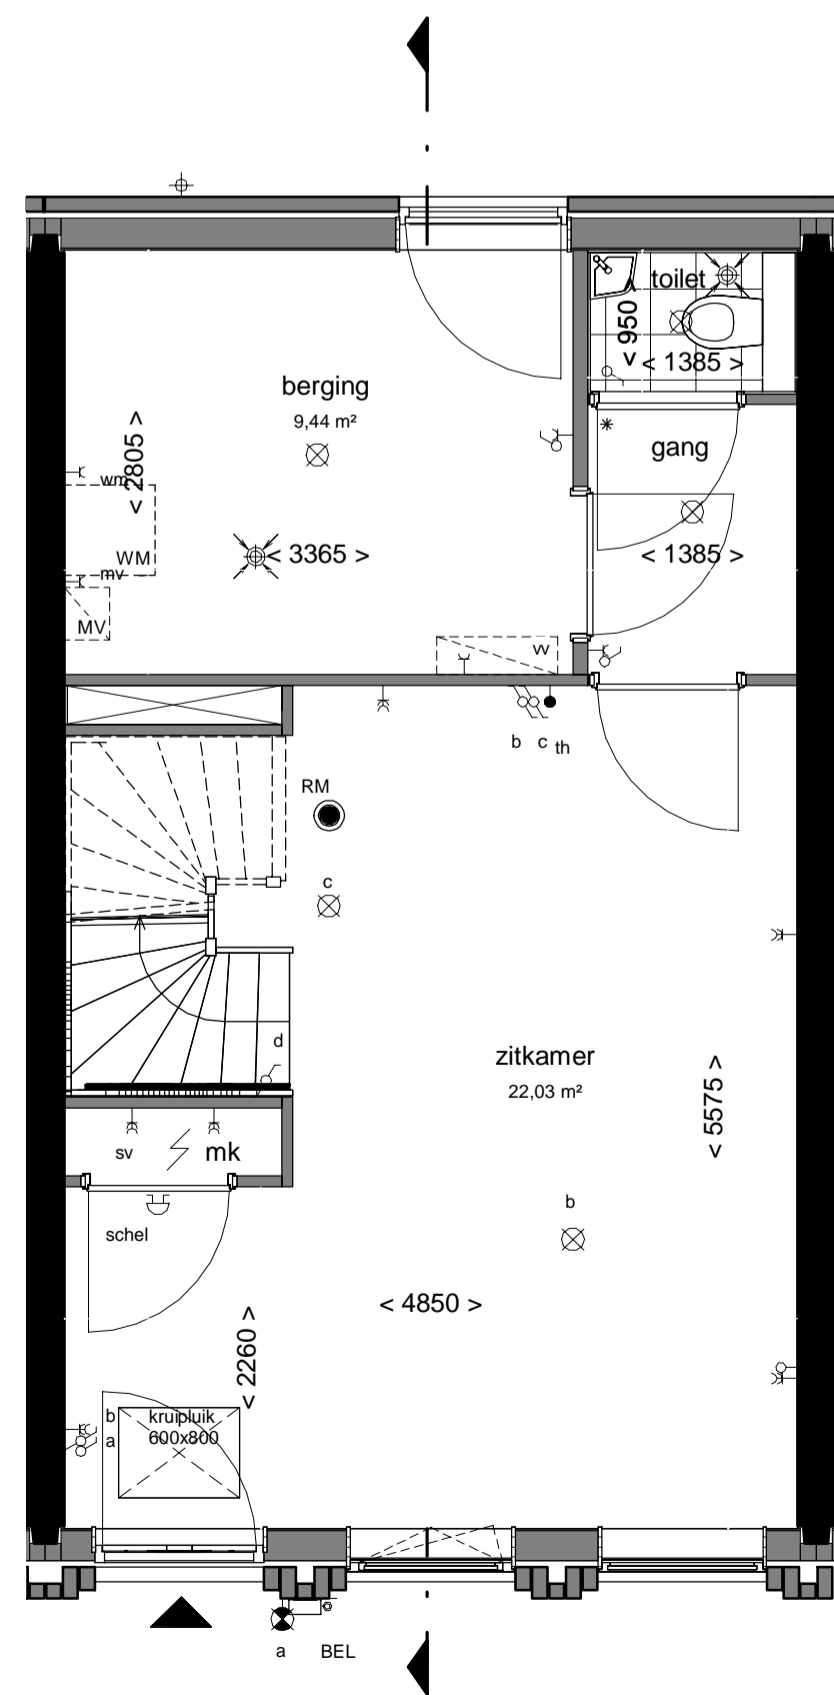

voorgevel
1 : 100

achtergevel
1 : 100

doorsnede
1 : 100

- Renvooi:**
- ⊕ Hemelwaterafvoer
 - Dorpel
 - ⊞ Vloerverdeler
 - s Suskast
 - v Ventilatierooster
 - ⊙ Beldrukker
 - ⊞ Bel schel
 - ⊞ Videofoon
 - ⊞ Rookmelder volgens NEN 2555
 - ⊞ Schakelaar
 - ⊞ Wisselchakelaar
 - ⊞ 3-standen schakelaar
 - ⊞ Centraaldoos met lichtpunt
 - ⊞ Wandlichtpunt binnen
 - ⊞ Wandlichtpunt buiten
 - ⊞ Aansluitpunt zonder armatuur
 - ⊞ Wandcontactdoos
 - ⊞ Wandcontactdoos dubbel geaard horizontaal in inbouwdoos
 - ⊞ Aansluitpunt mechanische ventilatie
 - ⊞ Aansluitpunt wasmachine
 - ⊞ Aansluitpunt wtw-unit
 - ⊞ Aansluitpunt stadsverwarming
 - ⊞ Aansluitpunt vaatwasser
 - ⊞ Aansluitpunt afzuigkap
 - ⊞ Aansluitpunt koelkast
 - ⊞ Aansluitpunt combi
 - ⊞ Aansluitpunt kooktoestel
 - ⊞ Dubbele wandcontactdoos verticaal
 - ⊞ Aansluitpunt Thermostaat
 - ⊞ Aansluitpunt centrale antenne installatie
 - ⊞ Loze leiding
 - ⊞ Aansluitpunt boiler
 - ⊞ Centraal aardingspunt
 - ⊞ Afzuigpunt ventilatie
 - ⊞ Inblaaspunt ventilatie
 - rad Opstelplaats design radiator
 - sv Stadsverwarming
 - WTW Opstelplaats warmerugwinnings unit
 - WM Opstelplaats wasmachine
 - MV Opstelplaats mechanische ventilatie
 - < xxxx > circa maten
 - schematische aanduiding woning positie
 - eigendoms grens
- E&W installatie zijn indicatief.
 Kleuren en materialen zijn indicatief.
 Materialen en afwerking cf. technische omschrijving en technische uitwerking.
- verdeling terrastegels in het werk door aannemer te bepalen
- Koekeninstallatie of tekening Bruynzeel

begane grond
1 : 50

1e verdieping
1 : 50

2e verdieping
1 : 50

3e verdieping
1 : 50

DEFINITIEF

betreft:
 Type B
 Blok 2

project:
 The Hudsons
 Rotterdam, Netherlands

datum:
 01-02-2019

getekend:
 EA/RD

schaal:
 1:50/1:100

formaat:
 A1

projectnummer:
 Verkoop 11153

tekeningnummer:
 B9.2_B

era contour | tbi

Zilverstraat 39
 2718 RP Zoetermeer
 Postbus 62
 2700 AB Zoetermeer
 T +31 78 317 01 70
 E info@eracontour.nl
 www.eracontour.nl