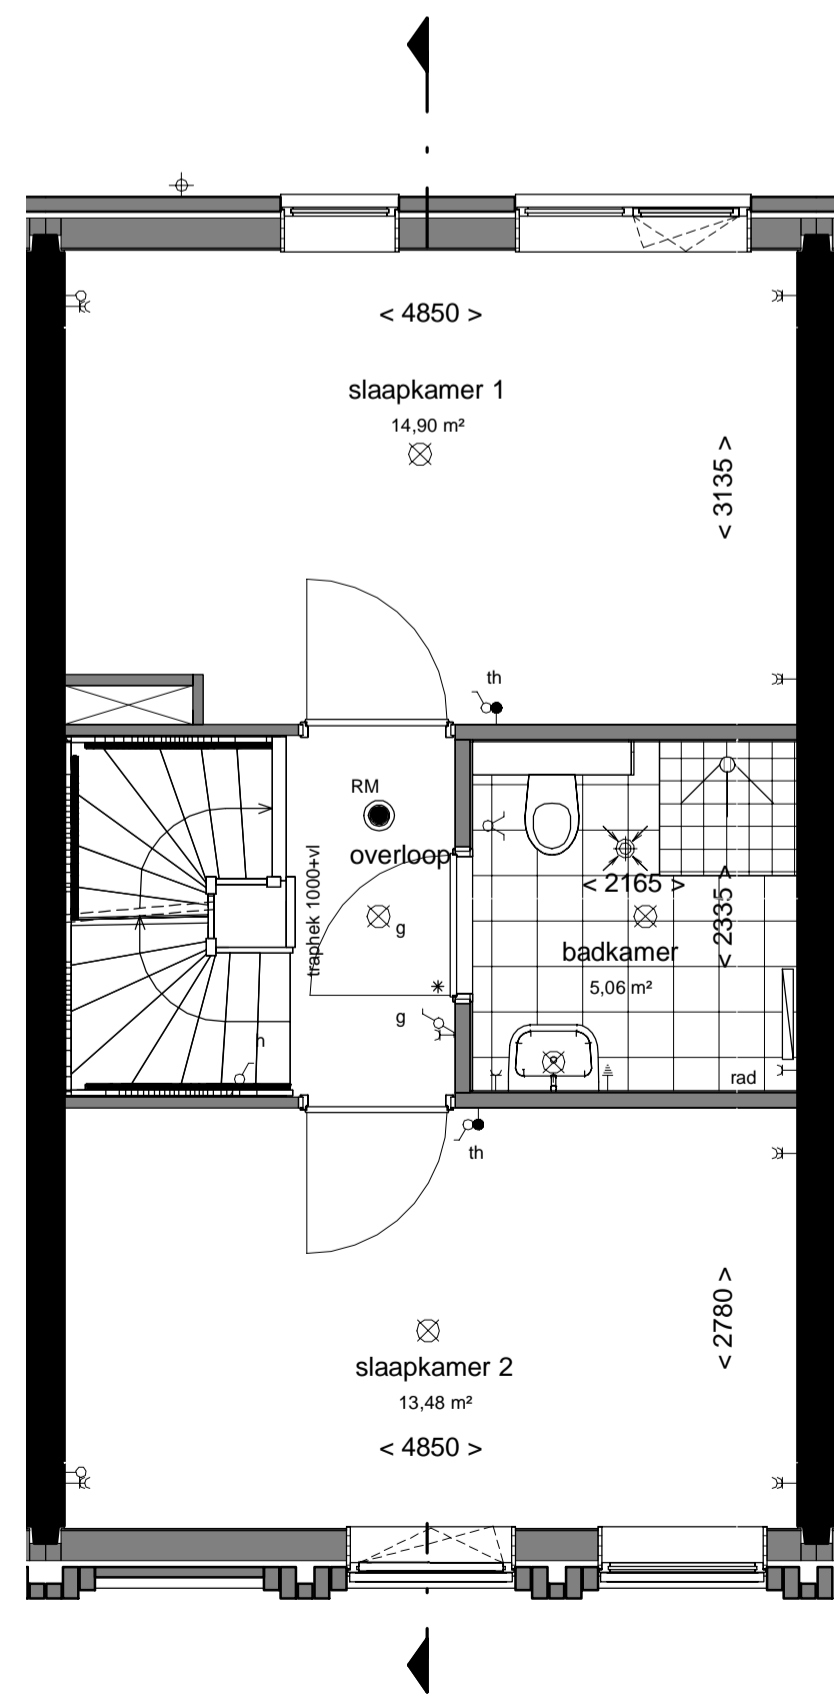

voorgevel
1 : 100

achtergevel
1 : 100

doorsnede
1 : 100

- Renvooi:**
- ⊕ Hemelwaterafvoer
 - Dorpel
 - ⊞ Vloerverdeler
 - s Suskast
 - v Ventilatierooster
 - ⊙ Beldrukker
 - ⊞ Bel schel
 - ⊞ Videofoon
 - ⊞ Rookmelder volgens NEN 2555
 - ⊞ Schakelaar
 - ⊞ Wisselchakelaar
 - ⊞ 3-standen schakelaar
 - ⊞ Centraaldoos met lichtpunt
 - ⊞ Wandlichtpunt binnen
 - ⊞ Wandlichtpunt buiten
 - ⊞ Aansluitpunt zonder armatuur
 - ⊞ Wandcontactdoos
 - ⊞ Wandcontactdoos dubbel geaard horizontaal in inbouwdoos
 - ⊞ Aansluitpunt mechanische ventilatie
 - ⊞ Aansluitpunt wasmachine
 - ⊞ Aansluitpunt wtw-unit
 - ⊞ Aansluitpunt stadsverwarming
 - ⊞ Aansluitpunt vaatwasser
 - ⊞ Aansluitpunt afzuigkap
 - ⊞ Aansluitpunt koelkast
 - ⊞ Aansluitpunt combi
 - ⊞ Aansluitpunt kooktoestel
 - ⊞ Dubbele wandcontactdoos verticaal
 - ⊞ Aansluitpunt Thermostaat
 - ⊞ Aansluitpunt centrale antenne installatie
 - ⊞ Loze leiding
 - ⊞ Aansluitpunt boiler
 - ⊞ Centraal aardingspunt
 - ⊞ Afzuigpunt ventilatie
 - ⊞ Inblaaspunt ventilatie
 - rad Opstelplaats design radiator
 - sv Stadsverwarming
 - WTW Opstelplaats warmerugwinnings unit
 - WM Opstelplaats wasmachine
 - MV Opstelplaats mechanische ventilatie
 - < xxxx > circa maten
 - schematische aanduiding woning positie
 - eigendoms grens
- E&W installatie zijn indicatief.
 Kleuren en materialen zijn indicatief.
 Materialen en afwerking cf. technische omschrijving en technische uitwerking.
- verdeling terrastegels in het werk door aannemer te bepalen
- Koekeninstallatie of tekening Bruynzeel

begane grond
1 : 50

1e verdieping
1 : 50

2e verdieping
1 : 50

3e verdieping
1 : 50

DEFINITIEF

betreft:
 Type B
 Blok 2

project:
 The Hudsons
 Rotterdam, Netherlands

datum:
 01-02-2019