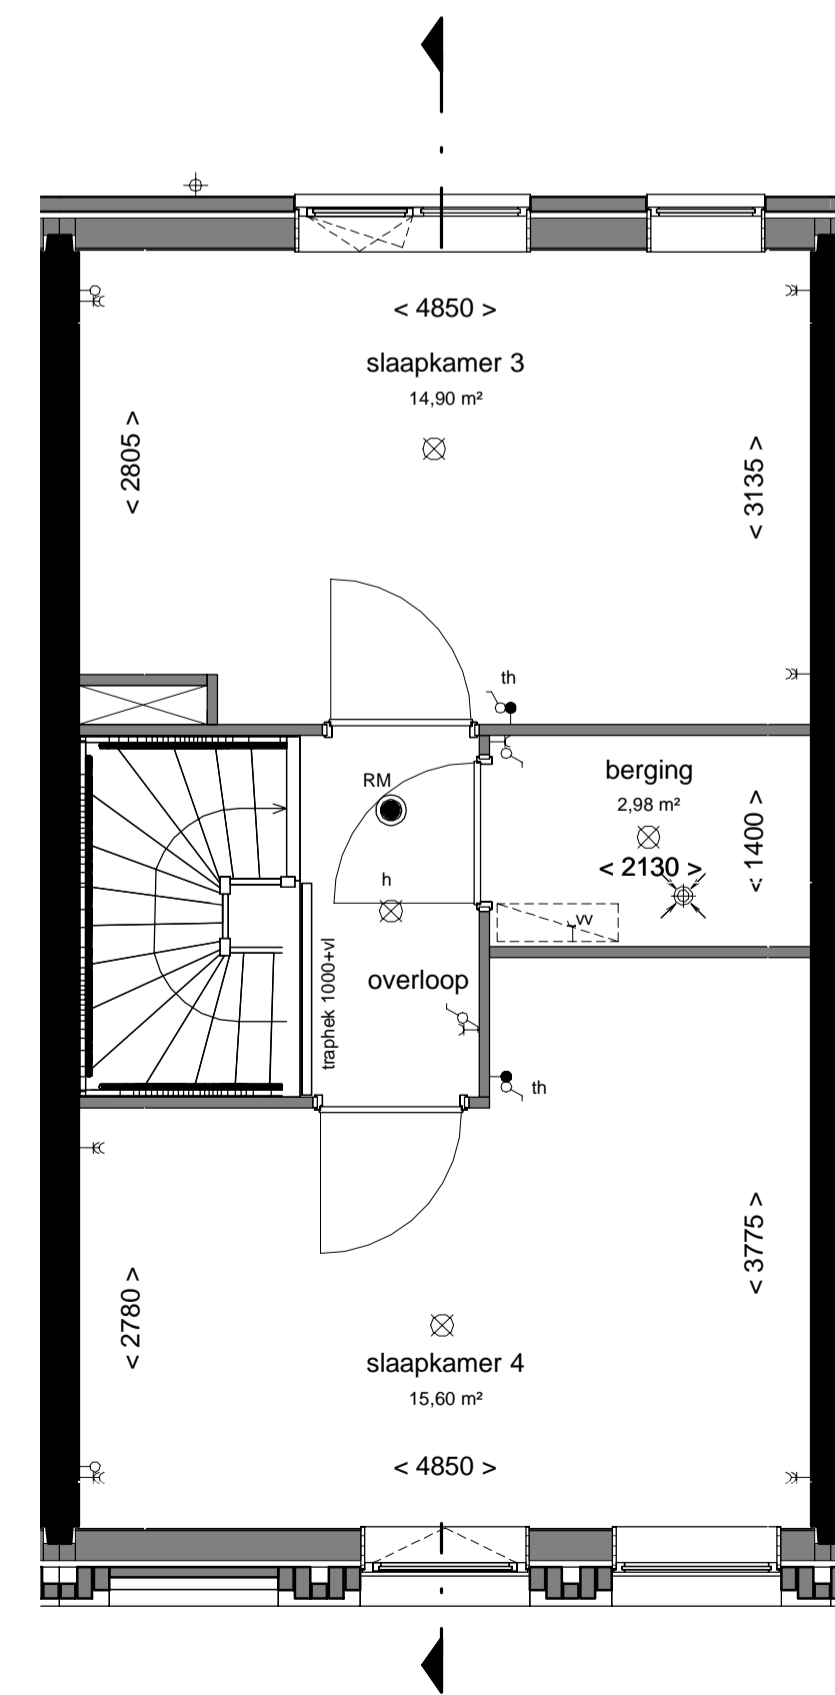

voorgevel
1 : 100

achtergevel
1 : 100

doorsnede
1 : 100

- Renvooi:**
- ⊕ Hemelwaterafvoer
 - Dorpel
 - ⊞ Vloerverdeler
 - s Suskast
 - v Ventilatierooster
 - ⊙ Beldrukker
 - ⊞ Bel schel
 - ⊞ Videofoon
 - ⊞ Rookmelder volgens NEN 2555
 - ⊞ Schakelaar
 - ⊞ Wisselchakelaar
 - ⊞ 3-standen schakelaar
 - ⊞ Centraaldoos met lichtpunt
 - ⊞ Wandlichtpunt binnen
 - ⊞ Wandlichtpunt buiten
 - ⊞ Aansluitpunt zonder armatuur
 - ⊞ Wandcontactdoos
 - ⊞ Wandcontactdoos dubbel geaard horizontaal in inbouwdoos
 - ⊞ Aansluitpunt mechanische ventilatie
 - ⊞ Aansluitpunt wasmachine
 - ⊞ Aansluitpunt wtw-unit
 - ⊞ Aansluitpunt stadsverwarming
 - ⊞ Aansluitpunt vaatwasser
 - ⊞ Aansluitpunt afzuigkap
 - ⊞ Aansluitpunt koelkast
 - ⊞ Aansluitpunt combi
 - ⊞ Aansluitpunt kooktoestel
 - ⊞ Dubbele wandcontactdoos verticaal
 - ⊞ Aansluitpunt Thermostaat
 - ⊞ Aansluitpunt centrale antenne installatie
 - ⊞ Loze leiding
 - ⊞ Aansluitpunt boiler
 - ⊞ Centraal aardingspunt
 - ⊞ Afzuigpunt ventilatie
 - ⊞ Inblaaspunt ventilatie
 - rad Opstelplaats design radiator
 - sv Stadsverwarming
 - WTW Opstelplaats warmerugwinnings unit
 - WM Opstelplaats wasmachine
 - MV Opstelplaats mechanische ventilatie
 - < xxxx > circa maten
 - schematische aanduiding woning positie
 - eigendoms grens
- E&W installatie zijn indicatief.
 Kleuren en materialen zijn indicatief.
 Materialen en afwerking cf. technische omschrijving en technische uitwerking.
- verdeling terrastegels in het werk door aannemer te bepalen
- Koekeninstallatie of tekening Bruynzeel

begane grond
1 : 50

1e verdieping
1 : 50

2e verdieping
1 : 50

3e verdieping
1 : 50

DEFINITIEF

betreft:
 Type B
 Blok 2

project:
 The Hudsons
 Rotterdam, Netherlands

datum:
 01-02-2019

getekend:
 EA/RD

schaal:
 1:50/1:100

formaat:
 A1

projectnummer:
 Verkoop 11153

tekeningnummer:
 B9.2_B

era contour | tbi

Zilverstraat 39
 2718 RP Zoetermeer
 Postbus 62
 2700 AB Zoetermeer
 T +31 78 317 01 70
 E info@eracontour.nl
 www.eracontour.nl