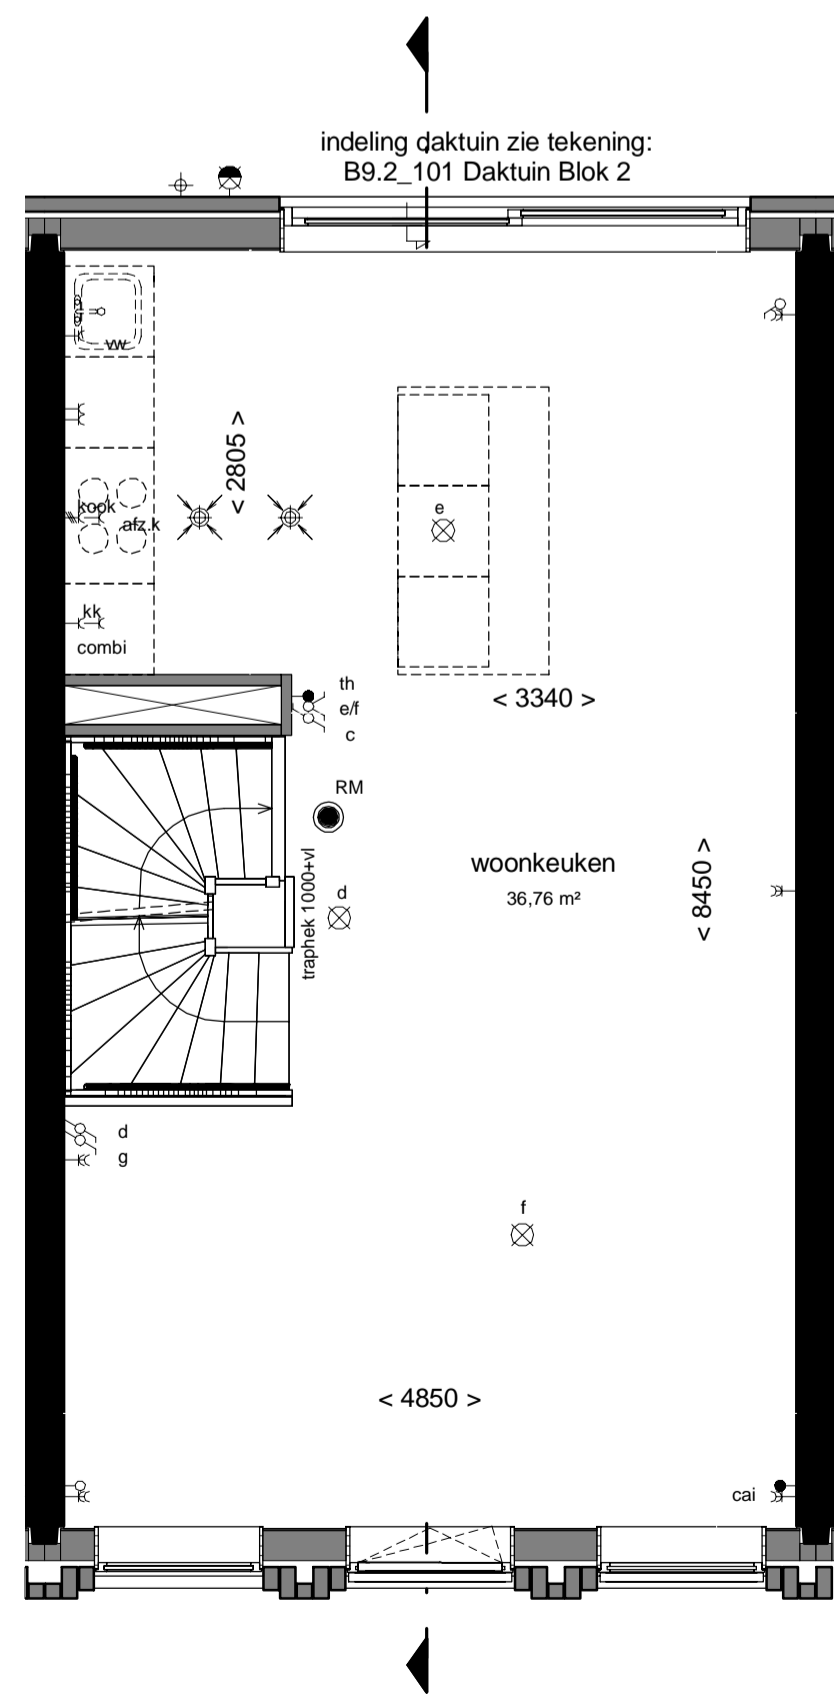

voorgevel
1 : 100

achtergevel
1 : 100

doorsnede
1 : 100

- Renvooi:**
- ⊕ Hemelwaterafvoer
 - Dorpel
 - ⊞ Vloerverdeler
 - s Suskast
 - v Ventilatierooster
 - ⊙ Beldrukker
 - ⊞ Bel schel
 - ⊞ Videofoon
 - ⊞ Rookmelder volgens NEN 2555
 - ⊞ Schakelaar
 - ⊞ Wisselchakelaar
 - ⊞ 3-standen schakelaar
 - ⊞ Centraaldoos met lichtpunt
 - ⊞ Wandlichtpunt binnen
 - ⊞ Wandlichtpunt buiten
 - ⊞ Aansluitpunt zonder armatuur
 - ⊞ Wandcontactdoos
 - ⊞ Wandcontactdoos dubbel geaard horizontaal in inbouwdoos
 - ⊞ Aansluitpunt mechanische ventilatie
 - ⊞ Aansluitpunt wasmachine
 - ⊞ Aansluitpunt wtw-unit
 - ⊞ Aansluitpunt stadsverwarming
 - ⊞ Aansluitpunt vaatwasser
 - ⊞ Aansluitpunt afzuigkap
 - ⊞ Aansluitpunt koelkast
 - ⊞ Aansluitpunt combi
 - ⊞ Aansluitpunt kooktoestel
 - ⊞ Dubbele wandcontactdoos verticaal
 - ⊞ Aansluitpunt Thermostaat
 - ⊞ Aansluitpunt centrale antenne installatie
 - ⊞ Loze leiding
 - ⊞ Aansluitpunt boiler
 - ⊞ Centraal aardingspunt
 - ⊞ Afzuigpunt ventilatie
 - ⊞ Inblaaspunt ventilatie
 - rad Opstelplaats design radiator
 - sv Stadsverwarming
 - WTW Opstelplaats warmerugwinnings unit
 - WM Opstelplaats wasmachine
 - MV Opstelplaats mechanische ventilatie
 - < xxxx > circa maten
 - schematische aanduiding woning positie
 - eigendoms grens
- E&W installatie zijn indicatief.
 Kleuren en materialen zijn indicatief.
 Materialen en afwerking cf. technische omschrijving en technische uitwerking.
- verdeling terrastegels in het werk door aannemer te bepalen
- Koekeninstallatie of tekening Bruynzeel

begane grond
1 : 50

1e verdieping
1 : 50

2e verdieping
1 : 50

3e verdieping
1 : 50

DEFINITIEF

betreft:
 Type B
 Blok 2

project:
 The Hudsons
 Rotterdam, Netherlands

datum:
 01-02-2019

getekend:
 EA/RD

schaal:
 1:50/1:100

formaat:
 A1

projectnummer:
 Verkoop 11153

tekeningnummer:
 B9.2_B

era contour | tbi

Zilverstraat 39
 2718 RP Zoetermeer
 Postbus 62
 2700 AB Zoetermeer
 T +31 78 317 01 70
 E info@eracontour.nl
 www.eracontour.nl