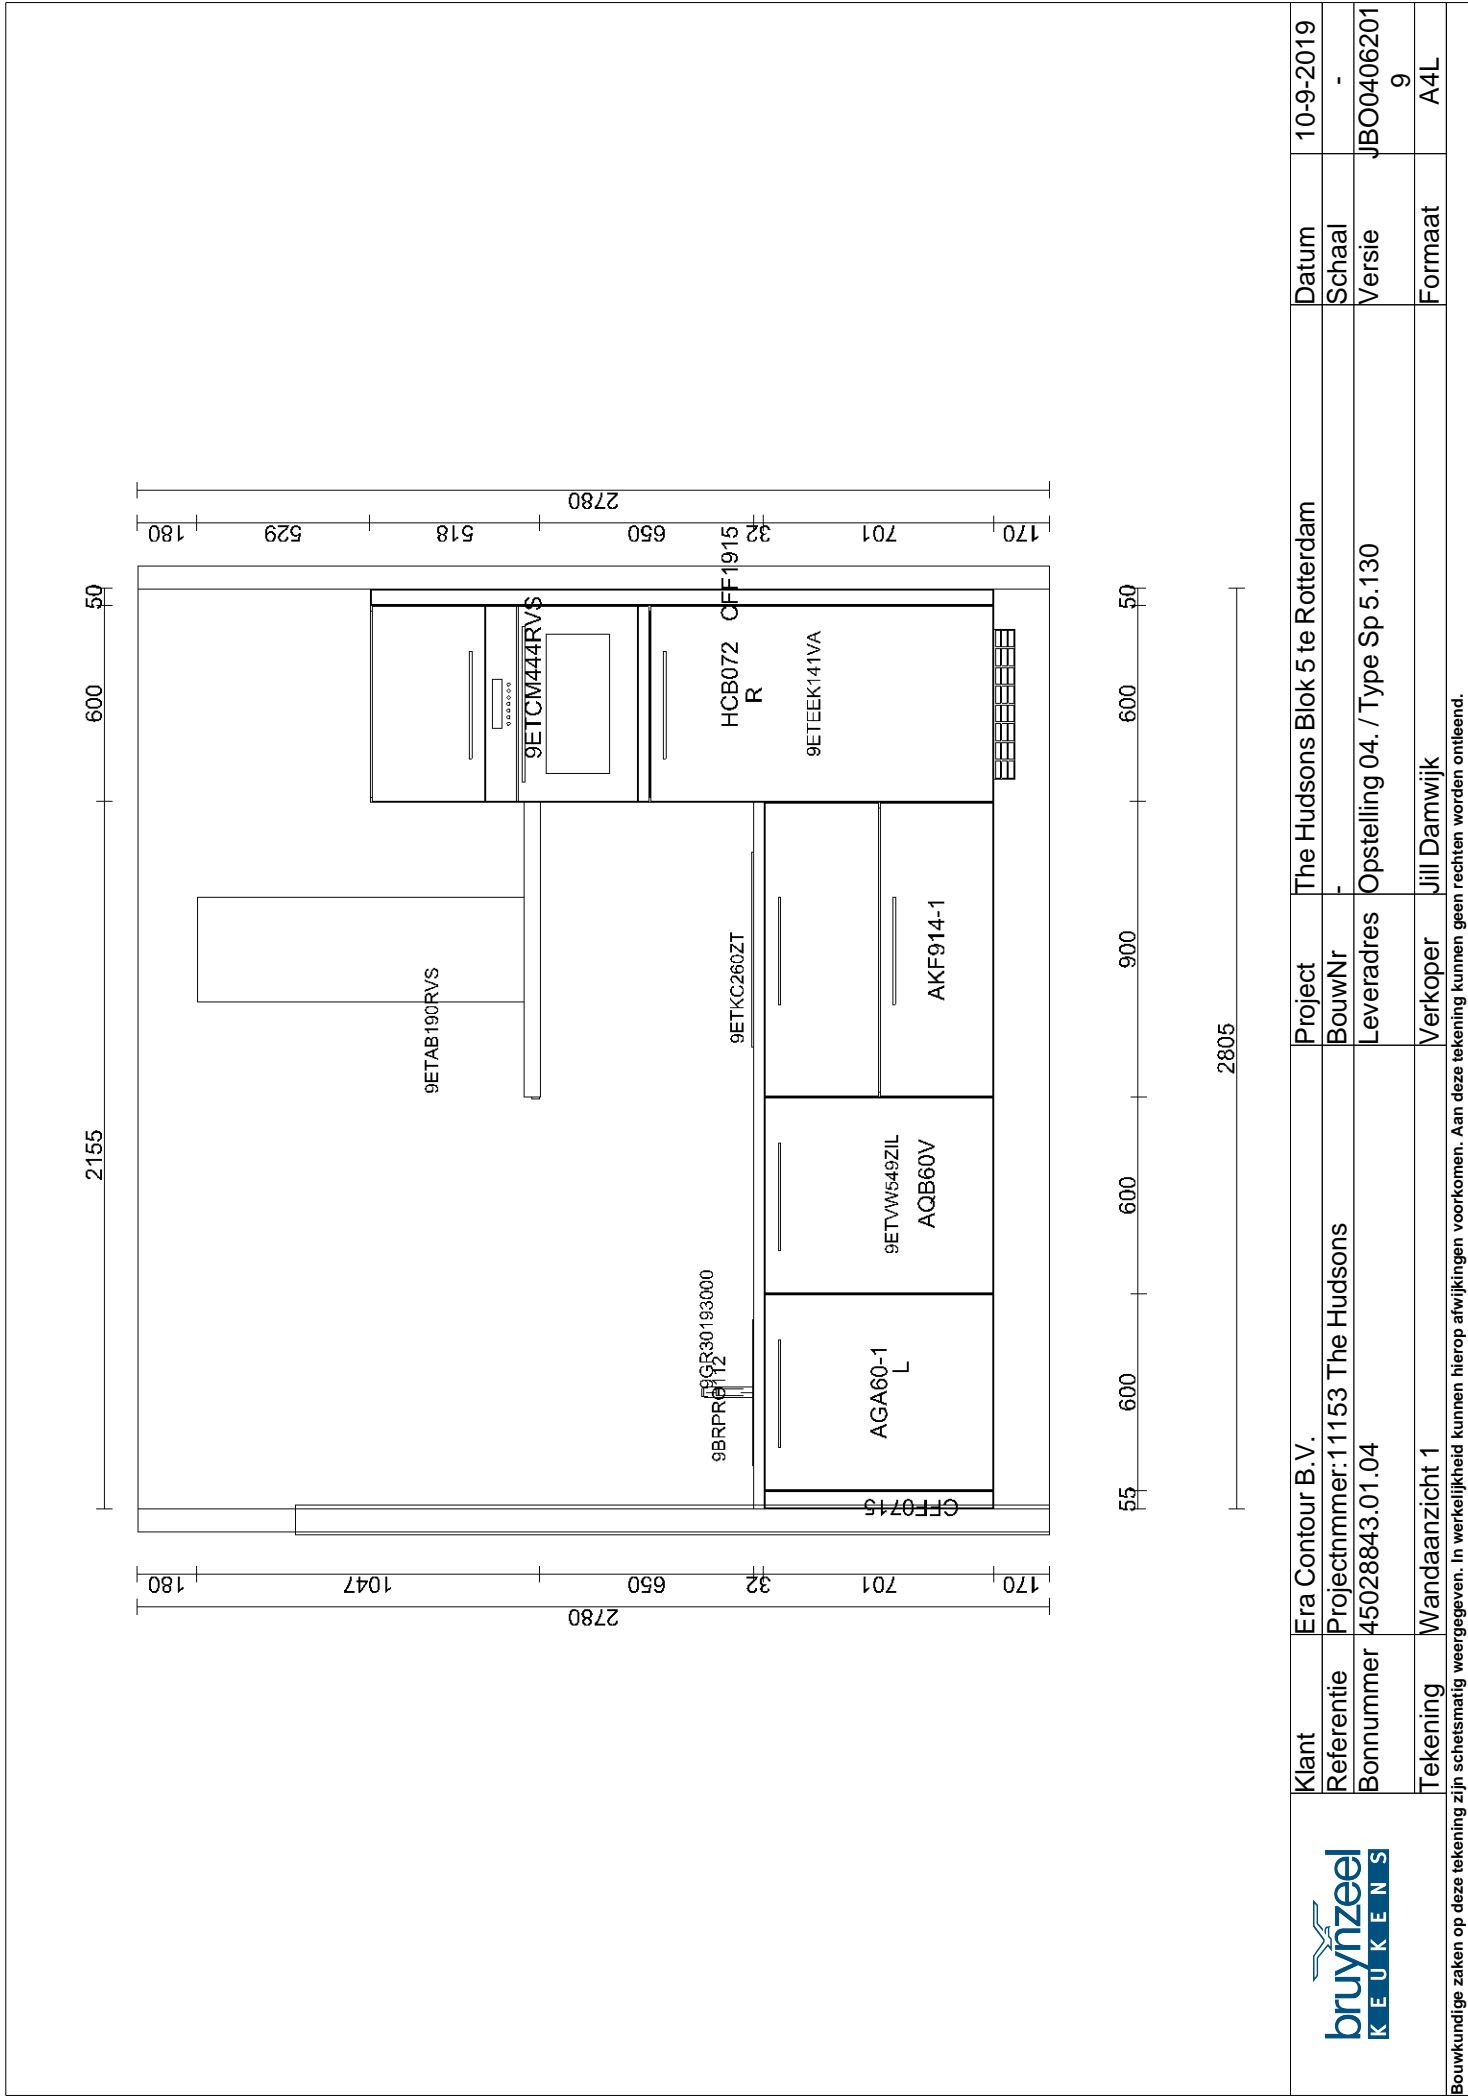

Klant	Era Contour B.V.	Project	The Hudsons Blok 5 te Rotterdam	Datum	10-9-2019
	Referentie	Projectnummer: 11153 The Hudsons	Bouwnr	-	Schaal	-
	Bonnummer	45028843.01.04	Leveradres	Opstelling 04. / Type Sp 5.130	Versie	JBO0406201 9
	Tekening	Wandaanzicht 1	Verkoper	Jill Damwijk	Formaat	A4L
Bouwkundige zaken op deze tekening zijn schetsmatig weergegeven. In werkelijkheid kunnen hierop afwijkingen voorkomen. Aan deze tekening kunnen geen rechten worden ontleend.