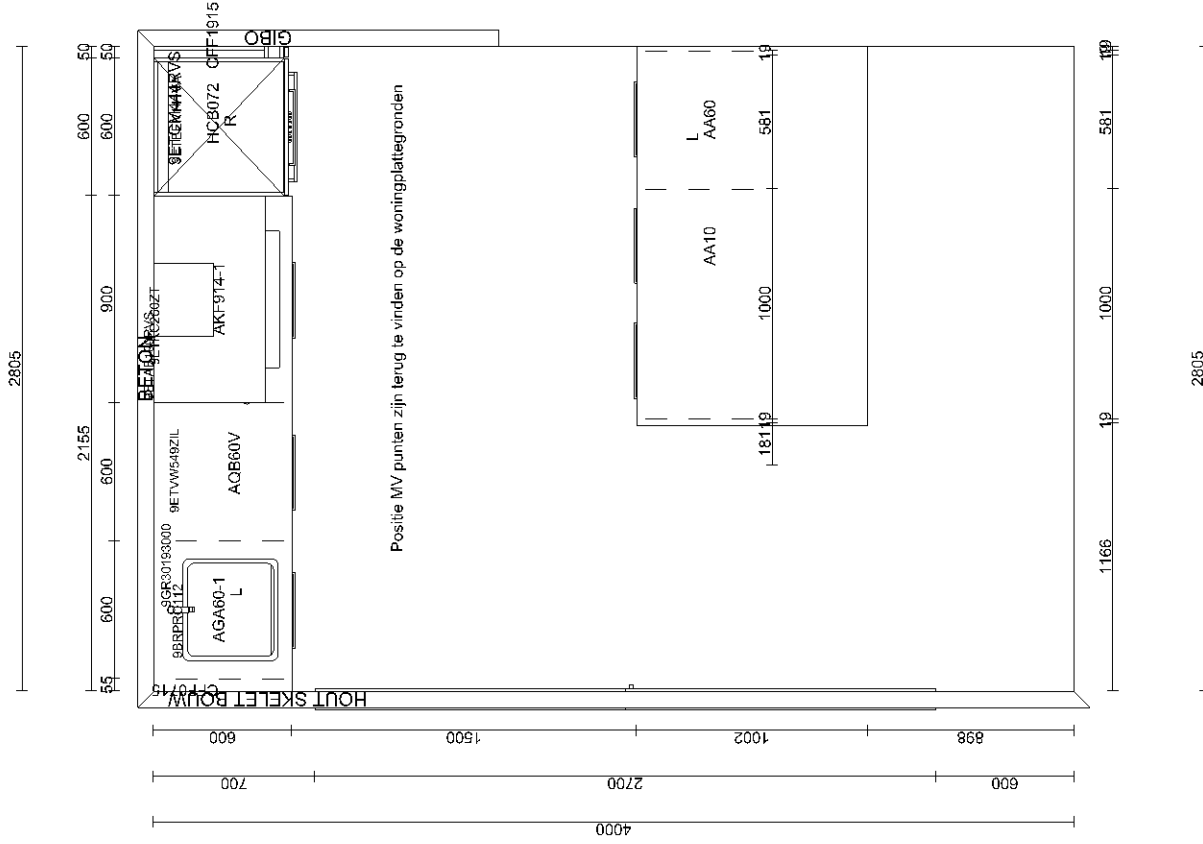

Klant	Era Contour B.V.	Project	The Hudsons Blok 5 te Rotterdam	Datum	10-9-2019
	Referentie	Projectnummer: 11153 The Hudsons	Bouwnr	-	Schaal	-
	Bonnummer	45028843-01.04	Leveradres	Opstelling 04. / Type Sp.5.130	Versie	JBO0406201 9
	Tekening	Bovenaanzicht	Verkoper	Jill Damwijk	Formaat	A4L
Bouwkundige zaken op deze tekening zijn schetsmatig weergegeven. In werkelijkheid kunnen hierop afwijkingen voorkomen. Aan deze tekening kunnen geen rechten worden ontleend.