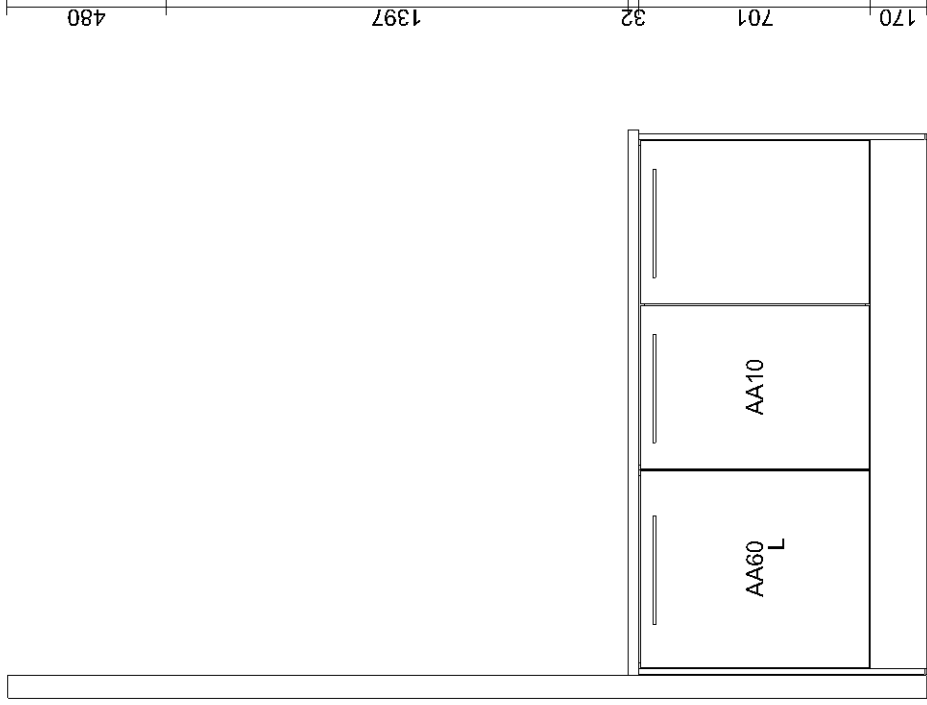

Klant	Era Contour B.V.	Project	The Hudsons Blok 5 te Rotterdam	Datum	10-9-2019
	Referentie	Projectnummer: 11153 The Hudsons	Bouwnr	-	Schaal	-
	Bonnummer	45028843.01.04	Leveradres	Opstelling 04. / Type Sp 5.130	Versie	JBO0406201 9
	Tekening	Eilandaanzicht 1 F	Verkoper	Jill Damwijk	Formaat	A4L

Bouwkundige zaken op deze tekening zijn schetsmatig weergegeven. In werkelijkheid kunnen hierop afwijkingen voorkomen. Aan deze tekening kunnen geen rechten worden ontleend.