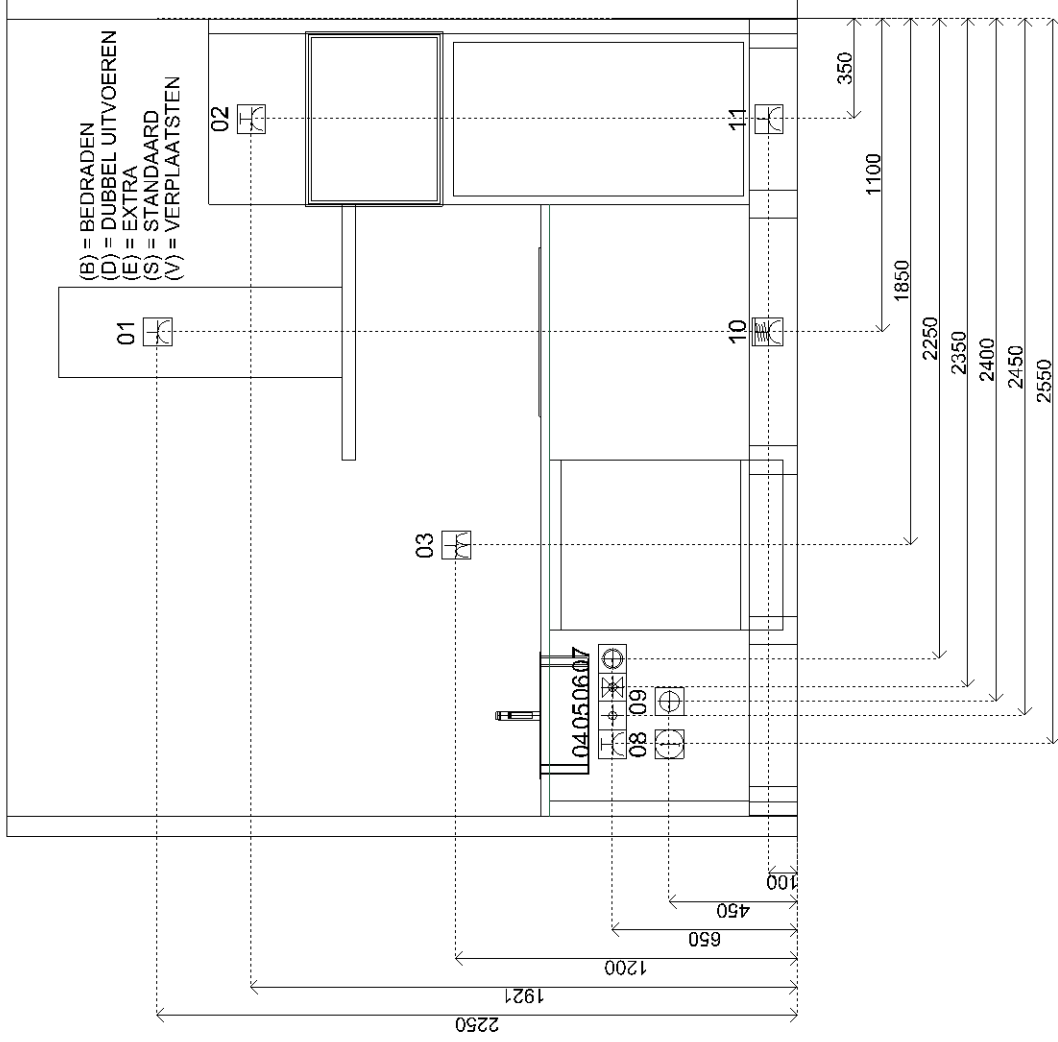

Sym	Detail
01	(S) E-WCD+ra t.b.v. afzuigkap
02	(S) E-WCD+ra (grp) t.b.v. combimagnetron max 3.6kW
03	(S) D-WCD+ra hor. t.b.v. huishoudelijk gebruik
04	(S) E-WCD+ra (grp) t.b.v. vaatwasser
05	(S) Warmwaterleiding
06	(S) Koudwaterleiding
07	(S) Kraan (kw) met beluchter en terugslagklep t.b.v.
08	(S) Loze leiding t.b.v. boiler
09	(S) Afvoer 40mm
10	(S) 3 fasen periflex t.b.v. inductiekookplaat
11	(S) E-WCD+ra t.b.v. koelkast

	Klant	Era Contour B.V.	Project	The Hudsons Blok 5 te Rotterdam	Datum	10-9-2019
	Referentie	Projectnummer: 11153 The Hudsons	Bouwnr	-	Schaal	-
	Bonnummer	45028843-01.04	Leveradres	Opstelling 04. / Type Sp 5.130	Versie	JBO0406201 9
	Tekening	Installatietekening wand 1	Verkoper	Jill Damwijk	Formaat	A4L
Bouwkundige zaken op deze tekening zijn schetsmatig weergegeven. In werkelijkheid kunnen hierop afwijkingen voorkomen. Aan deze tekening kunnen geen rechten worden ontleend.