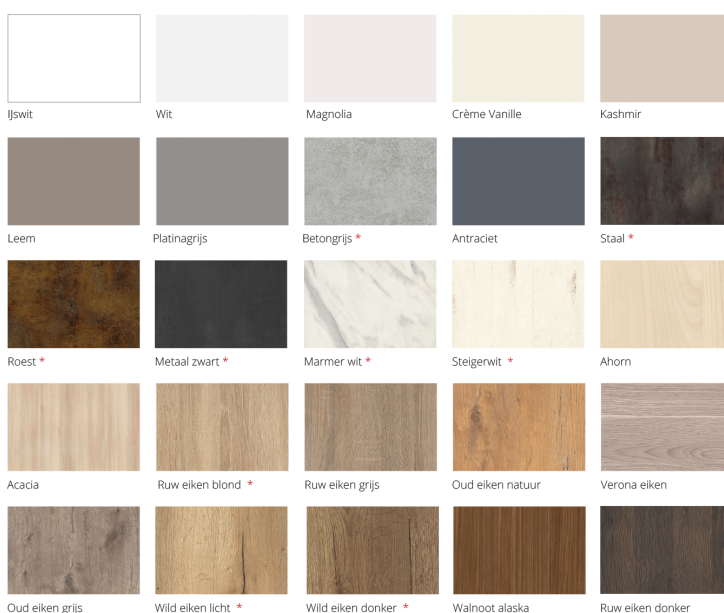

## Keuze uit 25 kleuren voor keukentype Atlas

Apparatuur

**Pelgrim**