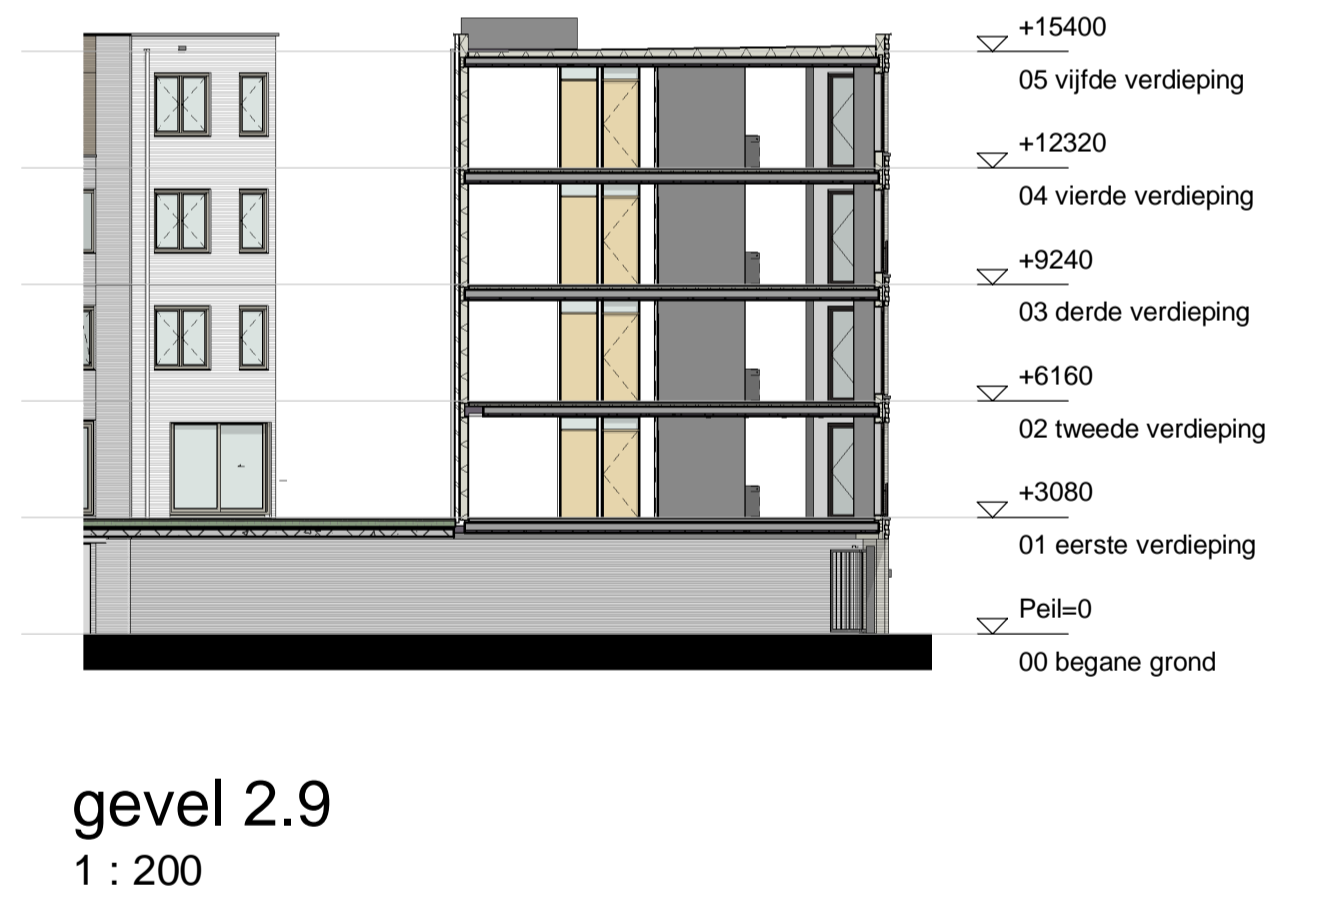

gevel 2.1  
1 : 200

gevel 2.2  
1 : 200

gevel 2.3  
1 : 200

gevel 2.4  
1 : 200

gevel 2.5  
1 : 200

gevel 2.6  
1 : 200

gevel 2.7  
1 : 200

gevel 2.8  
1 : 200

gevel 2.9  
1 : 200

gevel 2.10  
1 : 200

gevel 2.11  
1 : 200

# THE HUDSONS

**DEFINITIEF**

betreft: Geveloverzichten  
Blok 2  
The Hudsons  
Rotterdam, Netherlands

era contour | tbi

datum: 11-01-2019	getekend: EA/RD	schaal: 1:200	formaat: A1
fase: Verkoop	projectnummer: 11153	tekeningnummer: B9.2_200	