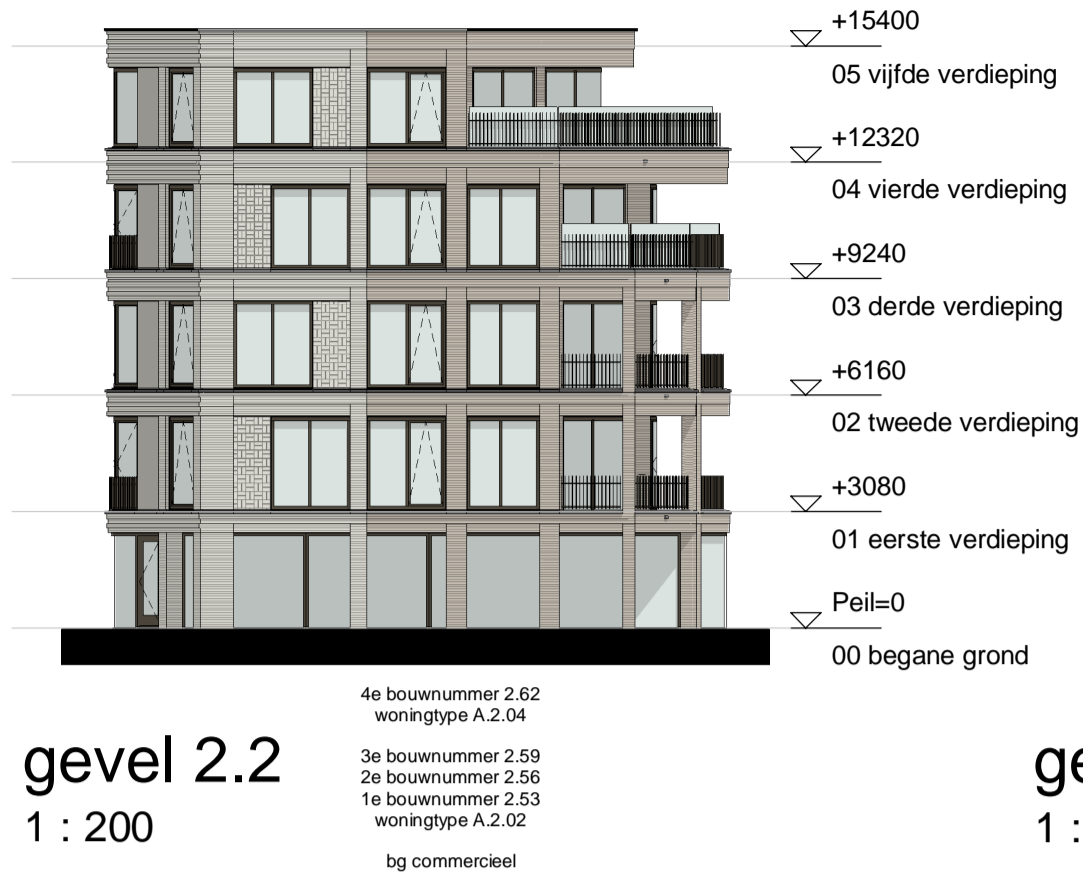

gevel 2.1  
1 : 200

gevel 2.2  
1 : 200

gevel 2.3  
1 : 200

gevel 2.4  
1 : 200

gevel 2.5  
1 : 200

gevel 2.6  
1 : 200

gevel 2.7  
1 : 200

gevel 2.8  
1 : 200

gevel 2.9  
1 : 200

gevel 2.10  
1 : 200

gevel 2.11  
1 : 200

# THE HUDSONS

**DEFINITIEF**

betreft: Geveloverzichten  
Blok 2  
The Hudsons  
Rotterdam, Netherlands

era contour | tbi

datum: 11-01-2019	getekend: EA/RD	schaal: 1:200	formaat: A1
fase: Verkoop	projectnummer: 11153	tekeningnummer: B9.2_200	