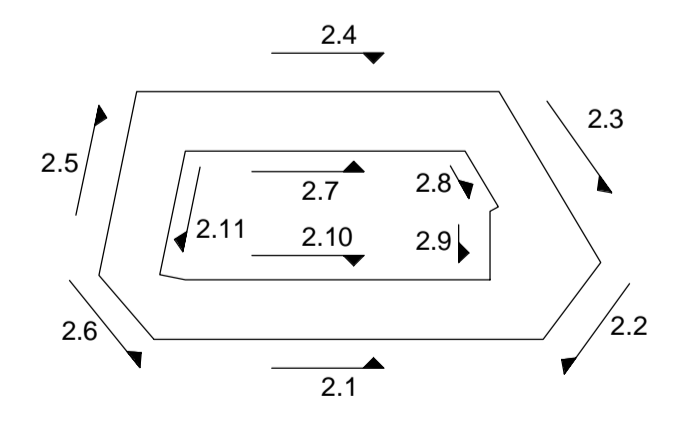

gevel 2.1  
1 : 200

gevel 2.2  
1 : 200

gevel 2.3  
1 : 200

gevel 2.4  
1 : 200

gevel 2.5  
1 : 200

gevel 2.6  
1 : 200

gevel 2.7  
1 : 200

gevel 2.8  
1 : 200

gevel 2.9  
1 : 200

gevel 2.10  
1 : 200

gevel 2.11  
1 : 200

# THE HUDSONS

**DEFINITIEF**

betreft: Geveloverzichten  
Blok 2  
The Hudsons  
Rotterdam, Netherlands

era contour | tbi

datum: 11-01-2019	getekend: EA/RD	schaal: 1:200	formaat: A1
fase: Verkoop	projectnummer: 11153	tekeningnummer: B9.2_200	