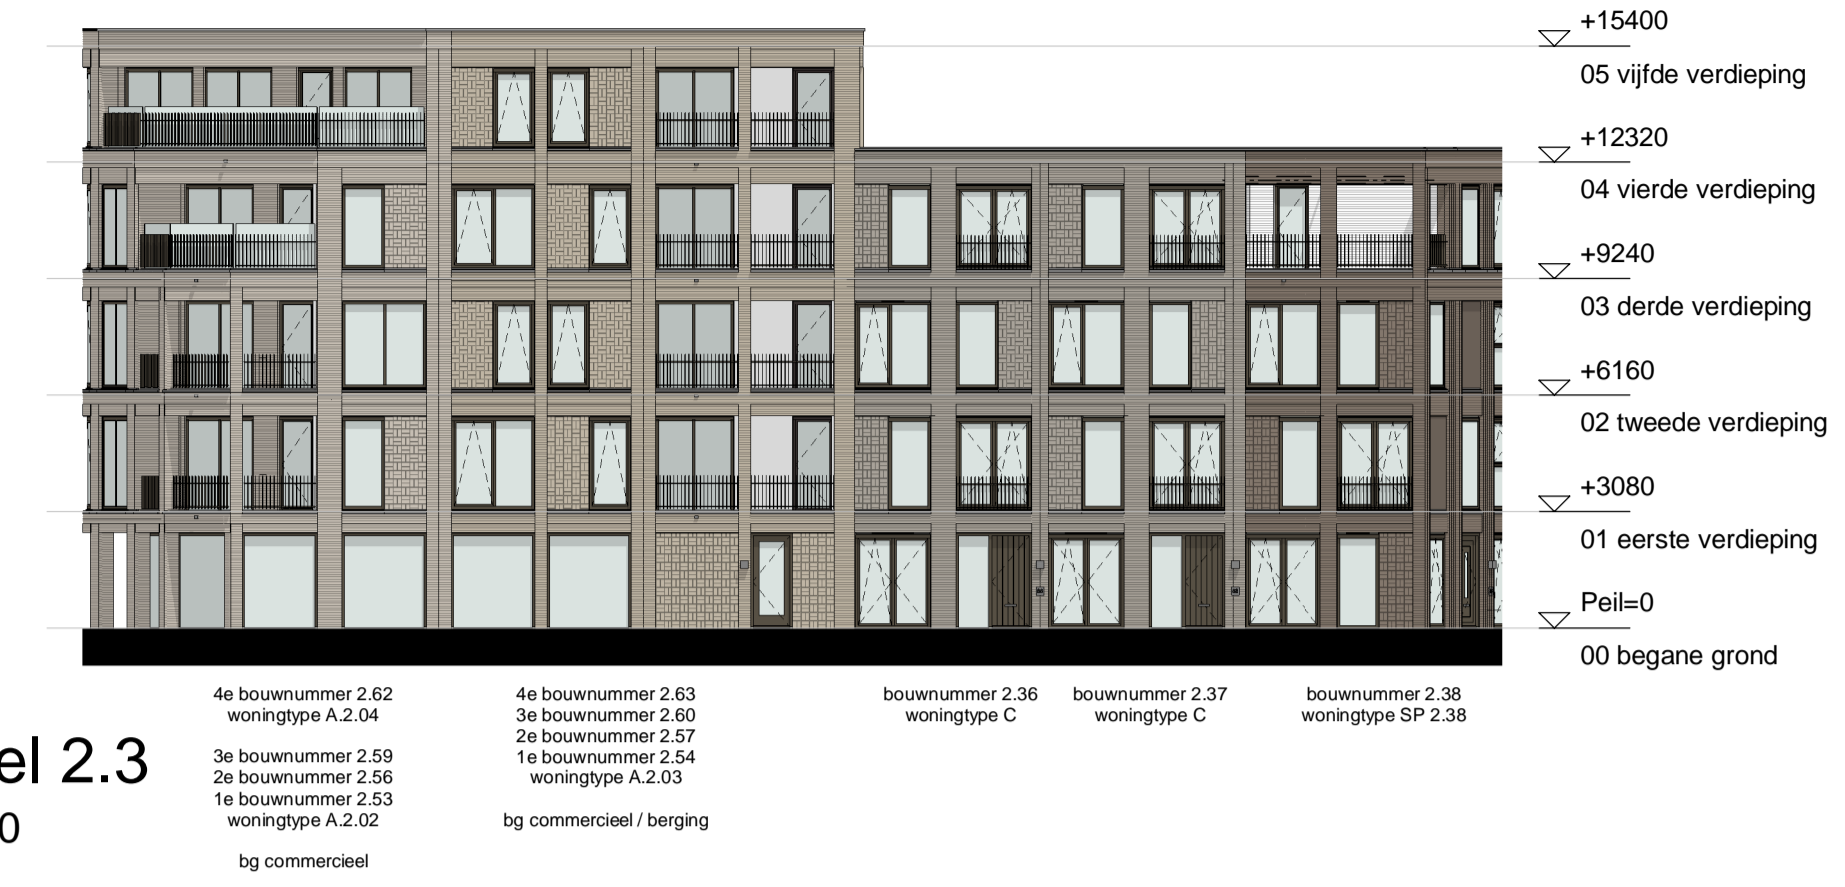

gevel 2.1  
1 : 200

gevel 2.2  
1 : 200

gevel 2.3  
1 : 200

gevel 2.4  
1 : 200

gevel 2.5  
1 : 200

gevel 2.6  
1 : 200

gevel 2.7  
1 : 200

gevel 2.8  
1 : 200

gevel 2.9  
1 : 200

gevel 2.10  
1 : 200

gevel 2.11  
1 : 200

# THE HUDSONS

**DEFINITIEF**

betreft: Geveloverzichten  
Blok 2  
The Hudsons  
Rotterdam, Netherlands

era contour | tbi

datum: 11-01-2019	getekend: EA/RD	schaal: 1:200	formaat: A1
fase: Verkoop	projectnummer: 11153	tekeningnummer: B9.2_200	