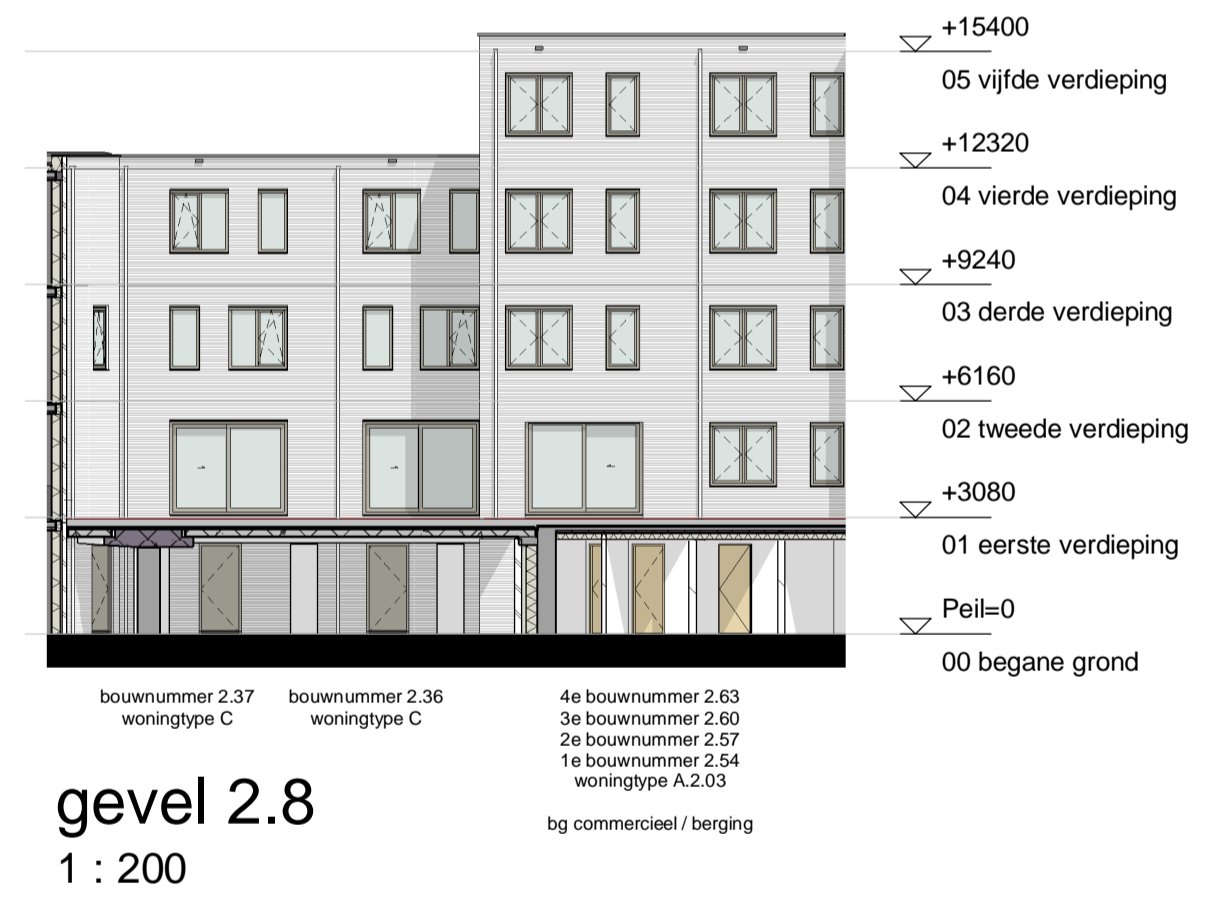

gevel 2.1  
1 : 200

gevel 2.2  
1 : 200

gevel 2.3  
1 : 200

gevel 2.4  
1 : 200

gevel 2.5  
1 : 200

gevel 2.6  
1 : 200

gevel 2.7  
1 : 200

gevel 2.8  
1 : 200

gevel 2.9  
1 : 200

gevel 2.10  
1 : 200

gevel 2.11  
1 : 200

# THE HUDSONS

**DEFINITIEF**

betreft: Geveloverzichten  
Blok 2  
The Hudsons  
Rotterdam, Netherlands

era contour | tbi

datum: 11-01-2019	getekend: EA/RD	schaal: 1:200	formaat: A1
fase: Verkoop	projectnummer: 11153	tekeningnummer: B9.2_200	