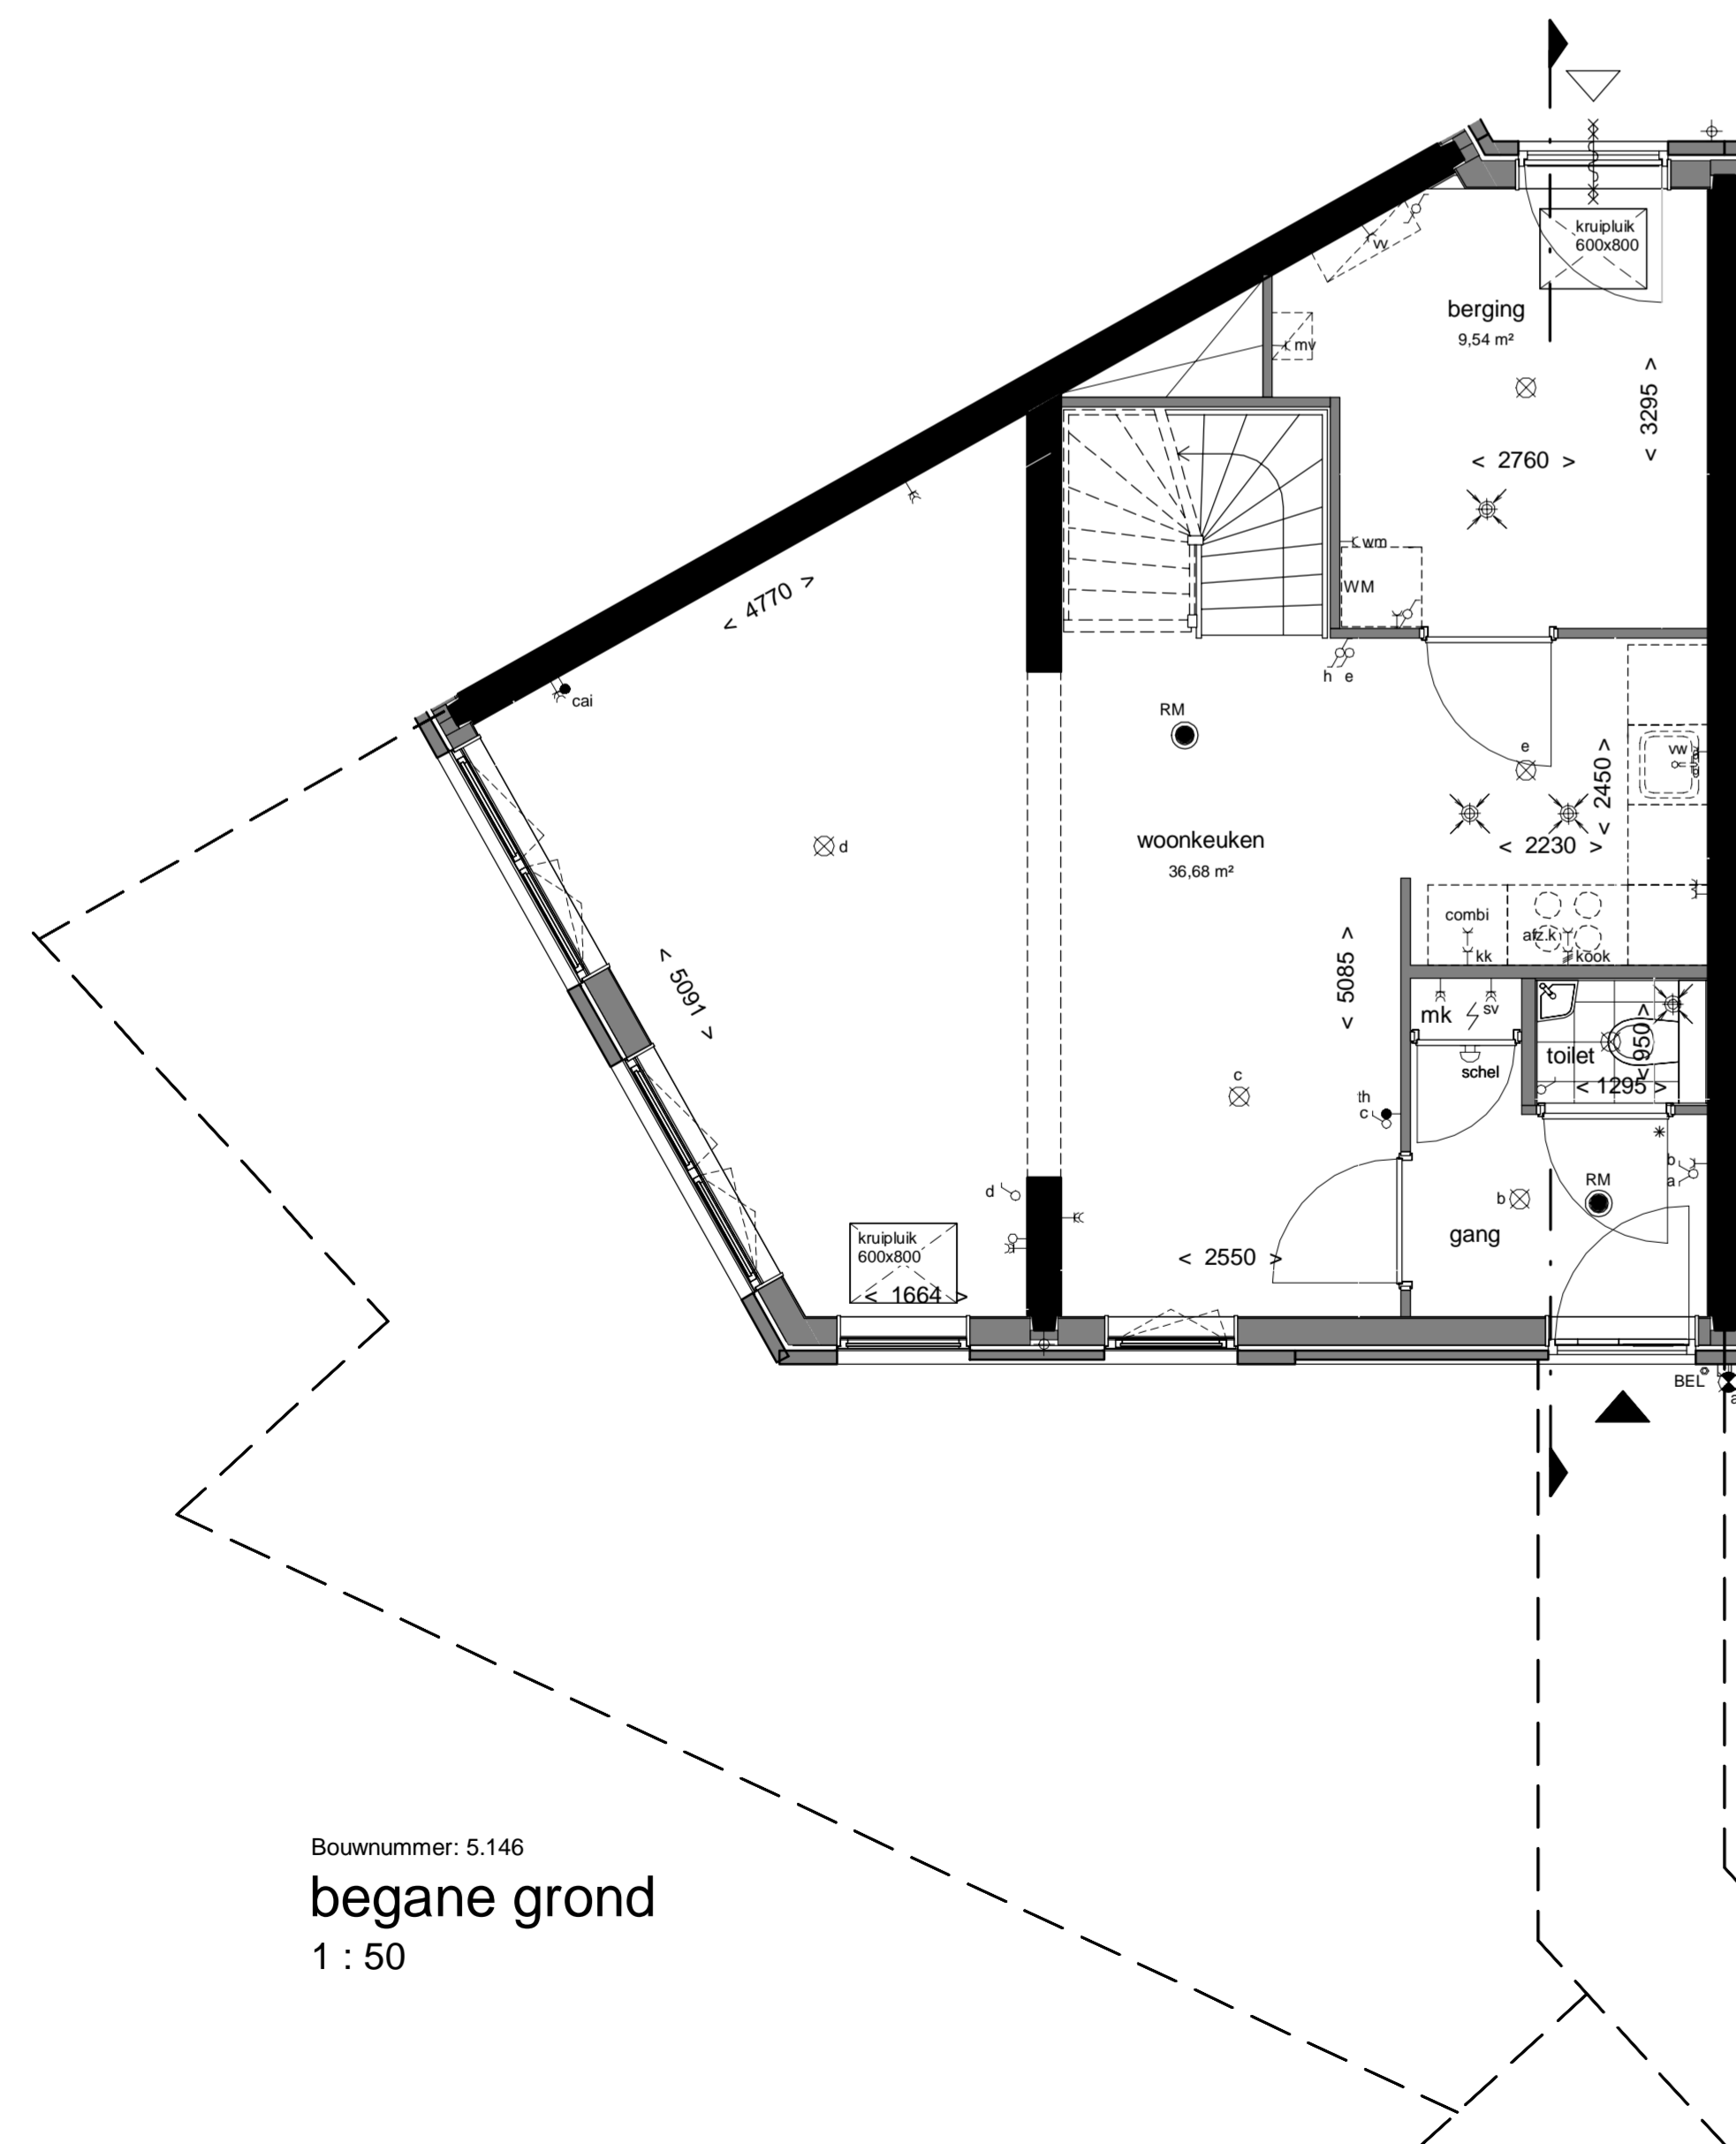

Zijgevel
1 : 100

Bouwnummer: 5.146
begane grond
1 : 50