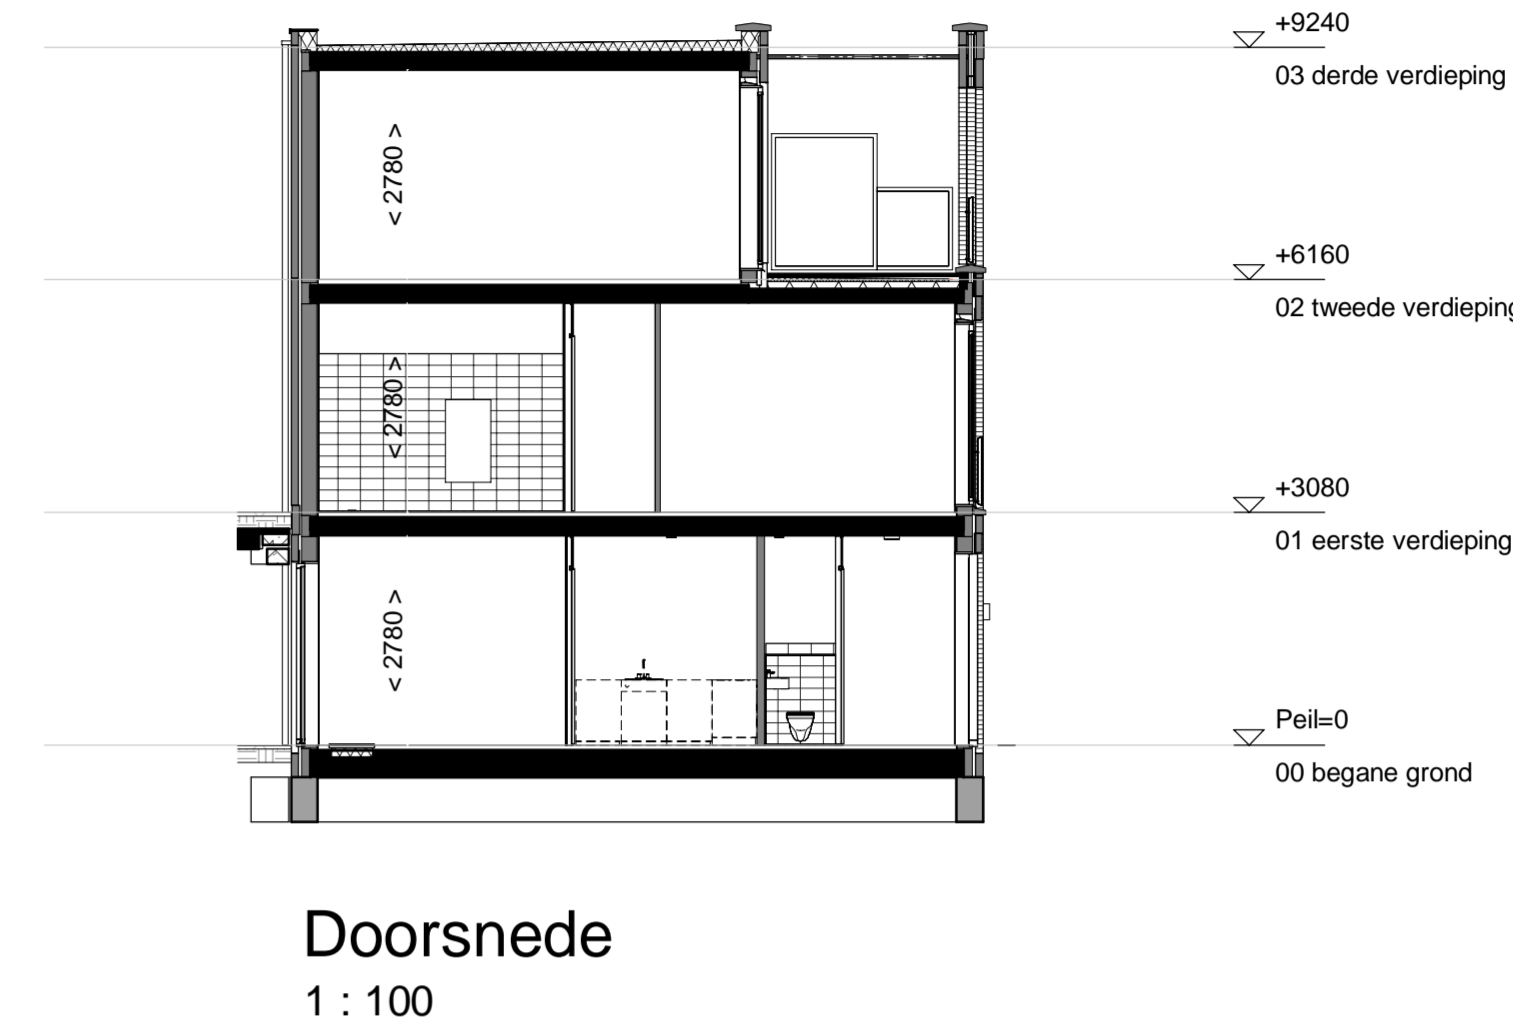

Renvooi:

1. Hemelwaterafvoer
   - Dorpel
   - Vloerverdelers
   - Ventilatiecoaster /suskast
   - Belddrukker
   - Bel schel
   - Videofloer
   - Rookmelder volgens NEN 2555
   - Schakelaar
   - Serieschakelaar
   - Wisselschakelaar
   - 3-standen schakelaar
   - Centraaldoos met lichtpunt
   - Wandlichtpunt binnen
   - Wandlichtpunt buiten
   - Aansluitpunt zonder armatuur
   - Wandcontactdoos
   - Wandcontactdoos dubbel gaard horizontaal in inbouwdoos
   - Aansluitpunt mechanische ventilatie
   - Aansluitpunt wasmachine
   - Aansluitpunt wtw-unit
   - Aansluitpunt stadsverwarming
   - Aansluitpunt vaatwasser
   - Aansluitpunt afzuigkap
   - Aansluitpunt koelkast
   - Aansluitpunt combi
   - Aansluitpunt kooktoestel
   - Dubbele wandcontactdoos verticaal
   - Aansluitpunt Thermostaat
   - Aansluitpunt centrale antenne installatie
   - Loze leiding
   - Aansluitpunt boiler
   - Centraal aardingspunt
   - Afzuigpunt ventilatie
   - Inblaaspunt ventilatie
   - Opstelplaats design radiator
   - Stadsverwarming
   - Opstelplaats warmterugwinning unit
   - Opstelplaats wasmachine
   - Opstelplaats mechanische ventilatie
   - < xxxx > circa maten
   - schematische aanduiding woning positie
   - eigendoms grens
2. E&W installatie zijn indicatief.
   Kleuren en materialen zijn indicatief.
   Materialen en afwerking cf. technische omschrijving en technische uitwerking
3. verdeling terrastegels in het werk door aannemer te bepalen
4. Keukeninstallatie cf tekening Bruynzeel