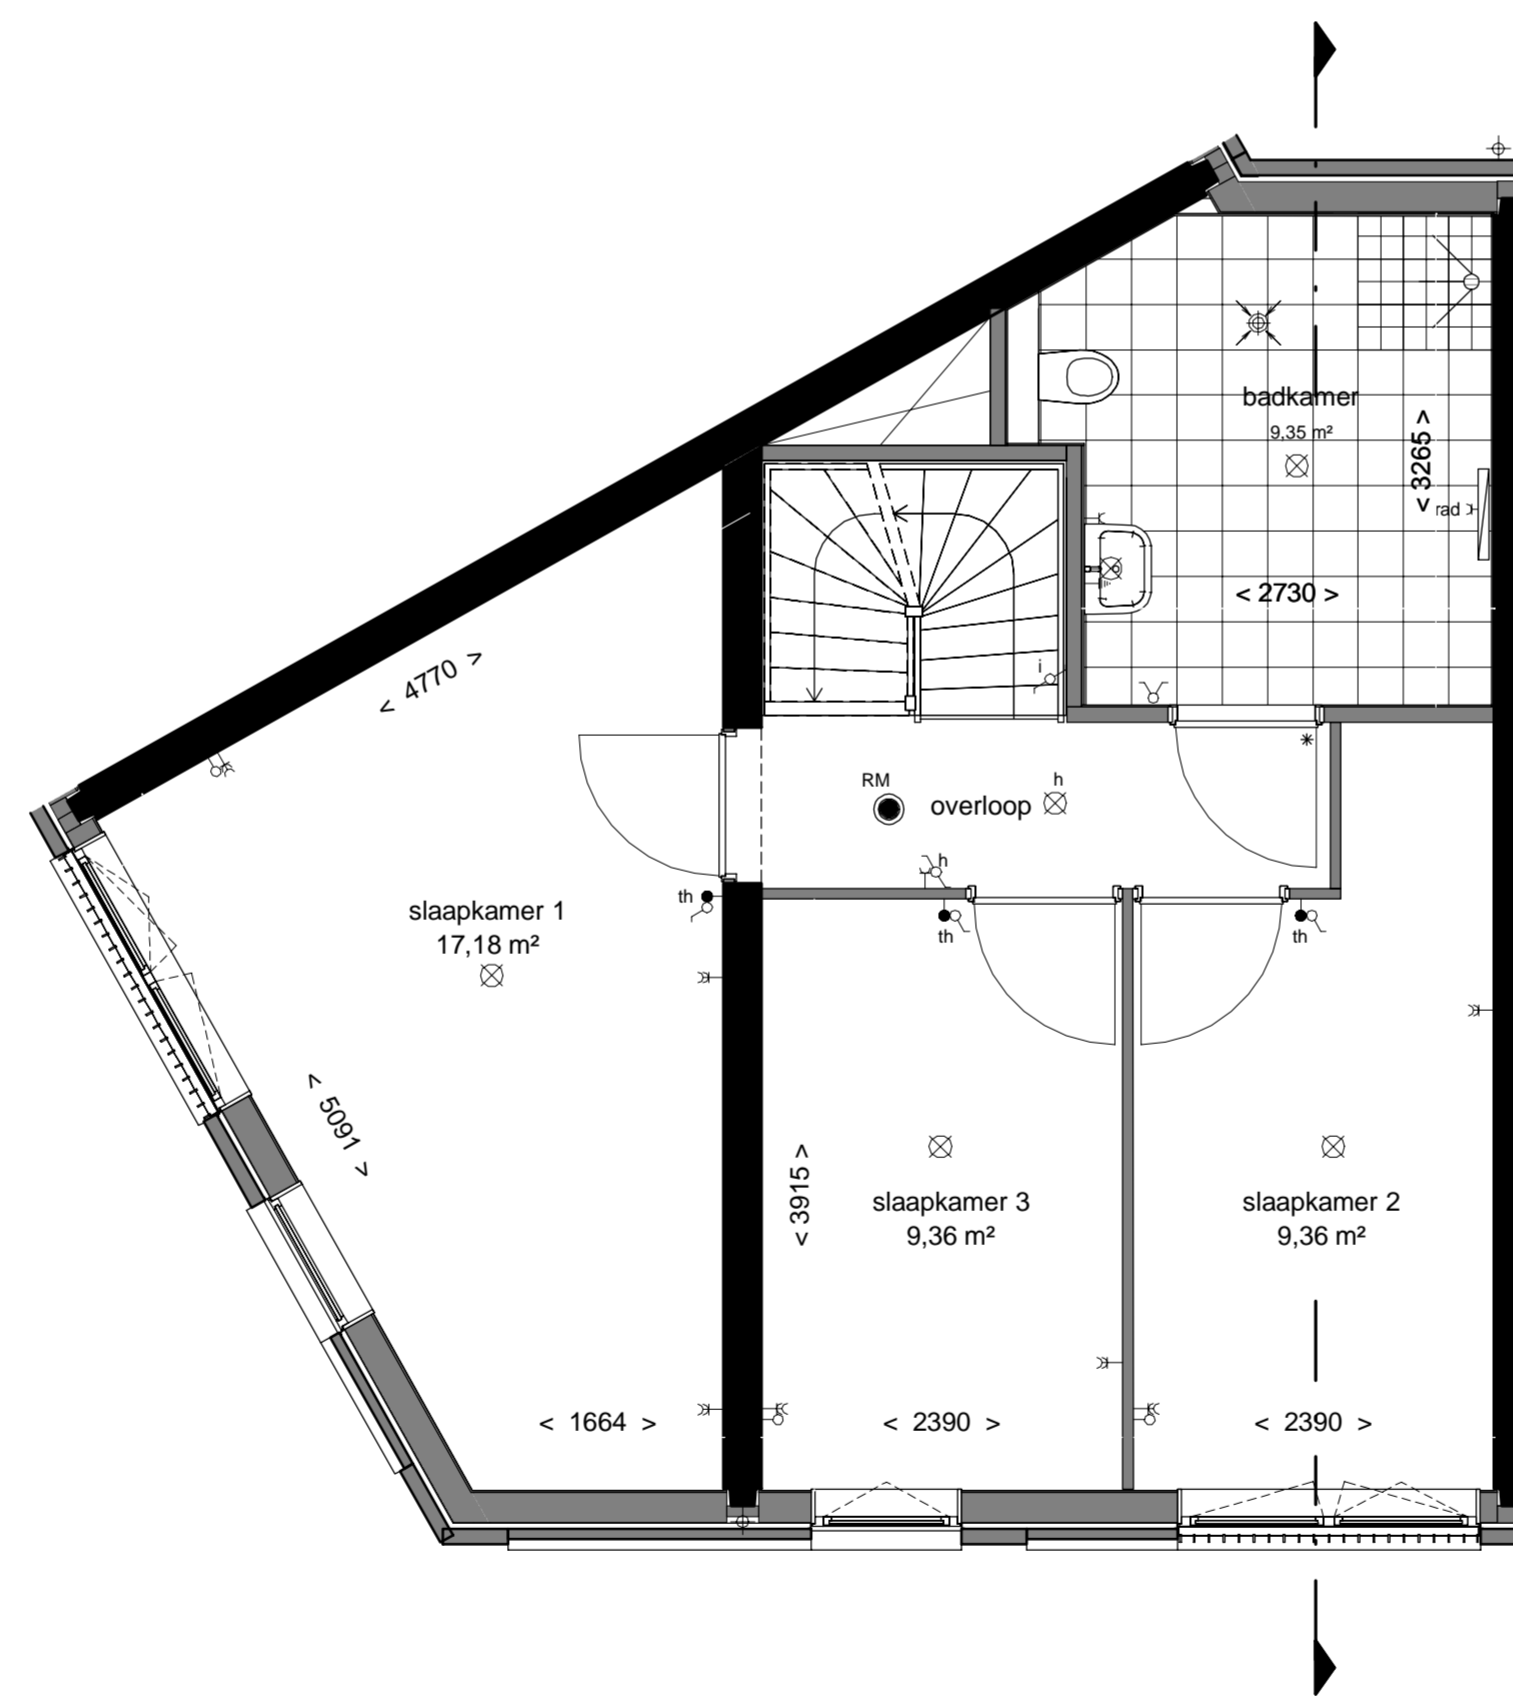

1e verdieping
1 : 50