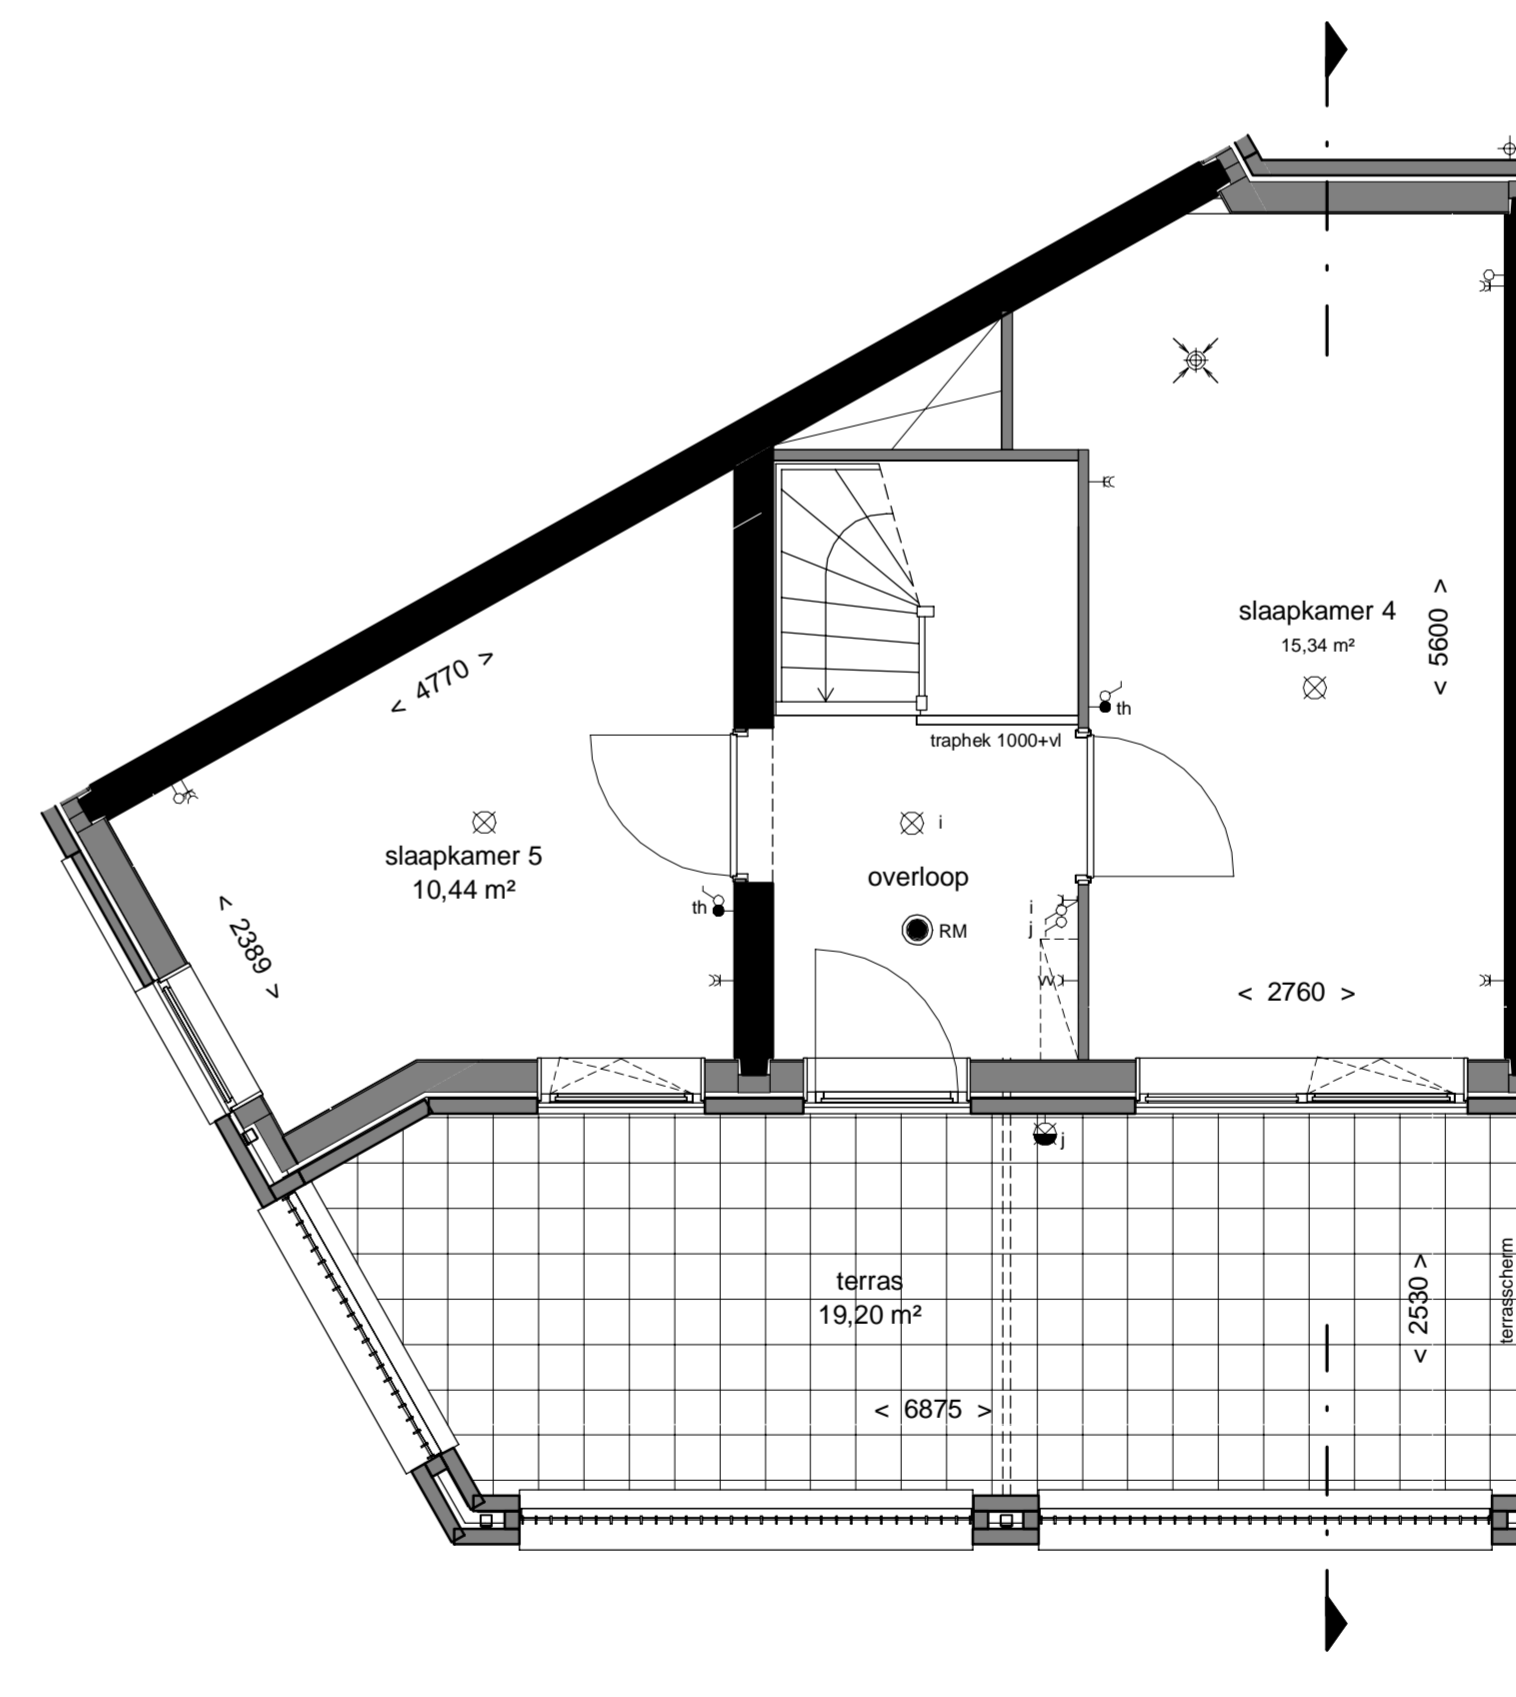

Doorsnede
1 : 100

2e verdieping
1 : 50

THE HUDSONS

DEFINITIEF
betreft:
Type Sp 5.146
Blok 5
project:
The Hudsons
Rotterdam, Netherlands

datum: 30-08-2019
getekend: JA
schaal: 1:50/1:100
formaat: A1+
fase: Verkoop
projectnummer: 11153
tekeningnummer: B9.5_SP5.146