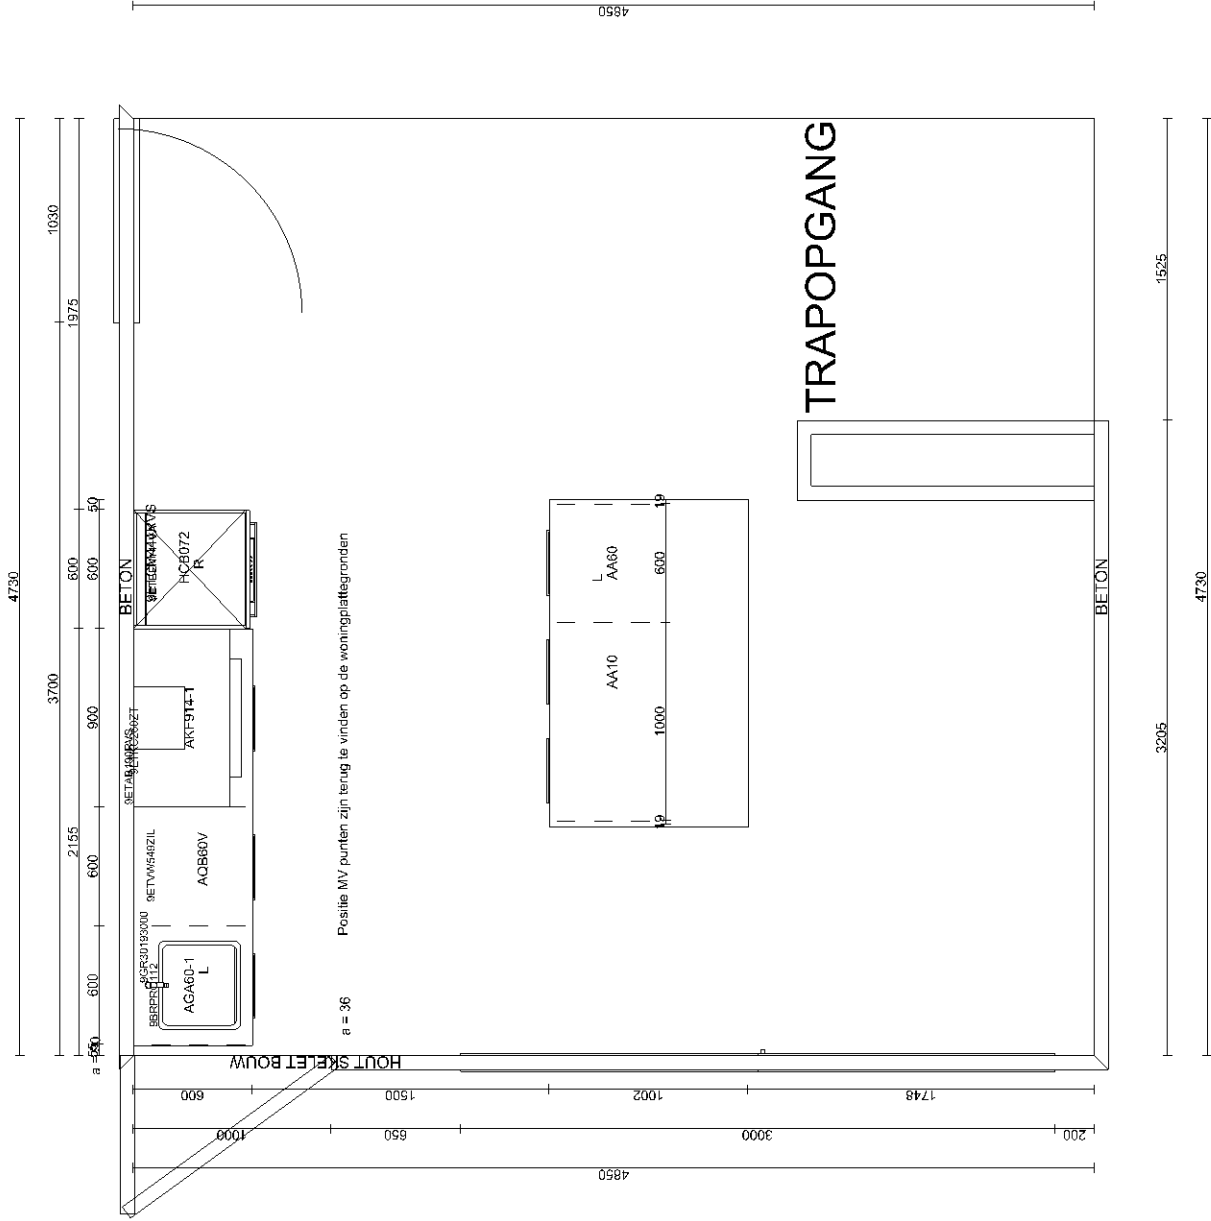

Klant	Era Contour B.V.	Project	The Hudsons Blok 5 te Rotterdam	Datum	12-9-2019
Referentie	Projectnummer: 11153 The Hudsons	Bouwnr	-	Schaal	-
Bonnummer	45028843-01.08	Leveradres	Opstelling 08. / Type Sp 5.147	Versie	JBO1092019
Tekening	Bovenaanzicht	Verkoper	Jill Damwijk	Formaat	A4L
Bouwkundige zaken op deze tekening zijn schetsmatig weergegeven. In werkelijkheid kunnen hierop afwijkingen voorkomen. Aan deze tekening kunnen geen rechten worden ontleend.