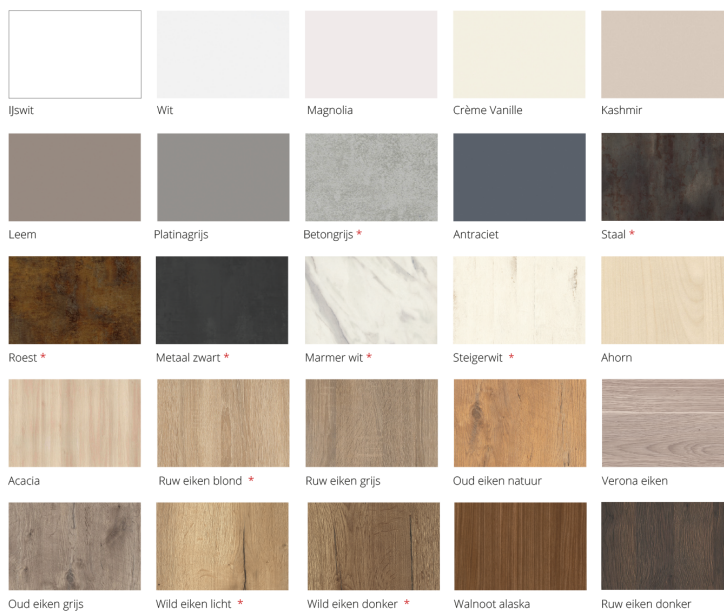

Keuze uit 25 kleuren voor keukentype Atlas