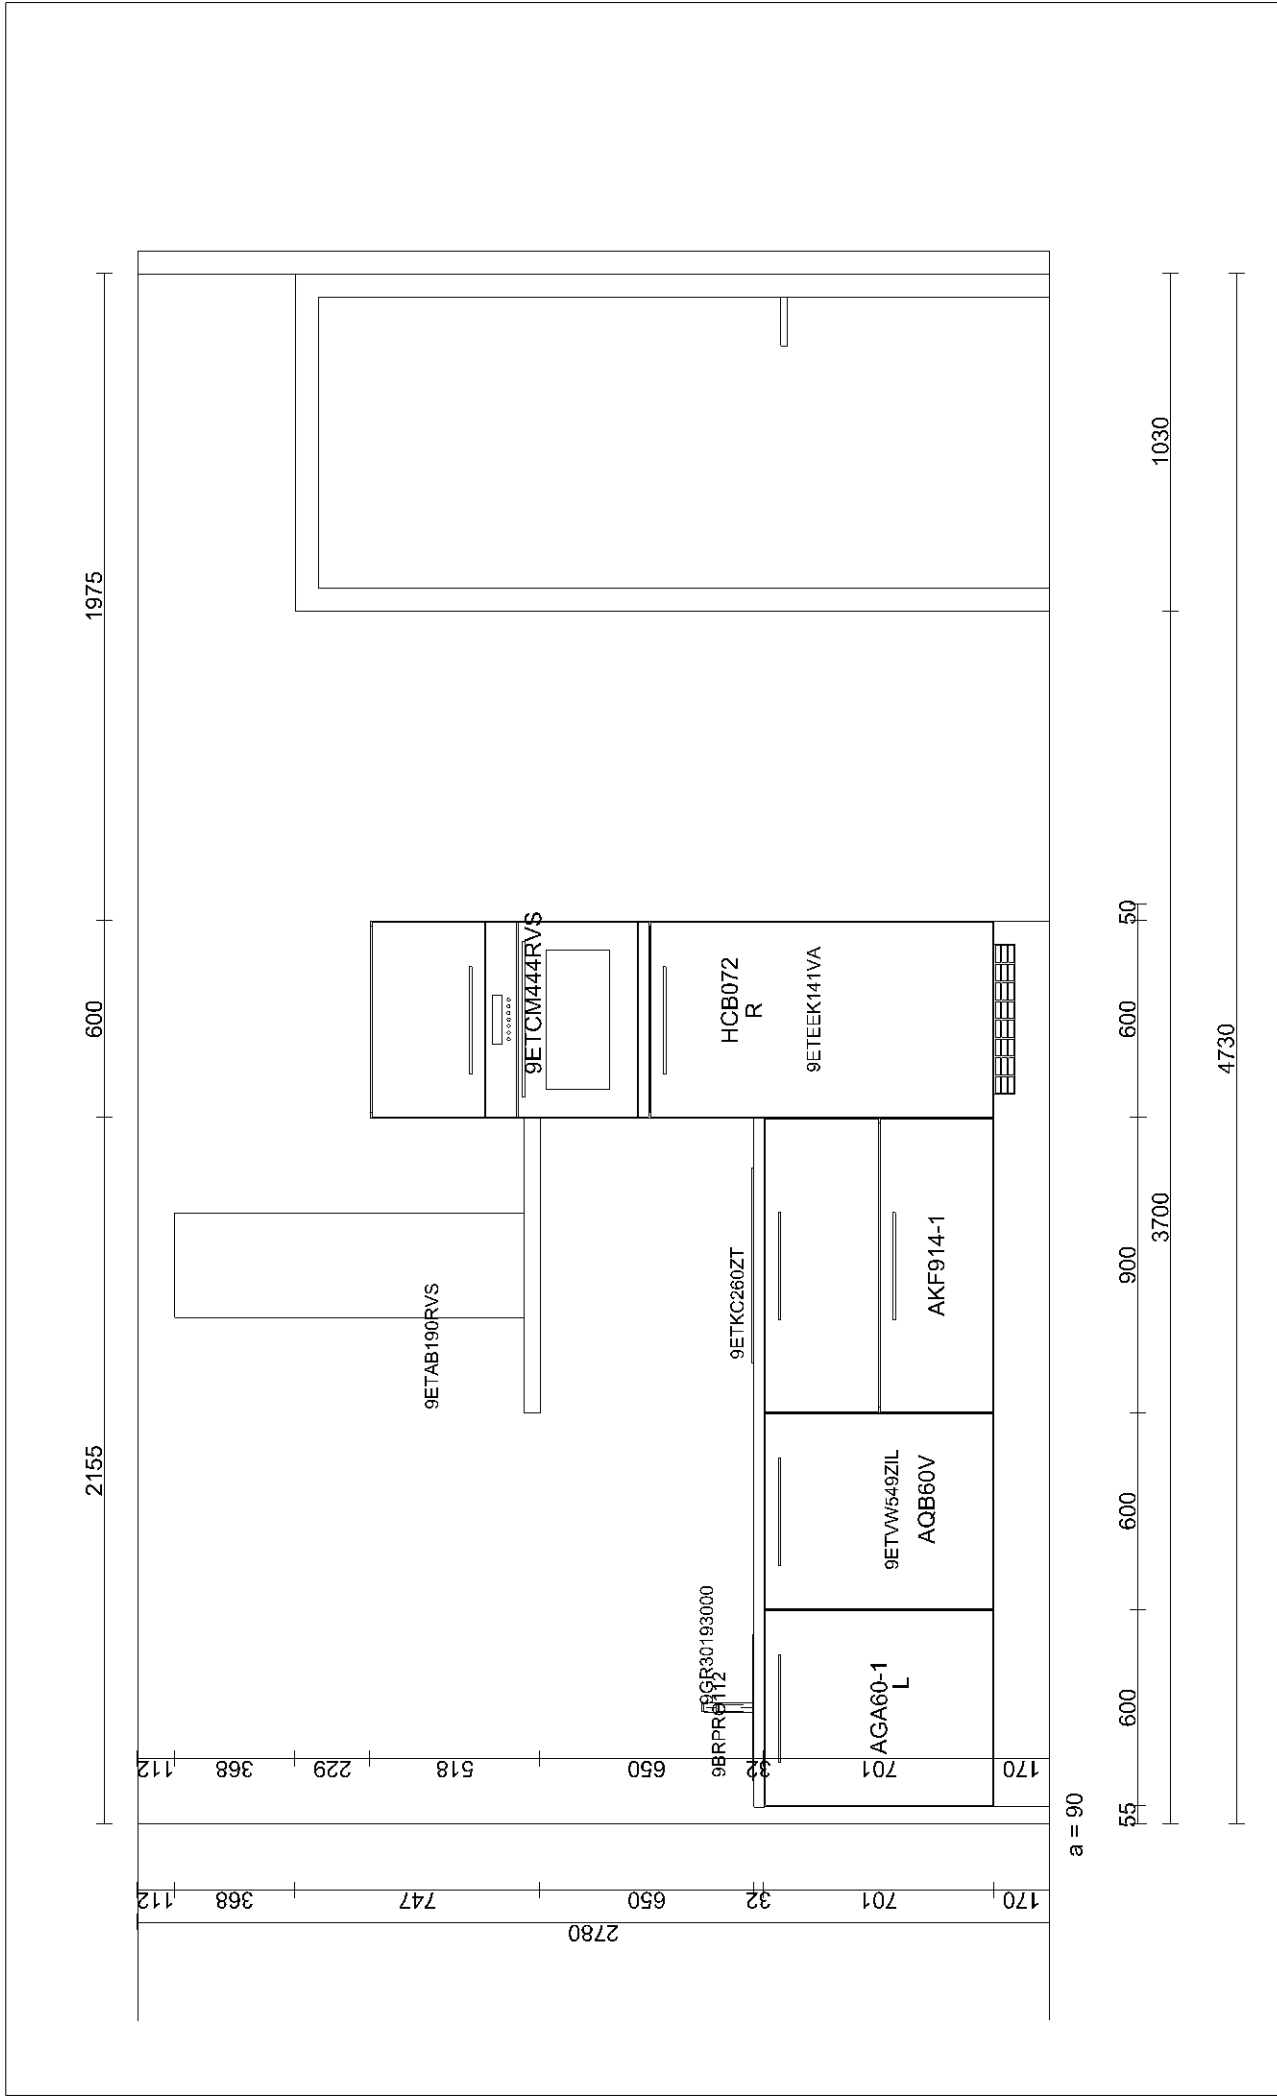

Klant	Era Contour B.V.	Project	The Hudsons Blok 5 te Rotterdam	Datum	12-9-2019
	Referentie	Projectnummer: 11153 The Hudsons	Bouwnr	-	Schaal	-
	Bonnummer	45028843.01.08	Leveradres	Opstelling 08. / Type Sp.5.147	Versie	JBO1092019
	Tekening	Wandaanzicht 1	Verkoper	Jill Damwijk	Formaat	A4L
Bouwkundige zaken op deze tekening zijn schetsmatig weergegeven. In werkelijkheid kunnen hierop afwijkingen voorkomen. Aan deze tekening kunnen geen rechten worden ontleend.