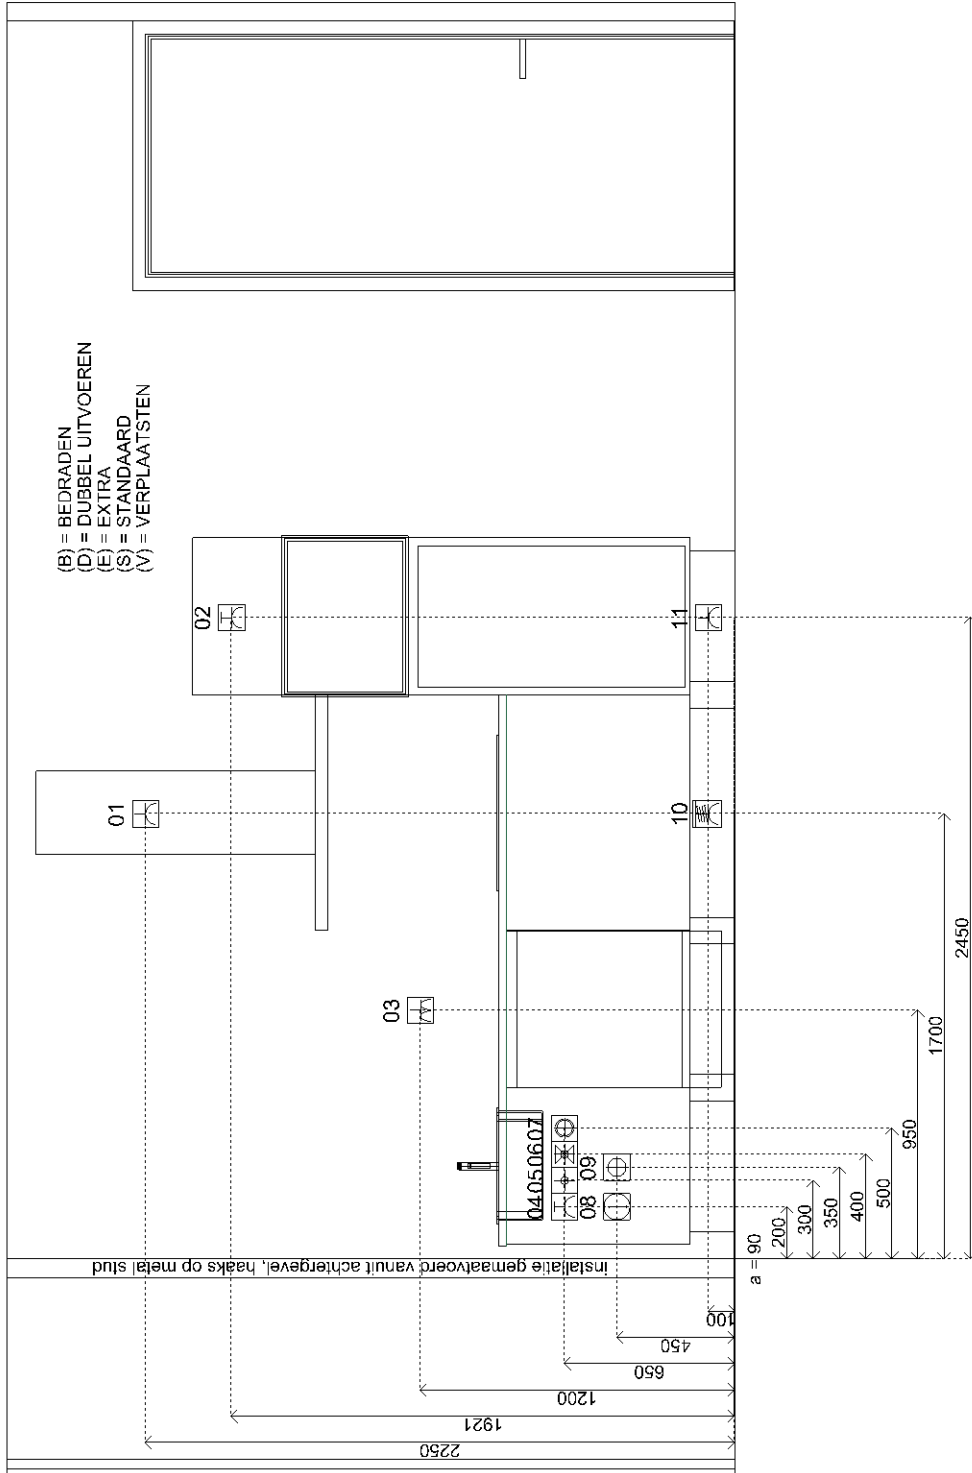

Sym	Detail
01	(S) E-WCD+ra t.b.v. afzuigkap
02	(S) E-WCD+ra (grp) t.b.v. combimagnetron max 3.6kW
03	(S) D-WCD+ra hor. t.b.v. huishoudelijk gebruik
04	(S) E-WCD+ra (grp) t.b.v. vaatwasser
05	(S) Warmwaterleiding
06	(S) Koudwaterleiding
07	(S) Kraan (kw) met belufter en terugslagklep t.b.v. vaatwasser
08	(S) Loze leiding t.b.v. boiler
09	(S) Afvoer 40mm
10	(S) 3 fasen periflex t.b.v. inductiekookplaat (max 7.2kW)
11	(S) E-WCD+ra t.b.v. koelkast

	Klant	Era Contour B.V.	Project	The Hudsons Blok 5 te Rotterdam	Datum	12-9-2019
	Referentie	Projectnummer: 11153 The Hudsons	Bouwnr	-	Schaal	-
	Bonnummer	45028843-01.08	Leveradres	Opstelling 08. / Type Sp 5.147	Versie	JBO1092019
	Tekening	Installatietekening wand 1	Verkoper	Jill Darwijk	Formaat	A4L

Bouwkundige zaken op deze tekening zijn schetsmatig weergegeven. In werkelijkheid kunnen hierop afwijkingen voorkomen. Aan deze tekening kunnen geen rechten worden ontleend.