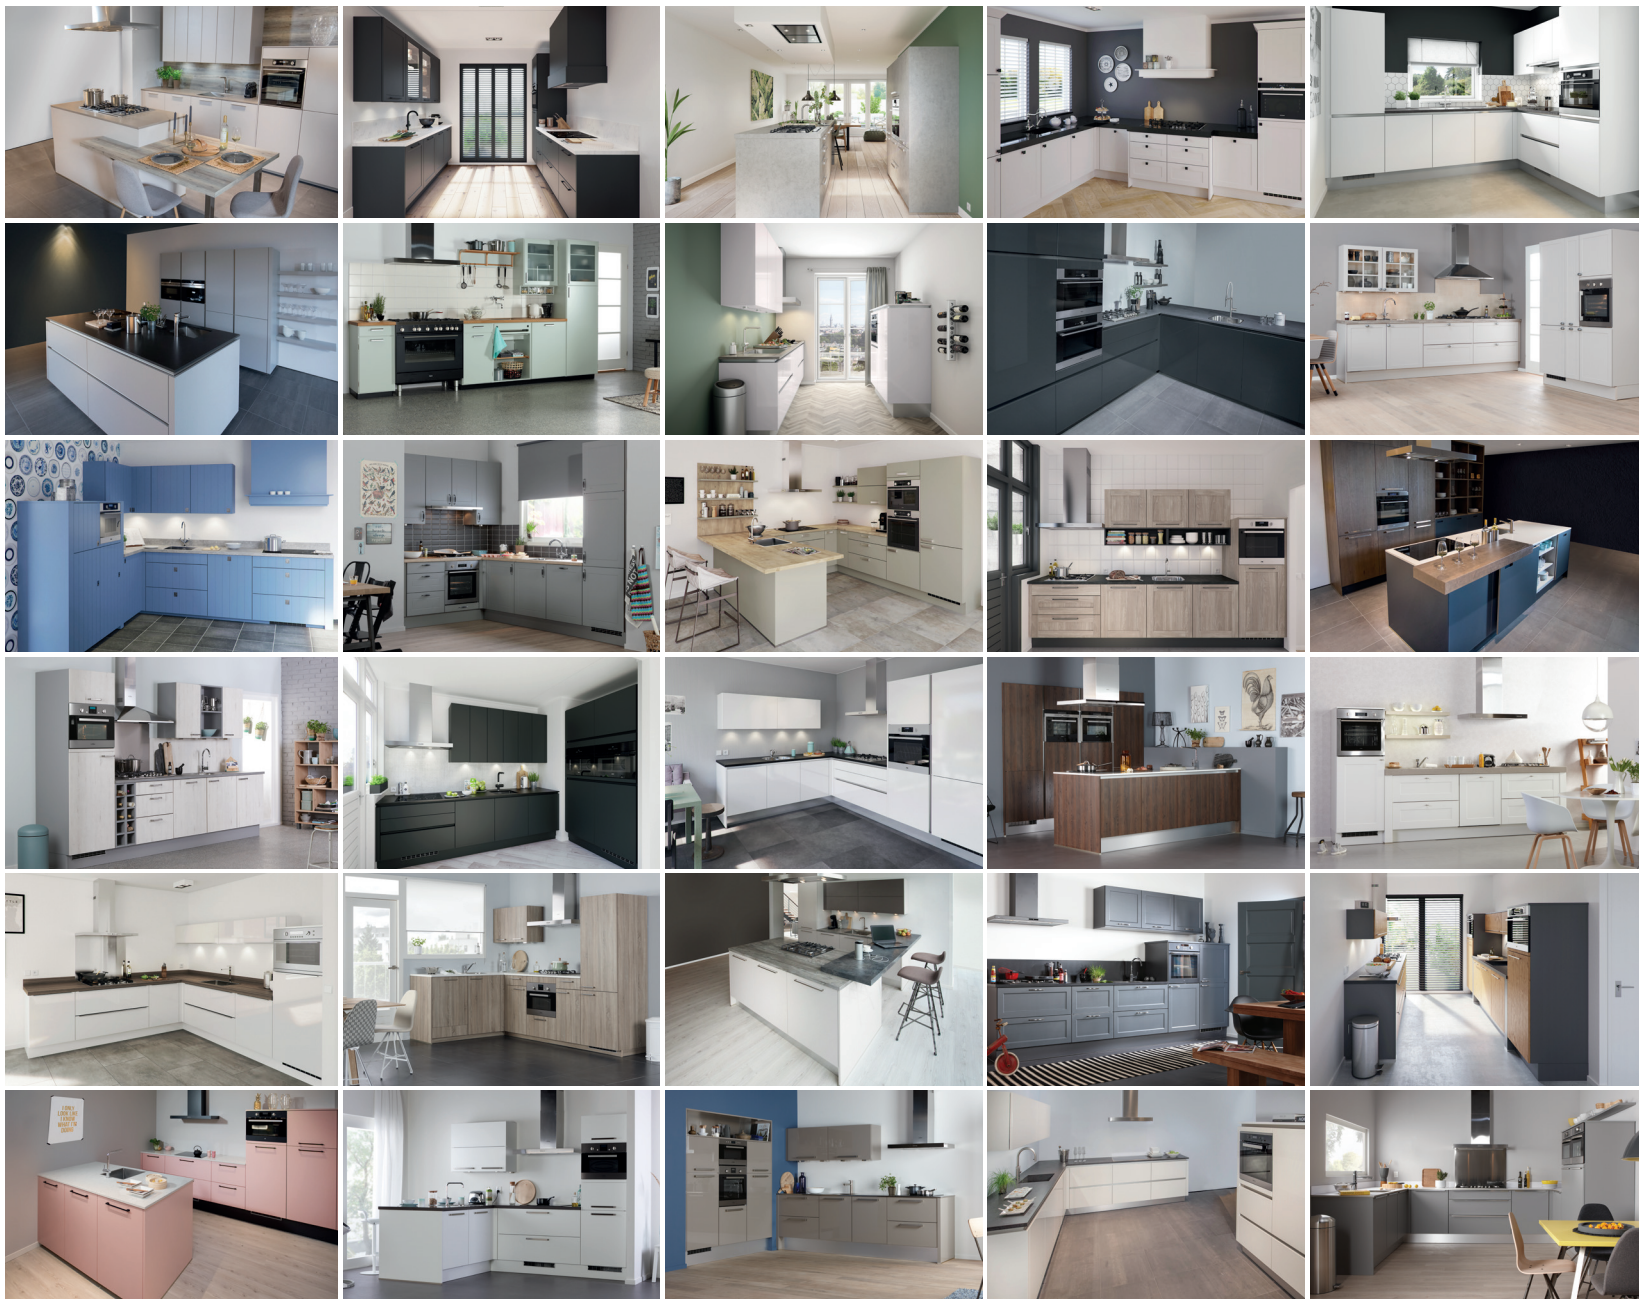

De mogelijkheden zijn oneindig