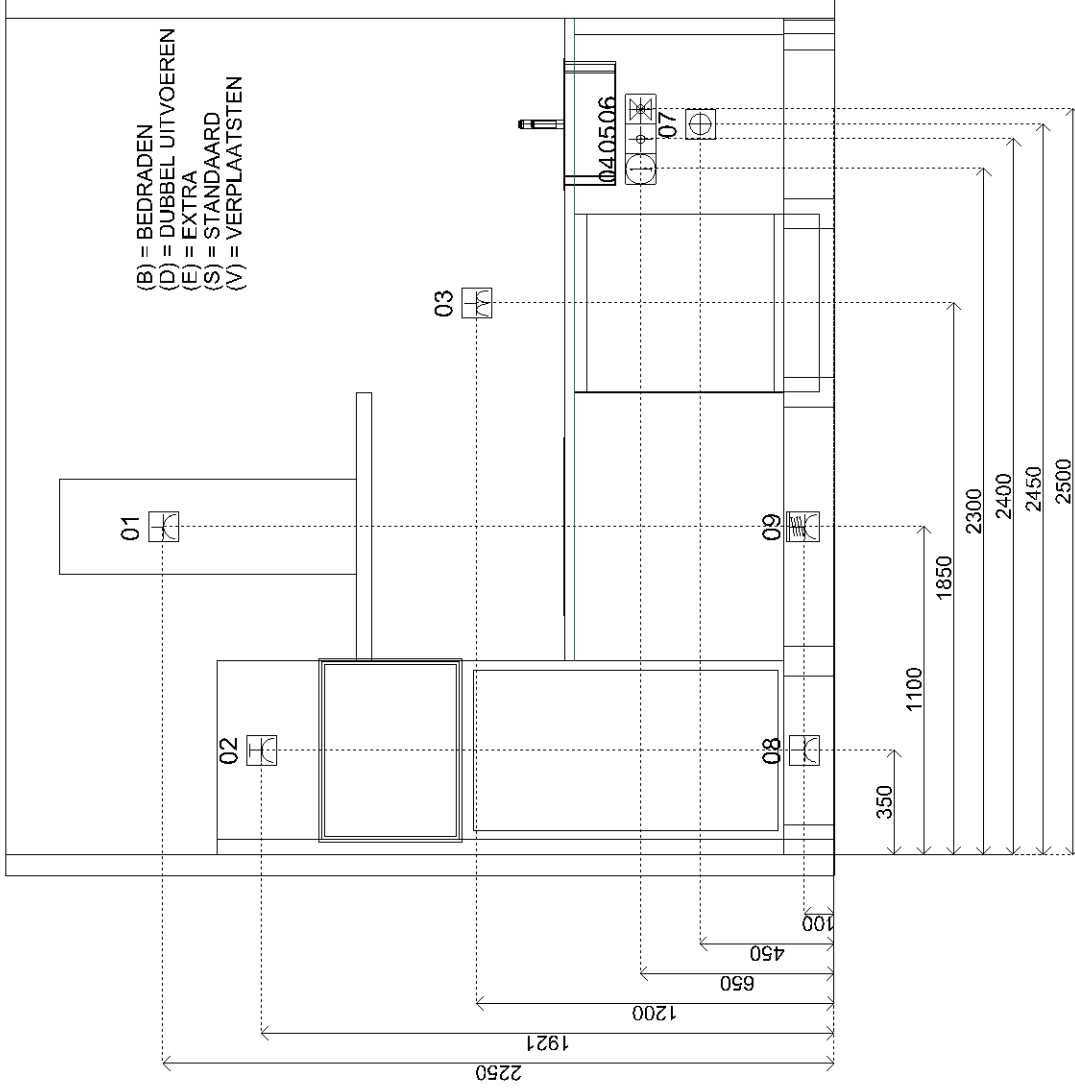

Sym	Detail
01	(S) E-WCD+ra t.b.v. afzuigkap
02	(S) E-WCD+ra (grp) t.b.v. combimagnetron max 3.6kW
03	(S) D-WCD+ra hor. t.b.v. huishoudelijk gebruik
04	(S) Loze leiding t.b.v. vaatwasser/boiler
05	(S) Warmwaterleiding
06	(S) Koudwaterleiding
07	(S) Afvoer 40mm
08	(S) E-WCD+ra t.b.v. koelkast
09	(S) 2 fasen perilex t.b.v. inductiekookplaat (max 7.2kW)

Klant	Era Contour B.V.	Project	The Hudsons - Blok 1 & Blok 2 te Rotterdam	Datum	23-1-2019
Referentie	1710-001593 - 2337 Warehouse ERA CONTOUR	Bouwnr	-	Schaal	-
Bonnummer	45026777.01.13	Leveradres	Opstelling 04. / Type H, I, J, G gesp	Versie	
Tekening	Installatietekening wand 1	Verkoper	Jill Darwijik	Formaat	A4L